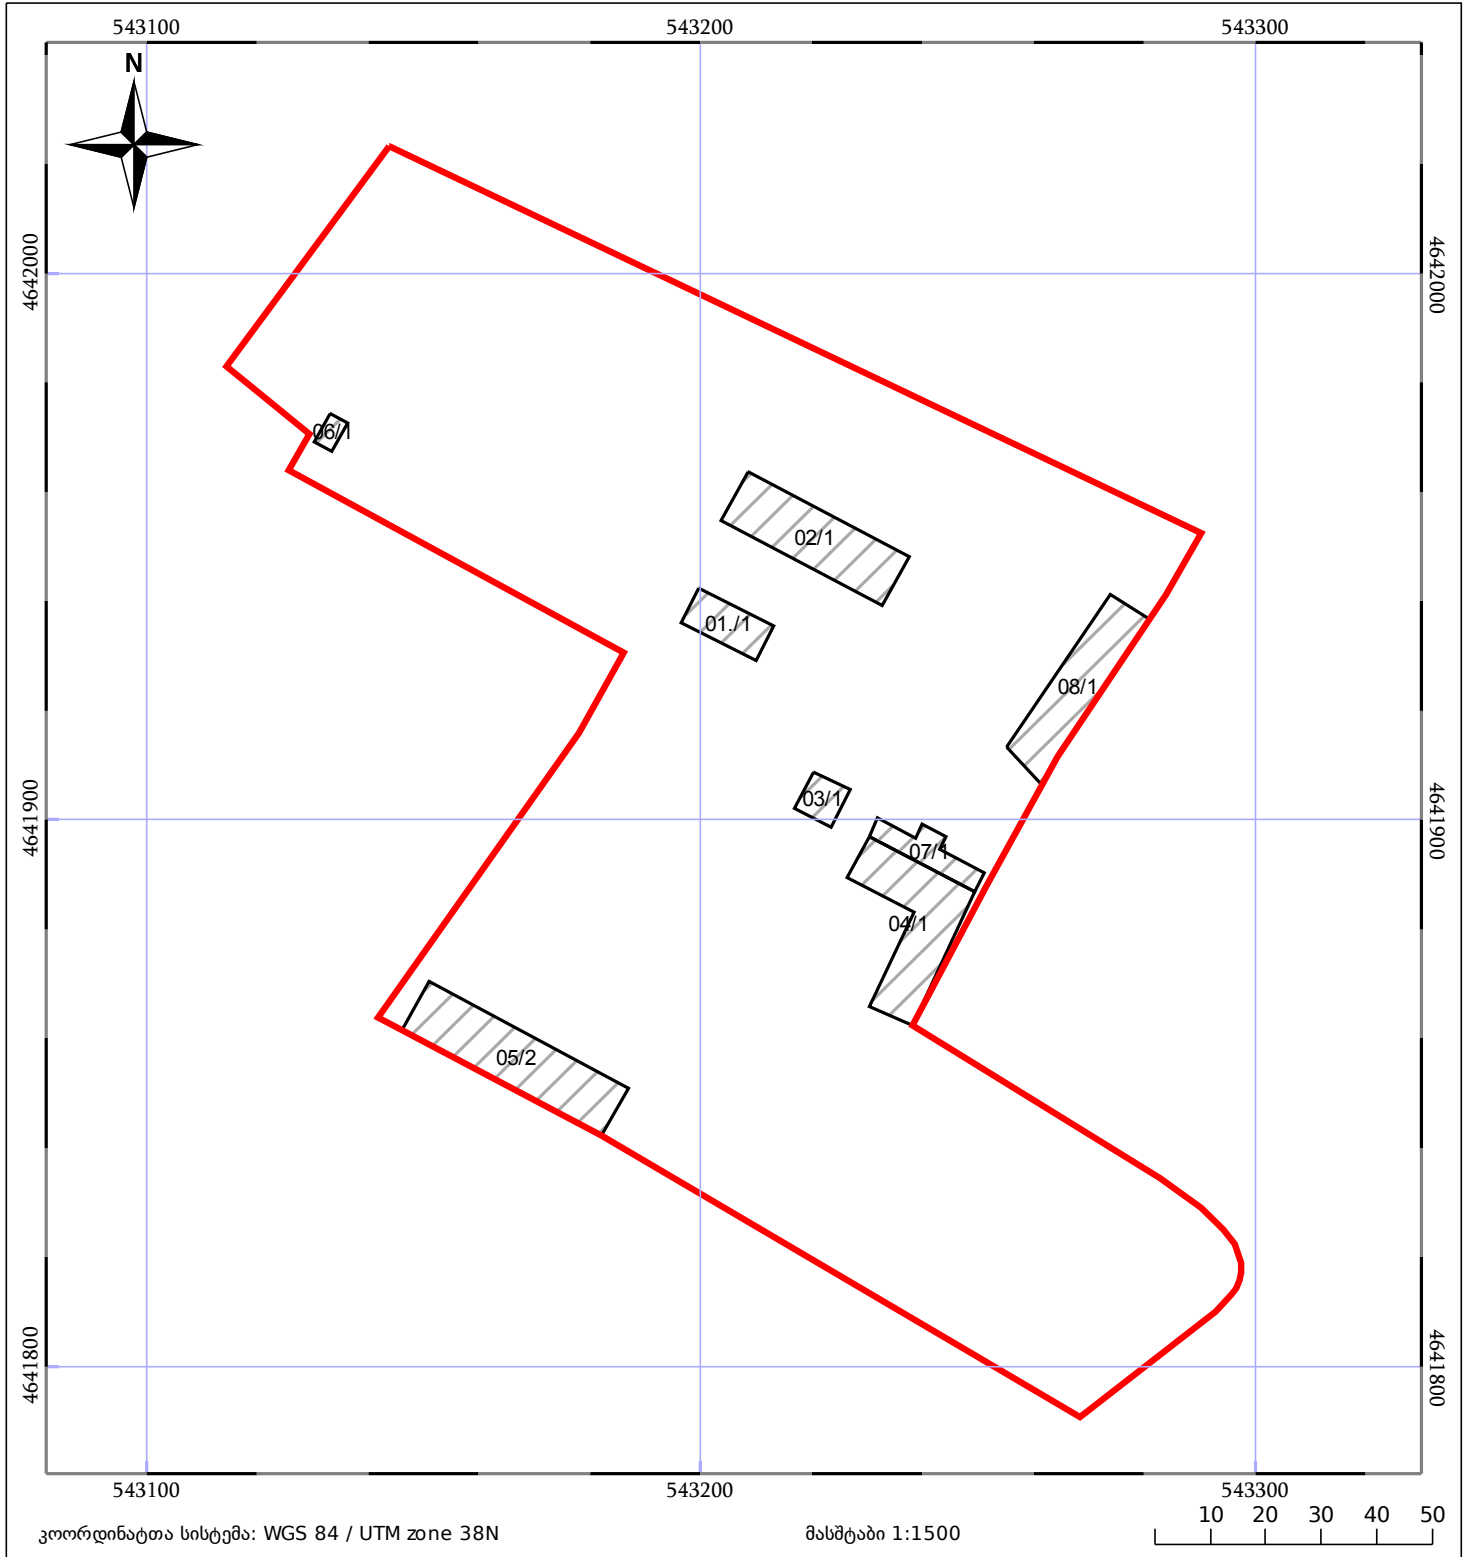

საკადასტრო გეგმა

საჯარო რეესტრის ეროვნული
სააგენტო

საკადასტრო კოდი: **53.20.33.184**

ნაკვეთის დანიშნულება:

არასასოფლო სამეურნეო

განცხადების ნომერი: **882015742981**

ფართობი:

20067 კვ.მ (WGS 84 / UTM zone 38N)

მომზადების თარიღი: **31/12/2015**

ნაკვეთის საკადასტრო საზღვარი	ხაზობრივი ნაგებობა	ტყის ფონდი
შენობა/ნაგებობა	მშენებარე ნაგებობა	ვალდებულება