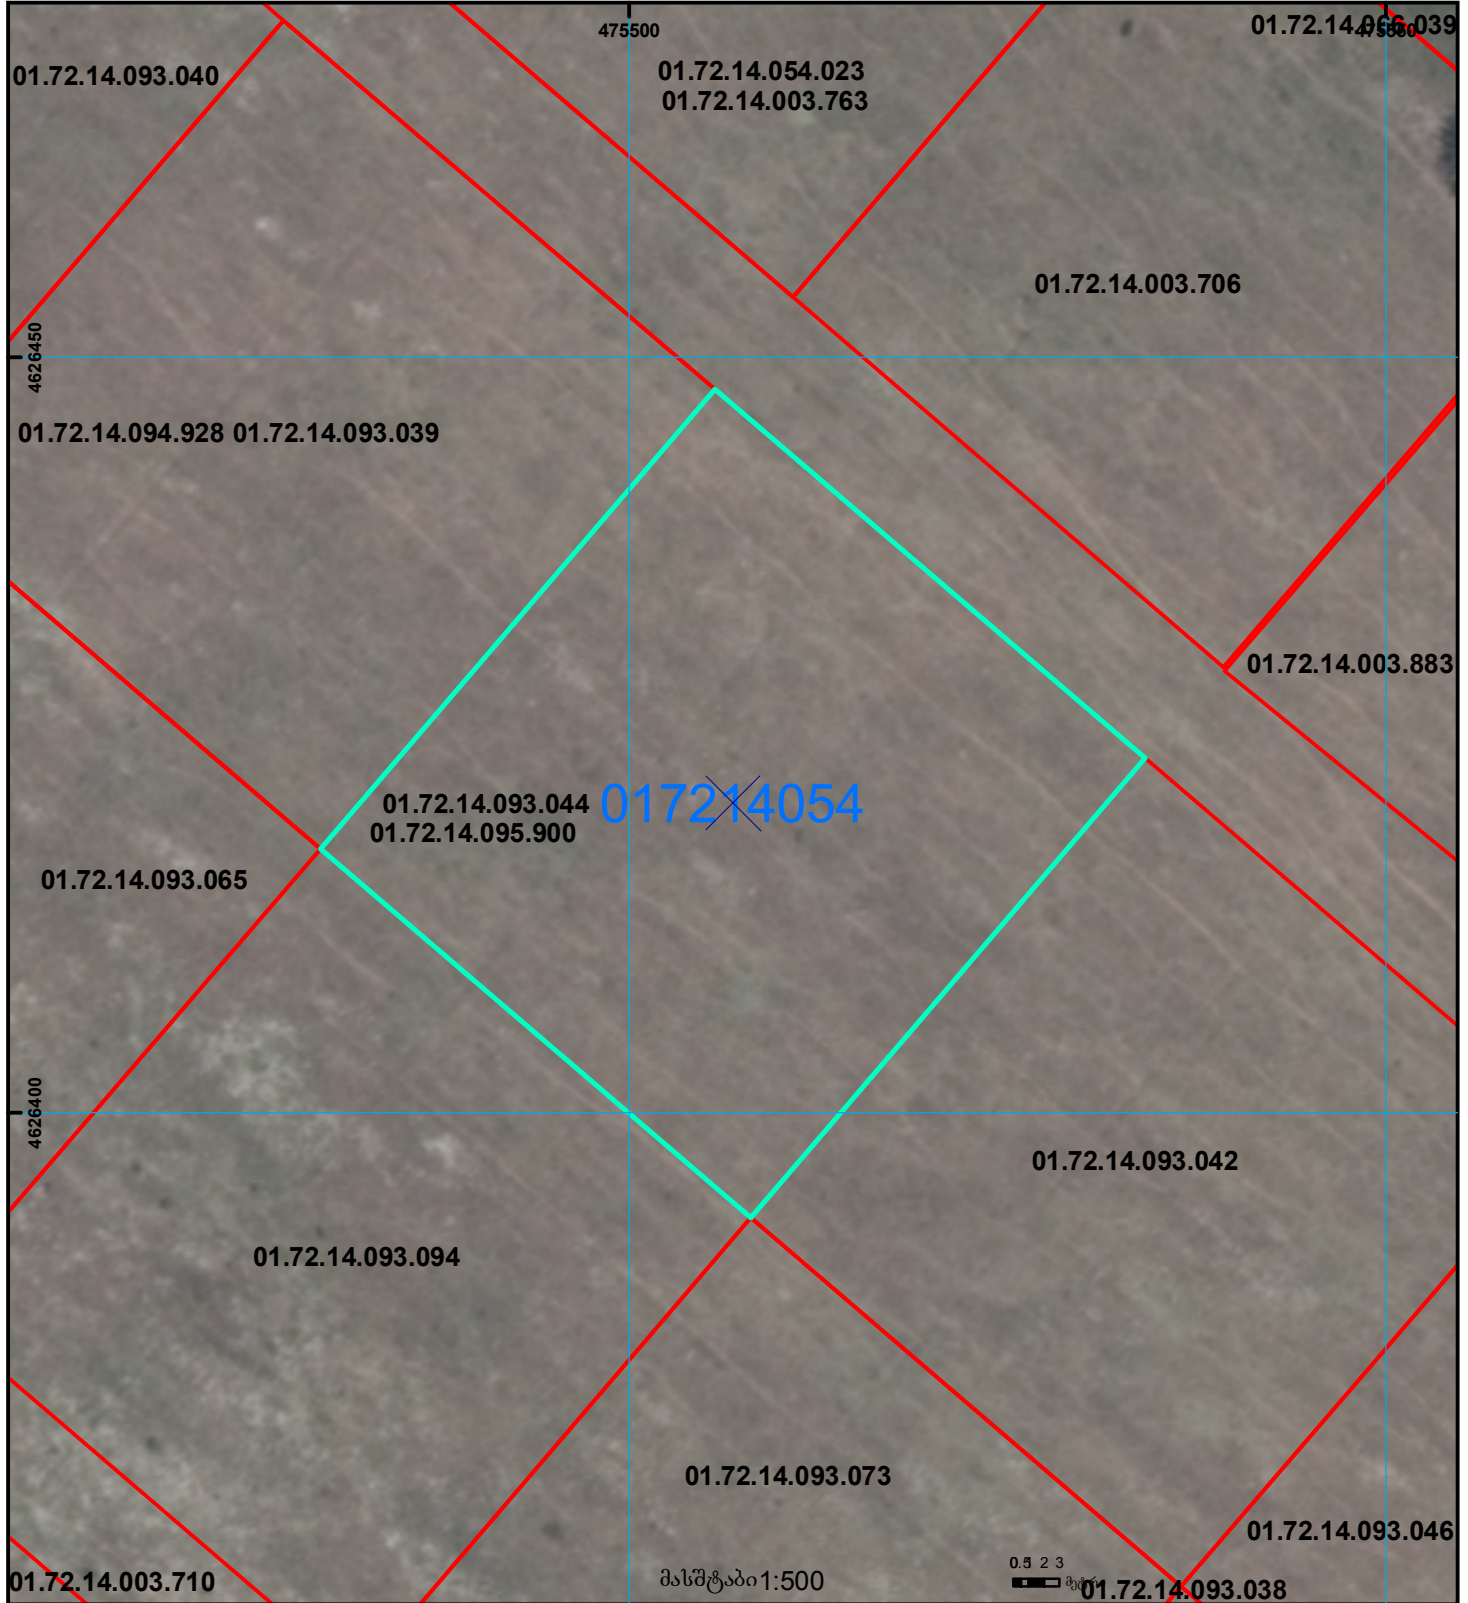

ზემდეგაა რეგისტრირებულ მონაცემთან
; 01.72.14.093.044

მიწის ნაკვეთის საკადასტრო კოდი: 01.72.14.095.900
განცხადების რეგისტრაციის ნომერი: 882016616844
მიწის ნაკვეთის ფართობი: 1500 კვ.მ.
დანიშნულება: სასოფლო-სამეურნეო
მომზადების თარიღი 18.12.18

	შენიშნული ნაკვეთი, პირობითი ნომერი/სართულიანობა		კადასტრული საზღვარი		საზღვარი ნაკვეთი		მიწისქვეშა ნაკვეთი		საზღვარი ნაკვეთი		საზღვარი ნაკვეთი
	მიწის ნაკვეთის საკადასტრო საზღვარი		შენიშნული ნაკვეთი		საზღვარი ნაკვეთი		მიწისქვეშა ნაკვეთი		საზღვარი ნაკვეთი		საზღვარი ნაკვეთი