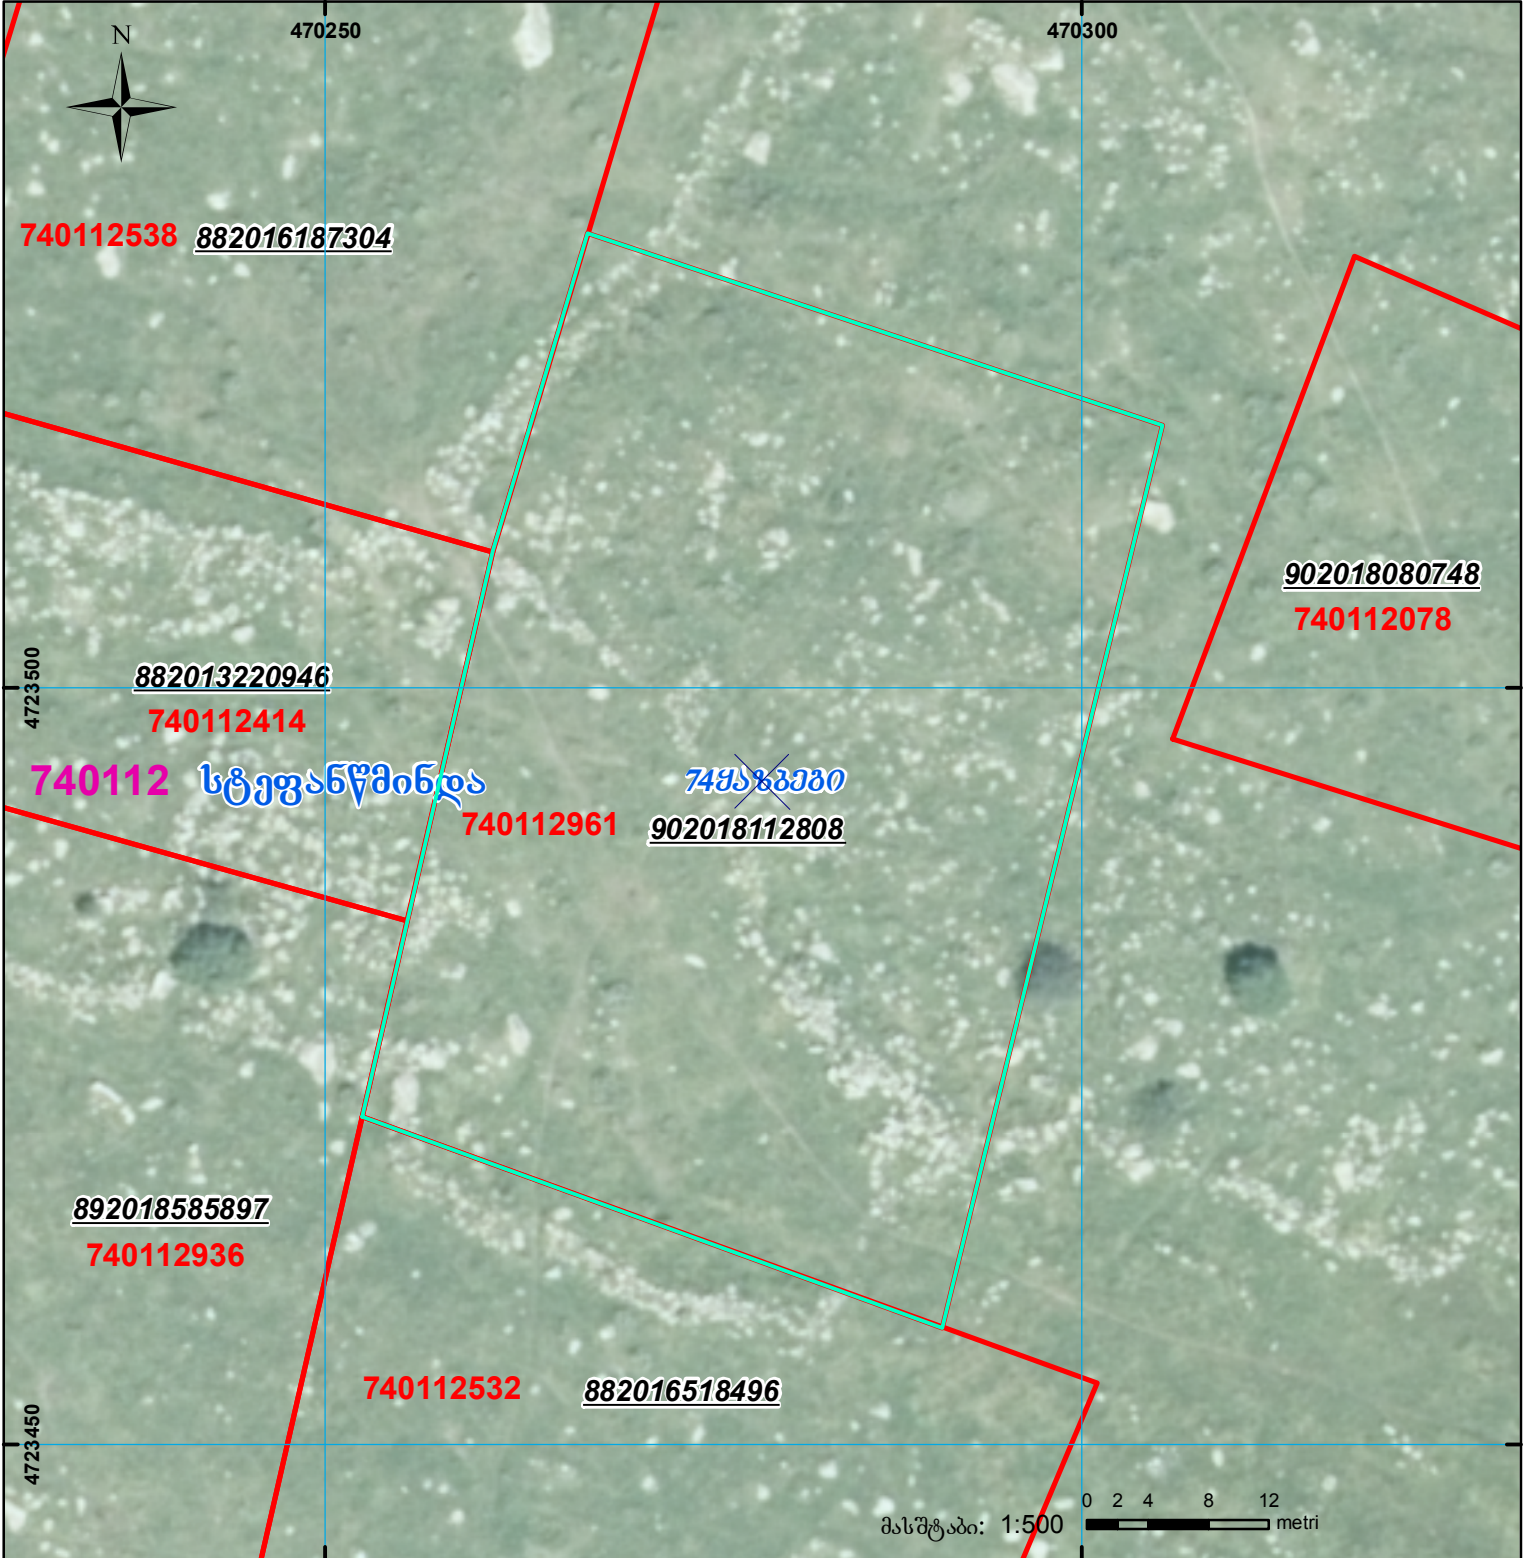

მიწის ნაკვეთის საკადასტრო კოდი:
 განცხადების რეგისტრაციის ნომერი:
 მიწის ნაკვეთის ფართობი:
 დანიშნულება:
 მომზადების თარიღი:

74 01 12 961
 902018112808
 2480 კვ.მ.
 28.12.18

	შენიშნული ნაკვეთი, პირობითი ნომერი/სართულიანობა		კალდებულება		საზობრივი ნაკვეთი
	მიწის ნაკვეთის საკადასტრო საზღვარი		შეგნებარე ნაკვეთი		

00°0' UTM (საერთაშორისო) სისტემის კოორდ.