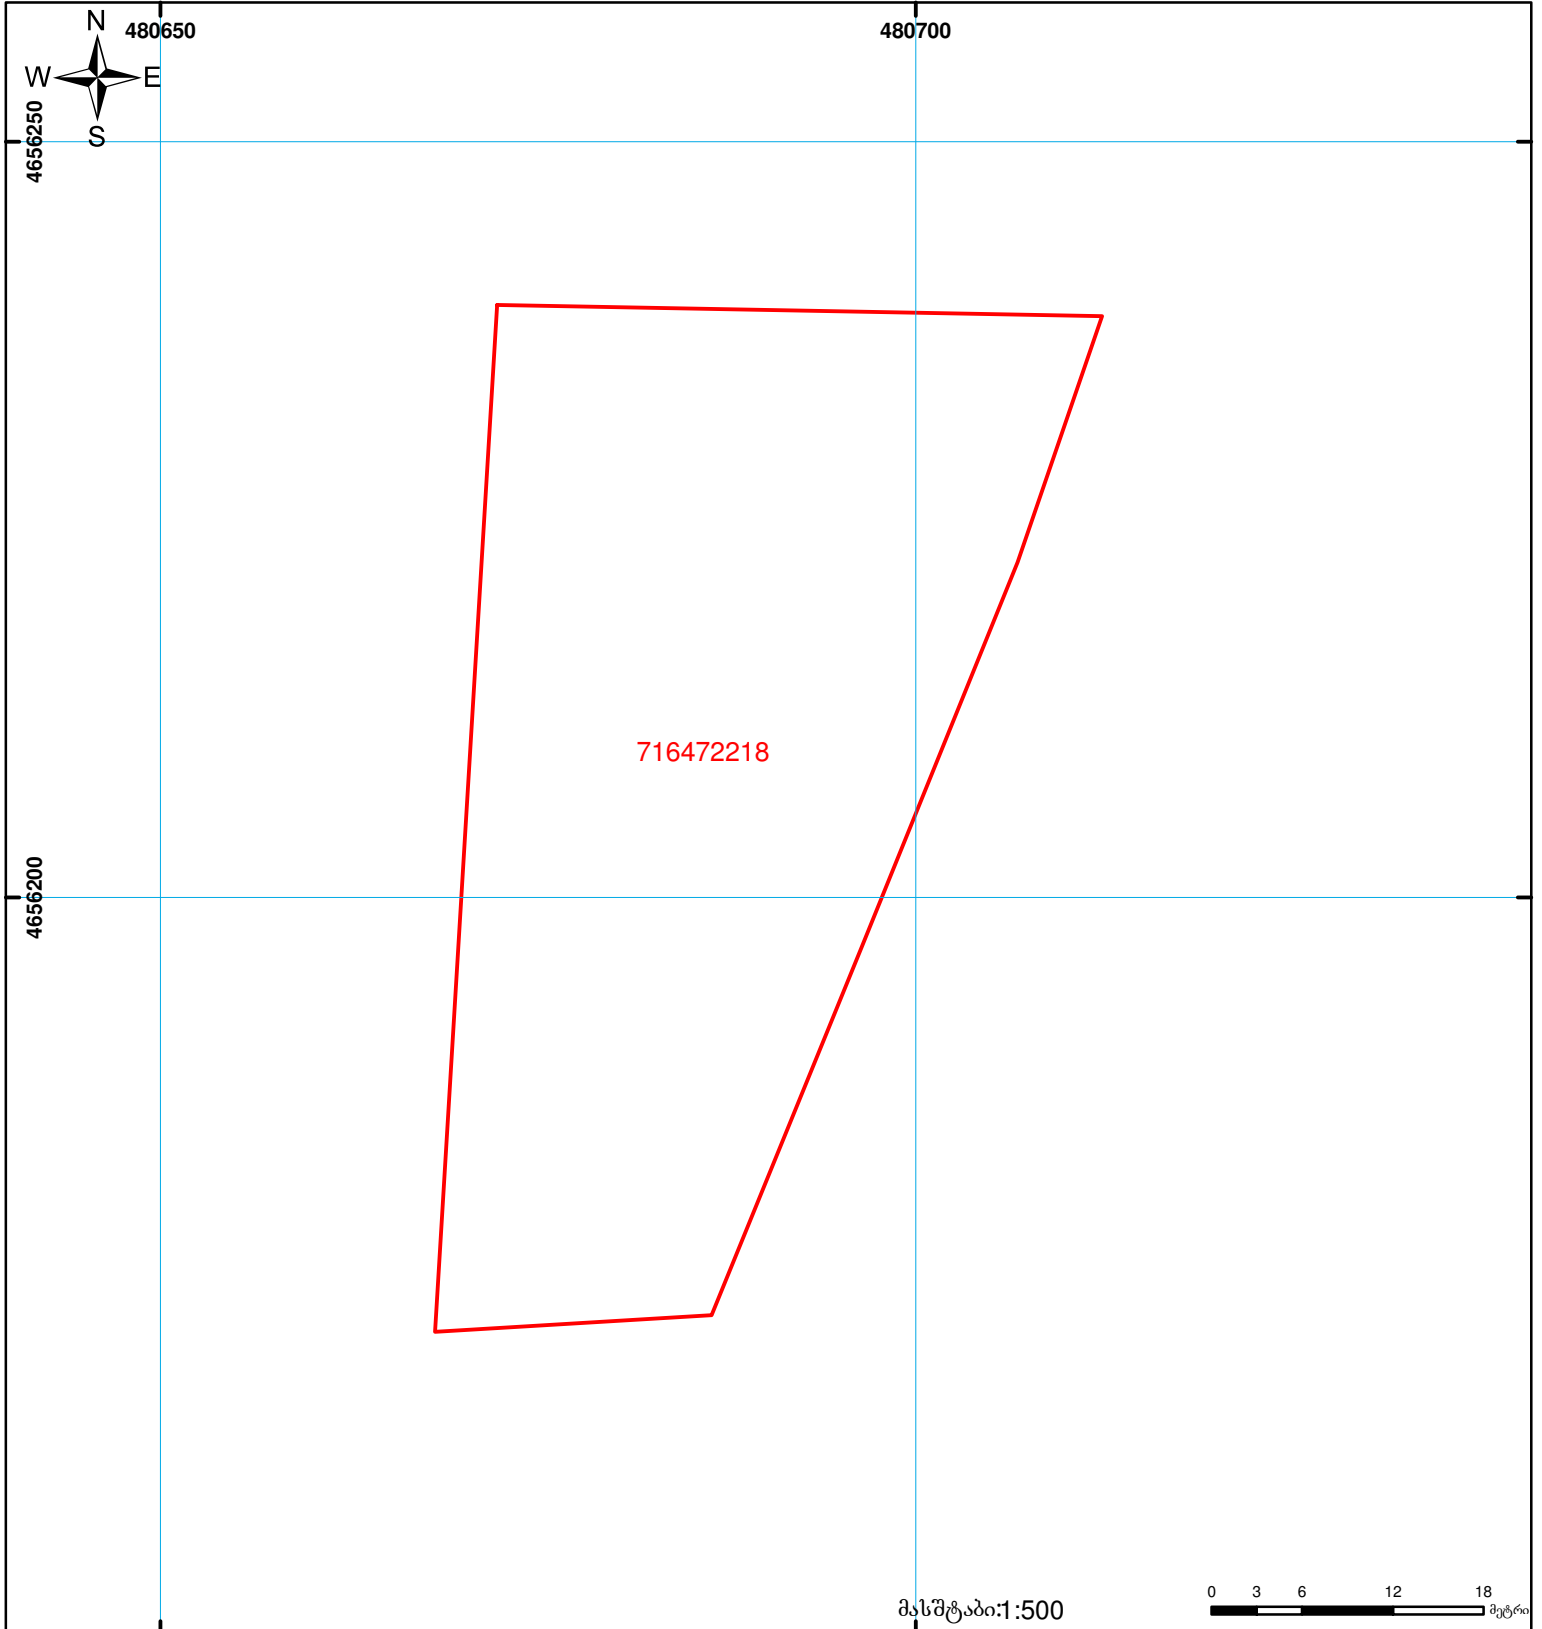

საქართველოს
ეროვნული სააგენტო

საქართველოს იუსტიციის სამინისტრო
საჯარო რეგისტრის ეროვნული სააგენტო

საკადასტრო გეგმა

მიწის ნაკვეთის საკადასტრო კოდი: 71 64 72 218
ბანცხალების რეგისტრაციის ნომერი: 882010546250
მიწის ნაკვეთის ფართობი: 1980 კვ.მ.
ღანიშნულება: სასოფლო-სამეურნეო
კატეგორია:
მომზადების თარიღი: 01.04.10

	შენიშნული ნაკვეთის საკადასტრო საზღვარი		ვაღდებულება		საზოგადოებრივი ნაკვეთი
	მიწის ნაკვეთის საკადასტრო საზღვარი		მშენებარე ნაკვეთი		

0 3 6 12 18 მეტრი

0.00
00'0 (საერთაშორისო) სისტემის კოორდ.

UTM