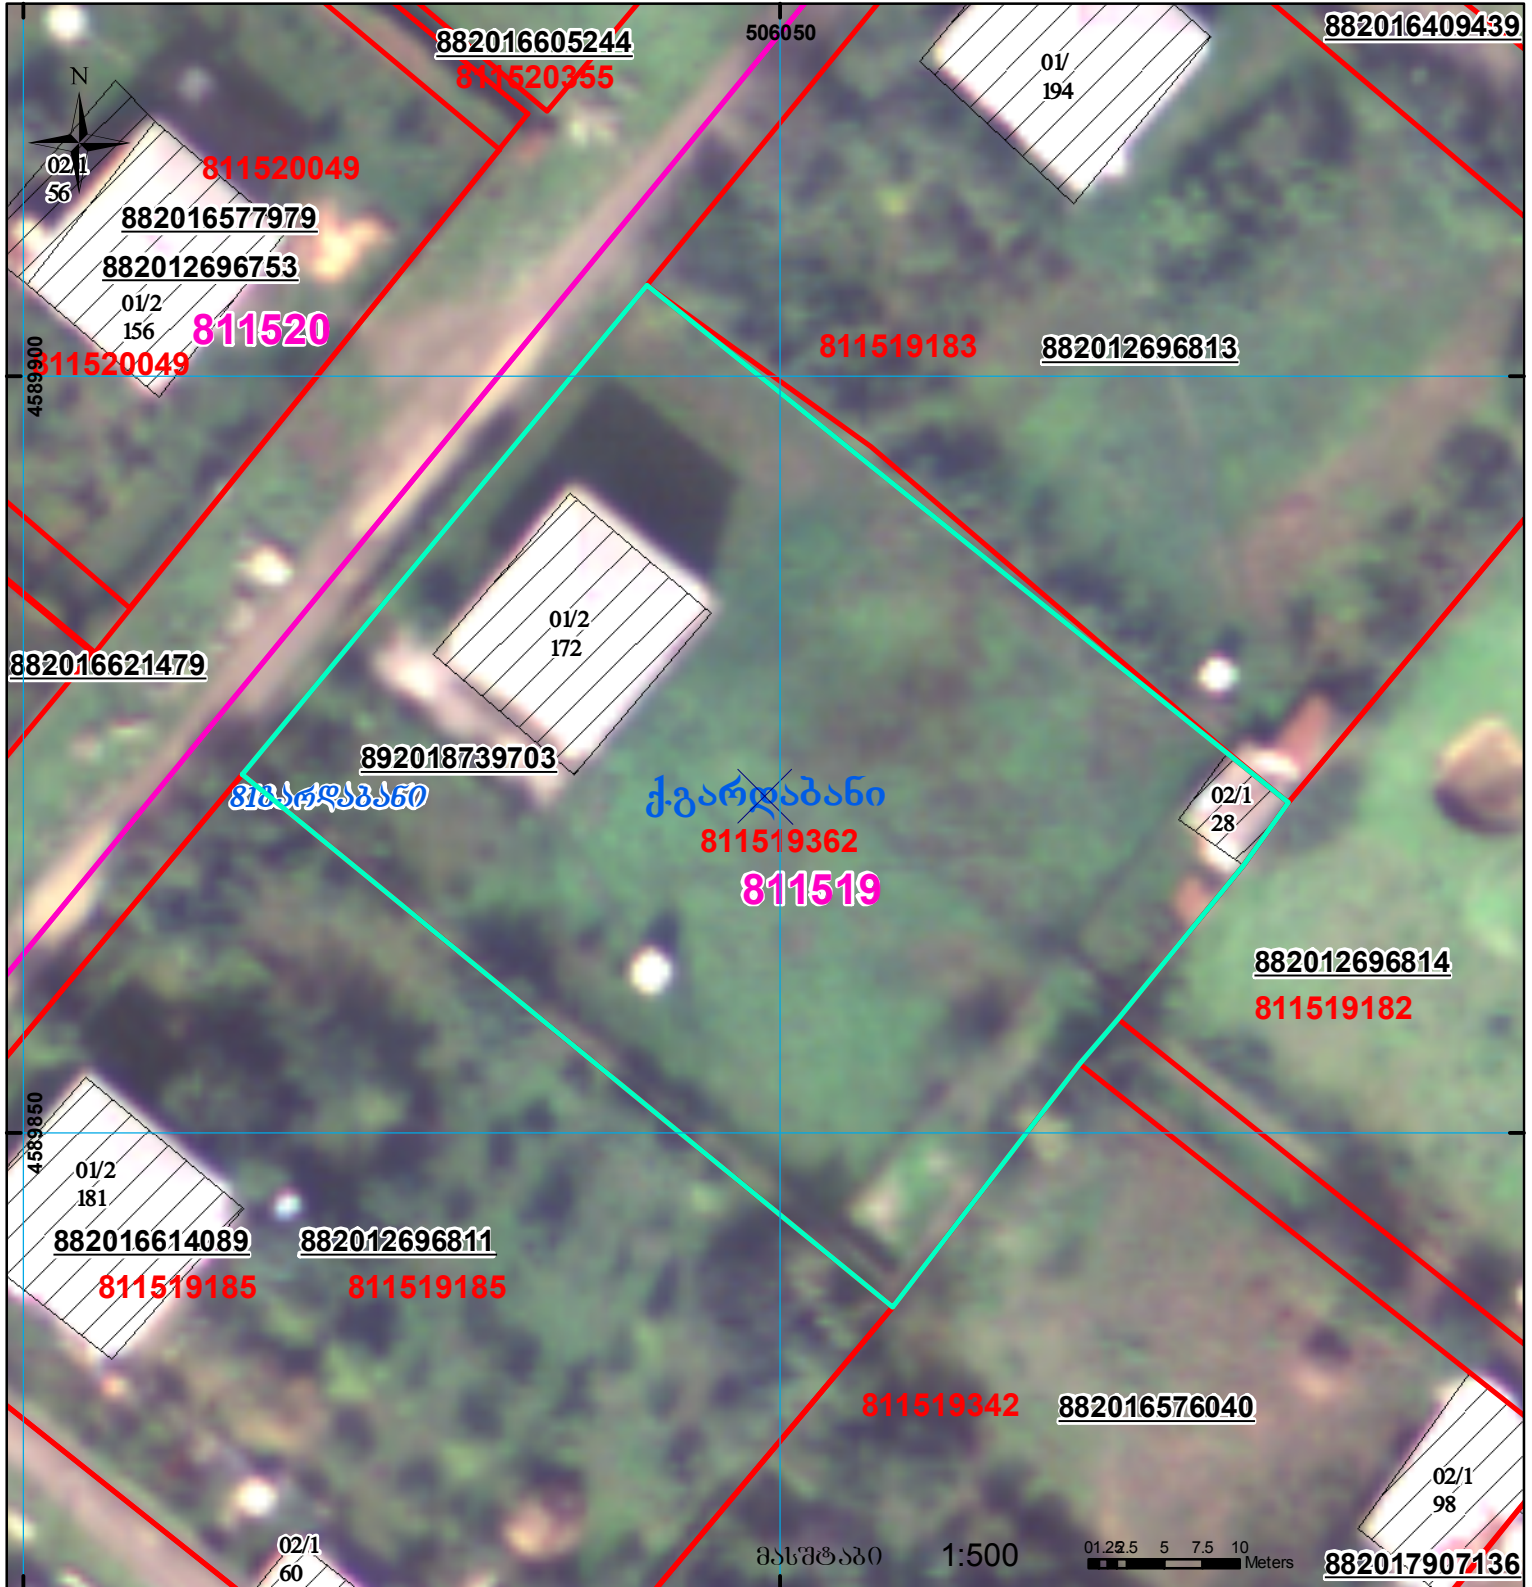

მიწის ნაკვეთის საკადასტრო კოდი:  
 განცხადების რეგისტრაციის ნომერი:  
 მიწის ნაკვეთის ფართობი:  
 დანიშნულება:  
 მომხსენებლის თარიღი:

81 15 19 362  
 892018739703  
 2318 კვ.მ.

24.08.18

	შენიშნული ნაკვეთი, პირობითი ნომერი/სართულიანობა		მიწის ნაკვეთის საკადასტრო საზღვარი		კალდებულება		საზოგადოებრივი ნაკვეთი		შენიშნული ნაკვეთი
--	---	--	------------------------------------	--	-------------	--	------------------------	--	-------------------

UTM (საერთაშორისო) სისტემის კოორდ.