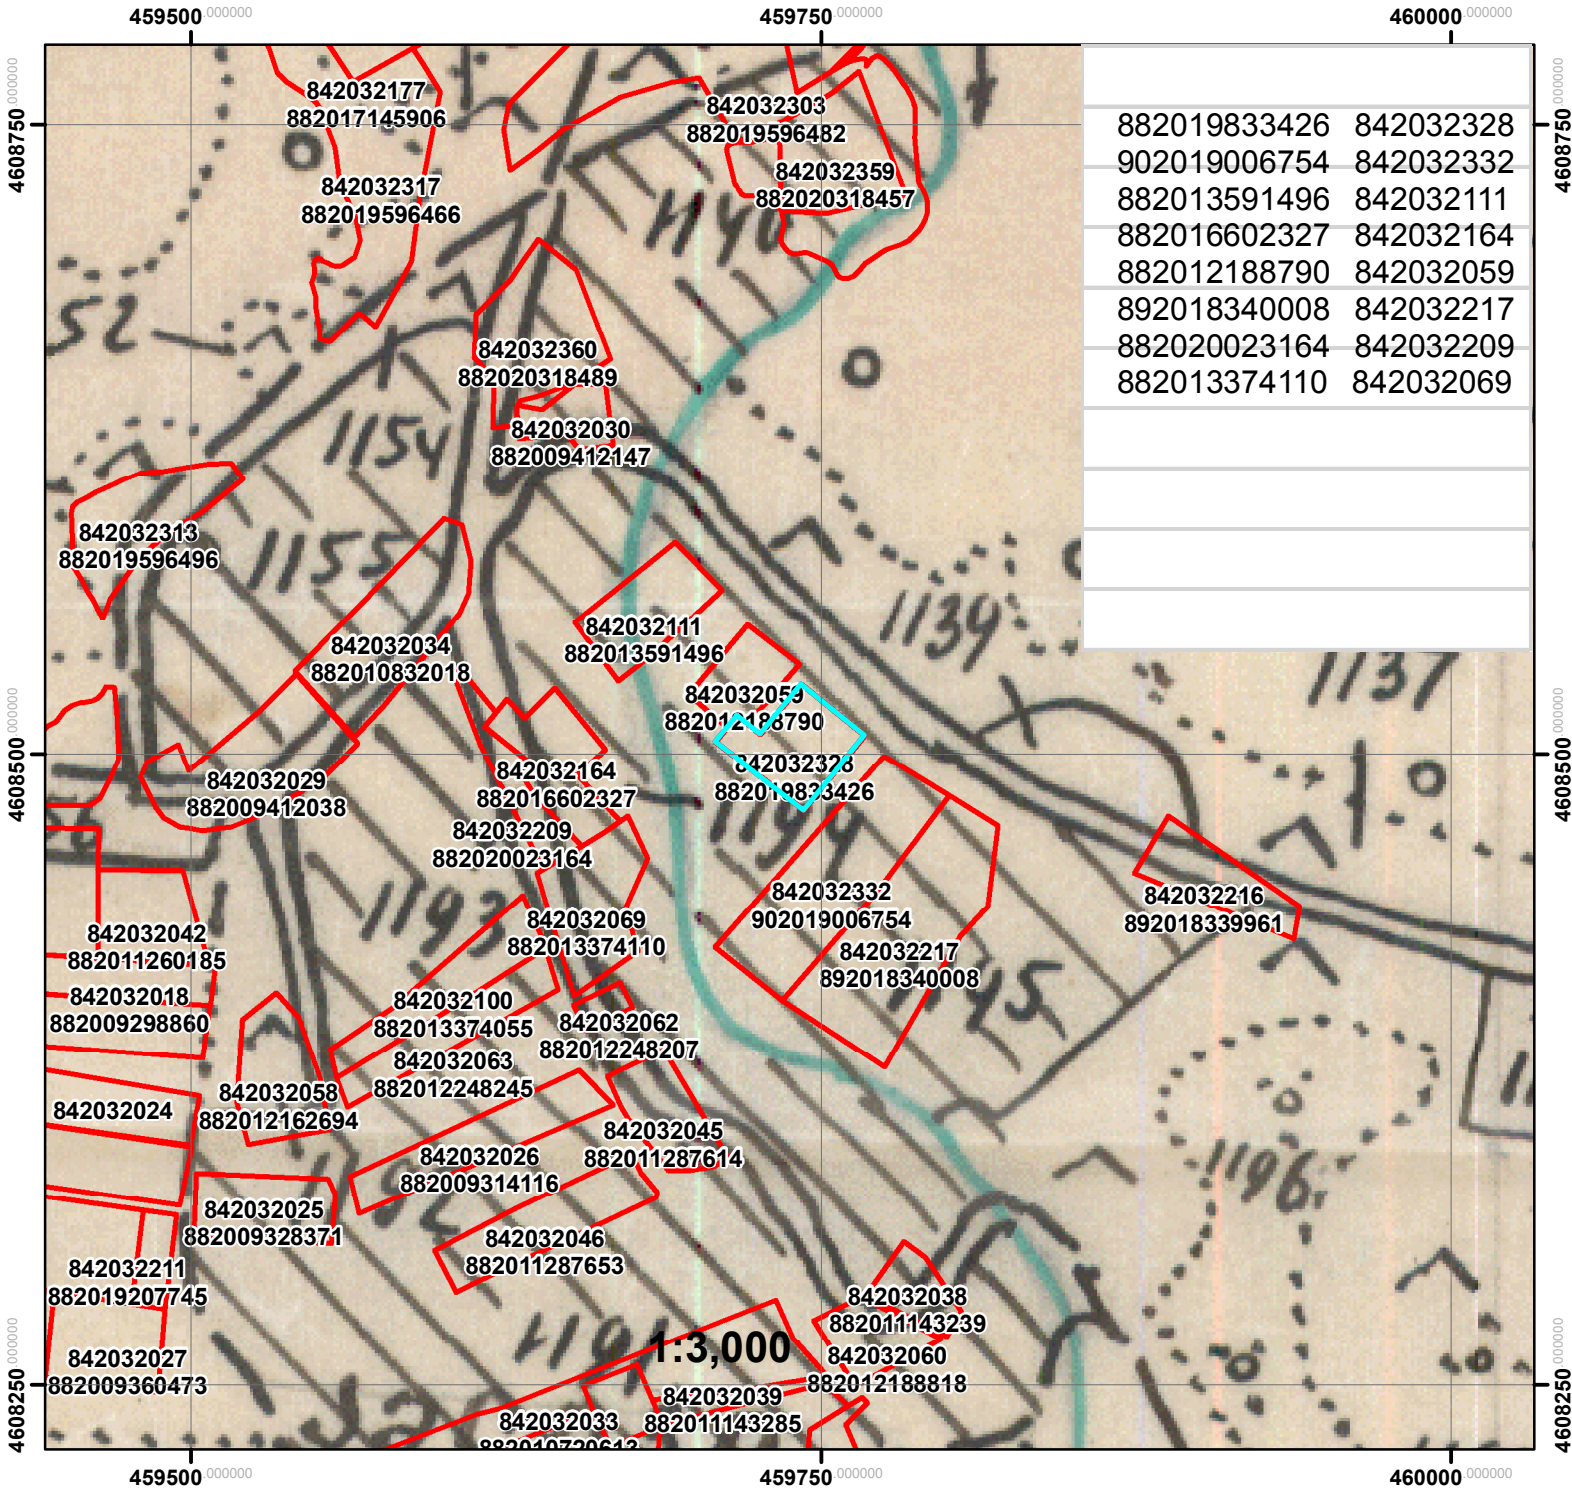

# ამონარიდი მიწათსარგებლობის გეგმიდან

882019833426 31.07.2020 წ.

ამონარიდის საფუძველი: თეთრიწყაროს რაიონის

ორბეთის ს/მეურნეობის 1988 წლის

სასოფლო-სამეურნეო დანიშნულების საკარმიდამო (სახნავი)

შენიშვნა 1: ამონარიდი მომზადებულია საკადასტრო ავტომატური ნახაზით წარმოღობილი მიწის ნაკვეთის დანიშნულებისა და კატეგორიის თაობაზე ინფორმაციის მიწოდების მიზნით და ასახავს მიწათსარგებლობის გეგმის შედგენის პერიოდისთვის არსებულ სიტუაციას.

|  |           |  |             |  |                   |
|--|-----------|--|-------------|--|-------------------|
|  | ტყე       |  | სახნავი     |  | ბუნძნარი          |
|  | სამეურნეო |  | ფერმა       |  | ქარსაზარი         |
|  | სათიბი    |  | საპარმიდამო |  | მრ. წლ. ნარბაზები |