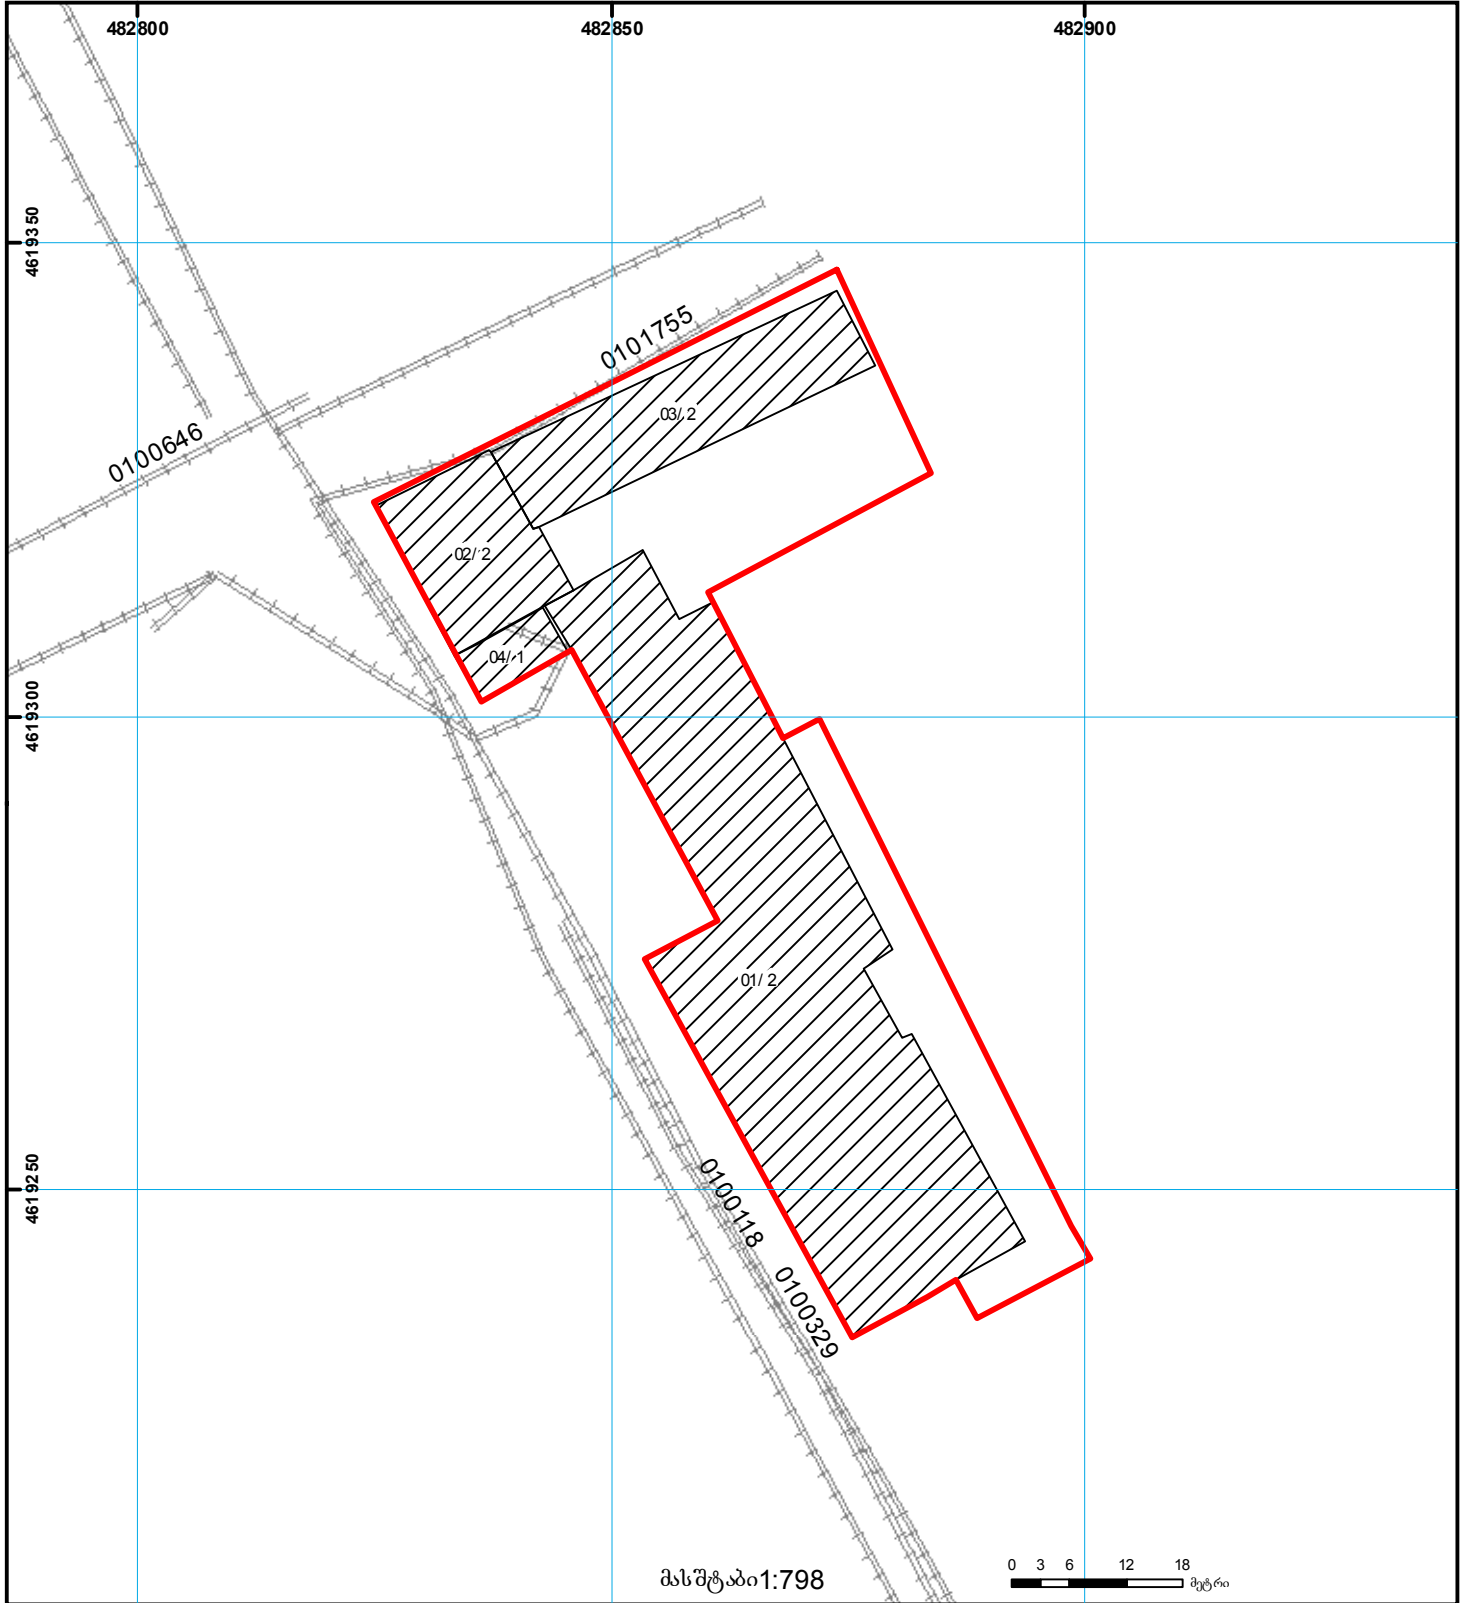

საქართველოს იუსტიციის სამინისტრო  
საჯარო რემესტრის ეროვნული სააგენტო

საკადასტრო გეგმა

საჯარო რემესტრის  
ეროვნული სააგენტო

მიწის ნაკვეთის საკადასტრო კოდი: 01.13.07.021.065  
განცხადების რემესტრაციის ნომერი: 882014074752  
მიწის ნაკვეთის ფართობი: 3110 კვ.მ.  
დანიშნულება: არასასოფლო-სამეურნეო  
მომხადების თარიღი 17.02.14

	შენიშნული ნაკვეთი, პირობითი ნომერი/სართულიანობა		ვალდებულება		საზღვრივი ნაკვეთი	 000 (საერთაშორისო) სისტემის კოორდ.
	მიწის ნაკვეთის საკადასტრო საზღვარი		მშენებარე ნაკვეთი		მიწის ქვეშა ნაკვეთი	