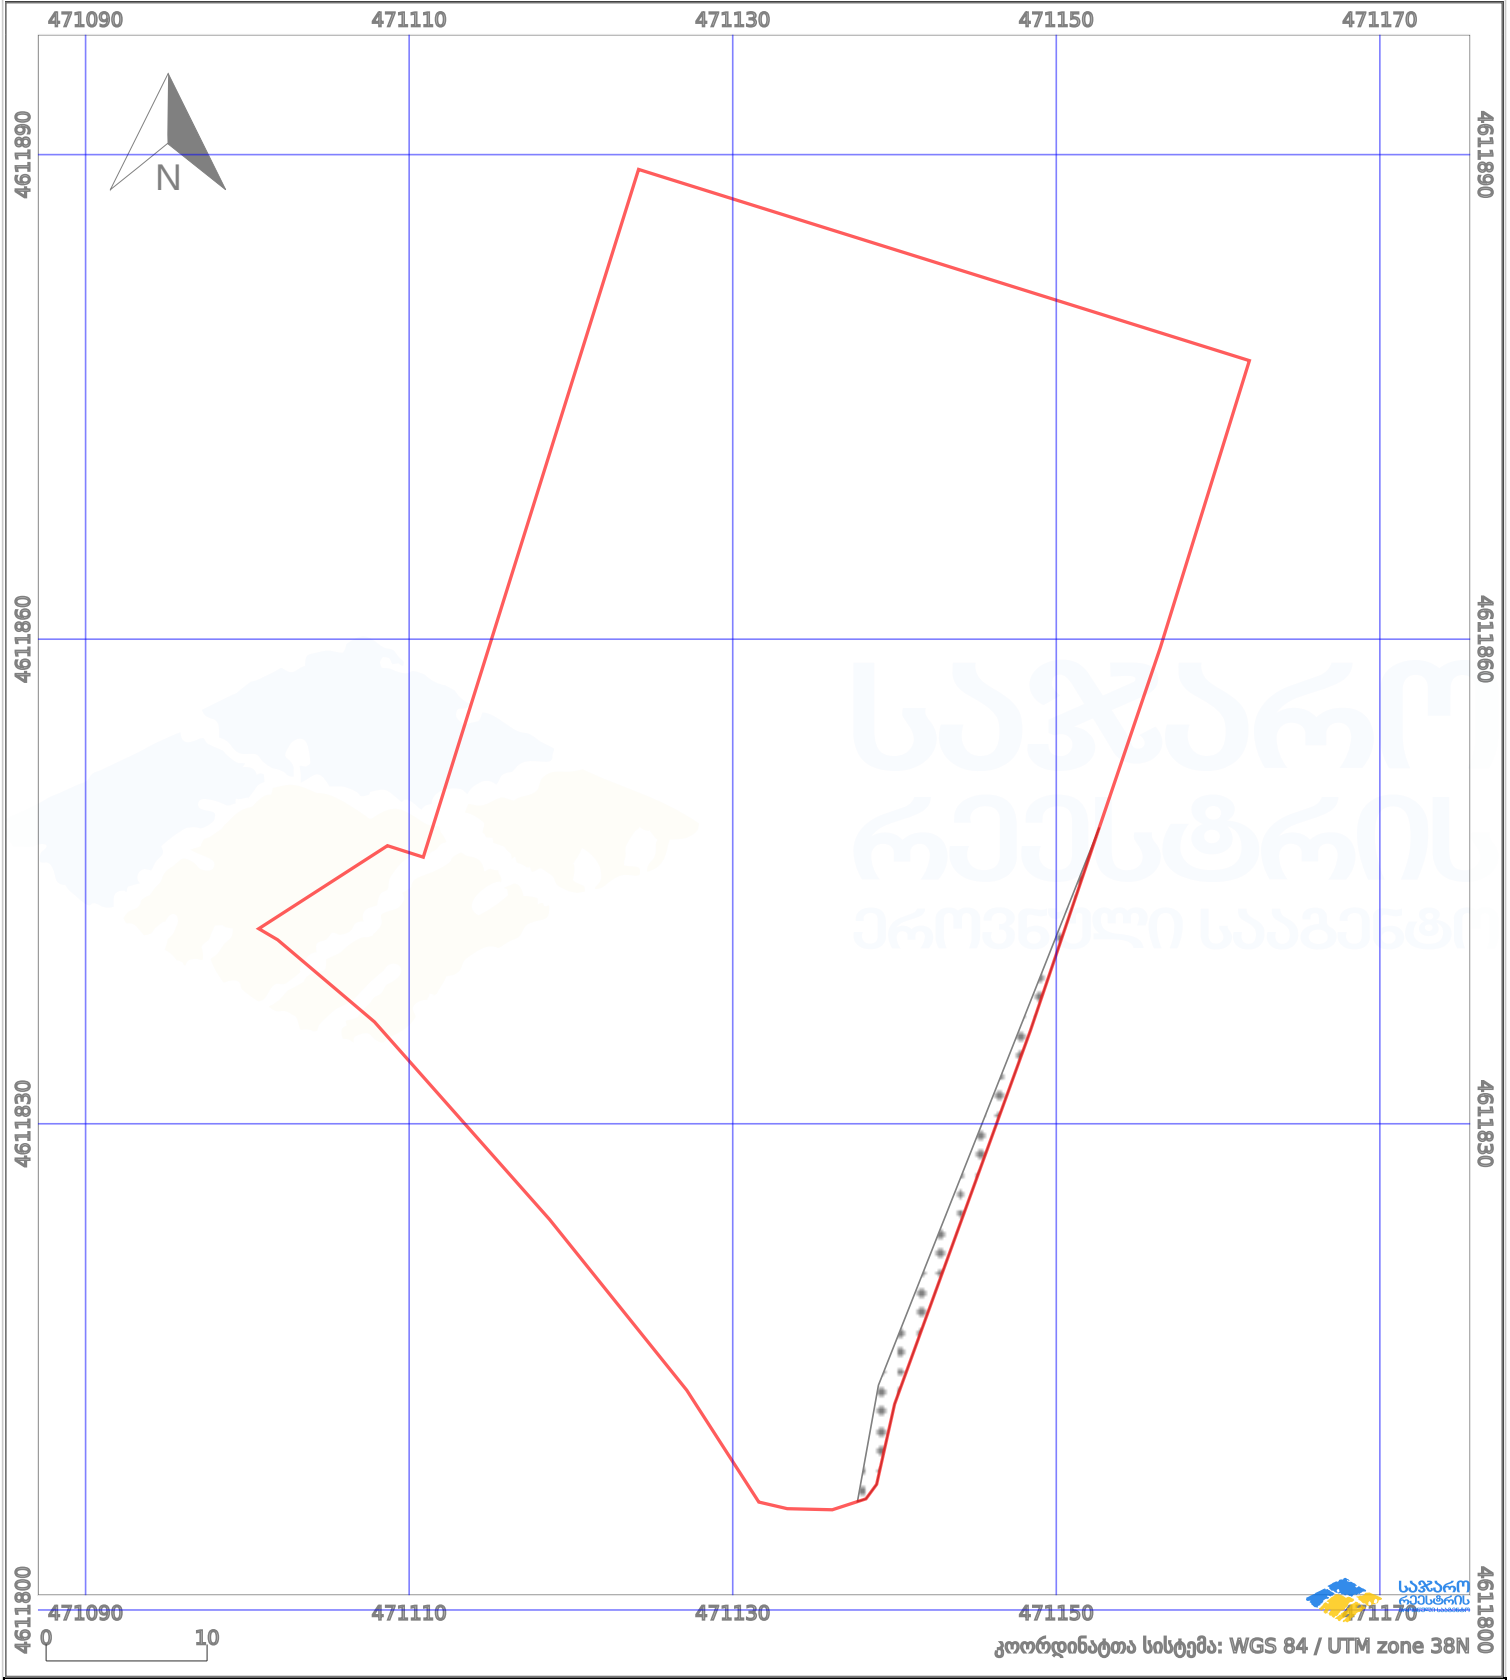

საკადასტრო გეგმა

საქართველოს რეესტრის ეროვნული სააგენტო

საკადასტრო კოდი: **01.81.01.257.023**
განცხადების ნომერი: **882025146820**
მომზადების თარიღი: **20/02/2025**

ნაკვეთის დანიშნულება: **სასოფლო-სამეურნეო(საკარმიდამო)**
ფართობი: **2671 კვ.მ (WGS 84 / UTM zone 38N)**
ვალდებულების ფართობი: **38 კვ.მ (WGS 84 / UTM zone 38N)**

პირობითი აღნიშვნები:

	ნაკვეთის საზღვარი		მშენებარე ნაგებობა		ამენებული ნაგებობა		მინისქვეშა ნაგებობა
	საზღვარი ნაგებობა		ტყის ფონდი		ვალდებულება		ქარსაფარი ბოლი