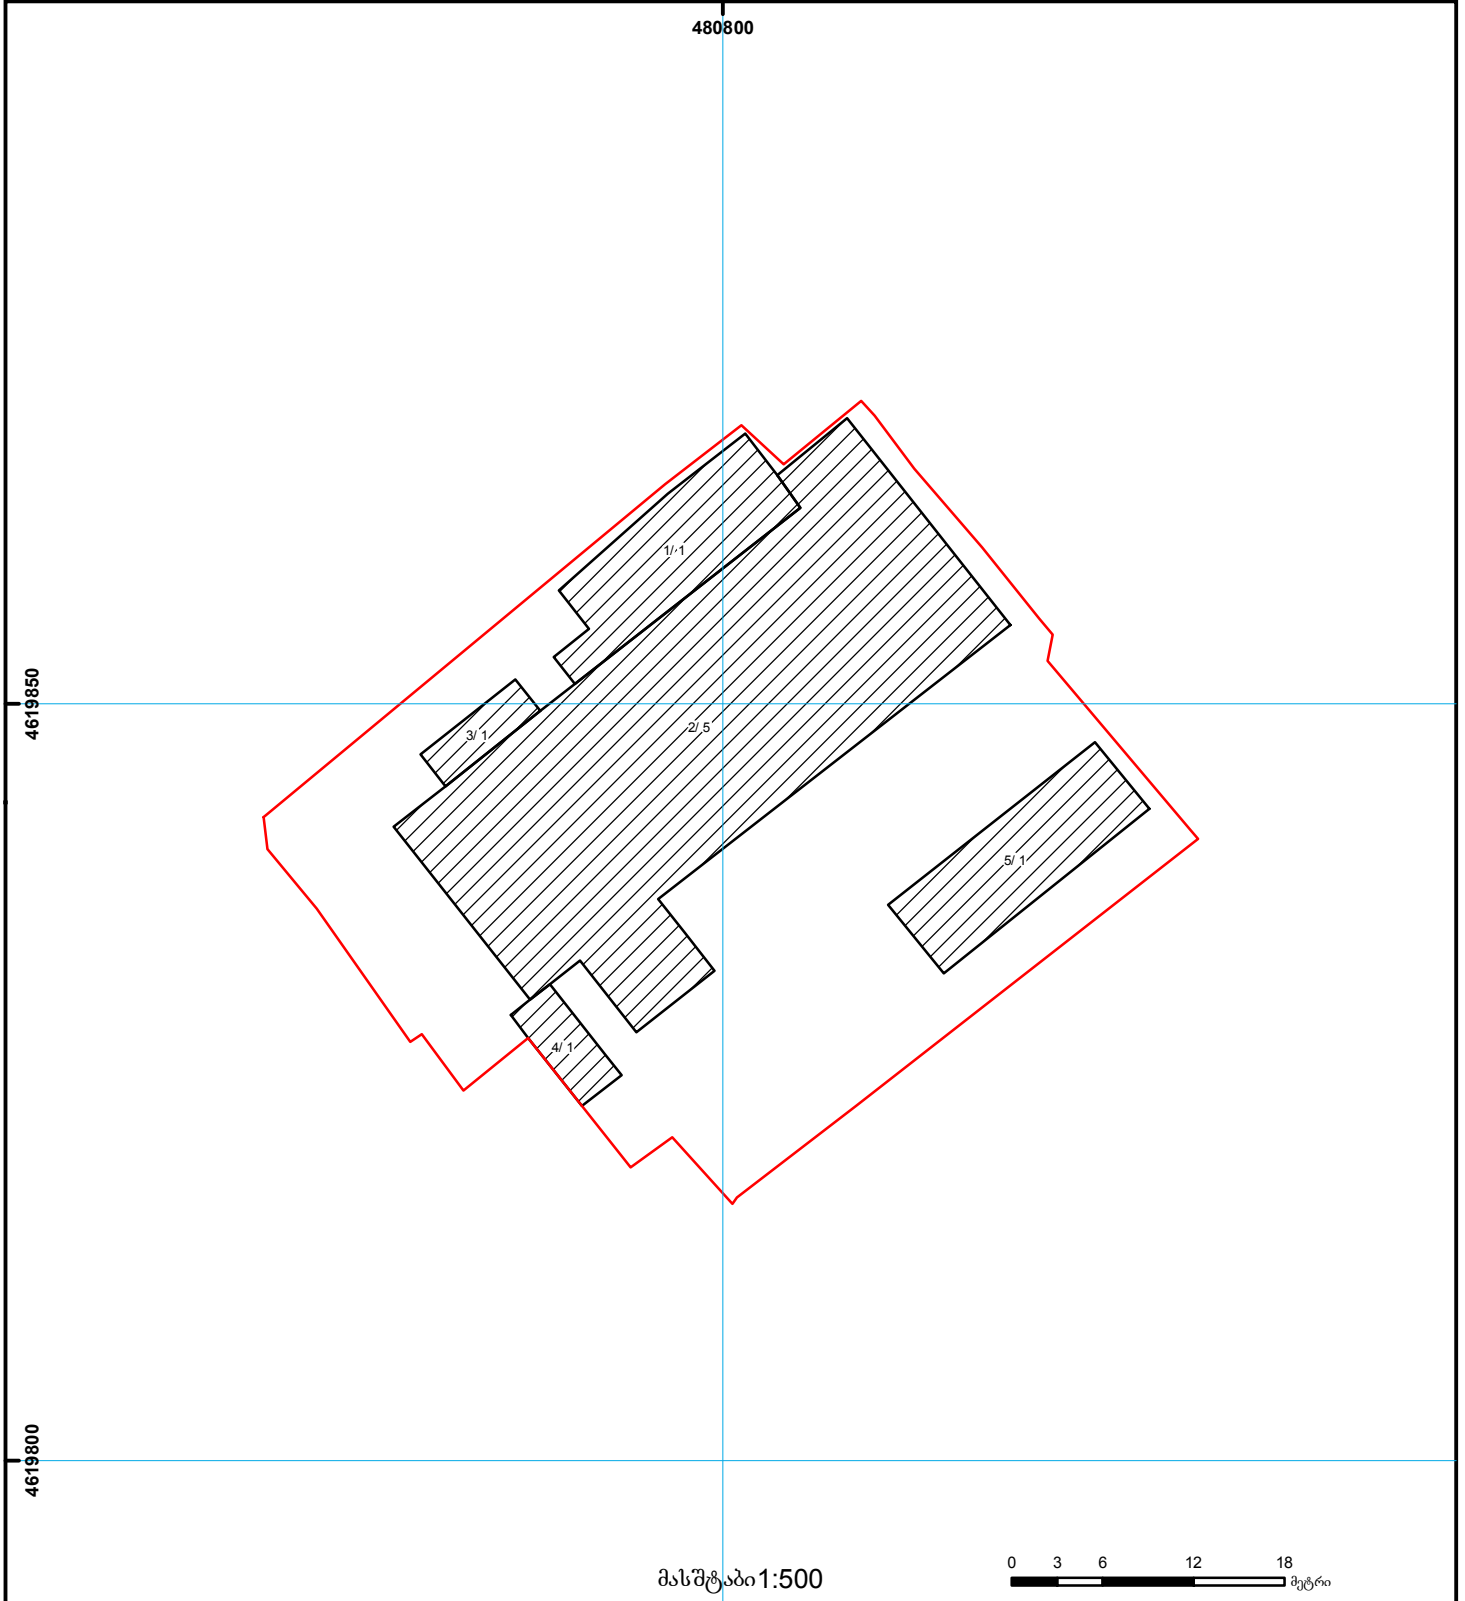

საქართველოს იუსტიციის სამინისტრო
საჯარო რეგისტრის ეროვნული სააგენტო

საკადასტრო გეგმა

საჯარო რეგისტრის
ეროვნული სააგენტო

მიწის ნაკვეთის საკადასტრო კოდი: 01.10.13.012.001
განცხადების რეგისტრაციის ნომერი 882009308176
მიწის ნაკვეთის ფართობი: 1799 კვ.მ.
დანიშნულება: არასასოფლო-სამეურნეო
მიმზადების თარიღი 26.10.09

	შენობა-ნაგებობა, პირობითი ნომერი/სართულიანობა		ვალდებულება		საზობრივი ნაგებობა	 000 000 UTM (საერთაშორისო) სისტემის კოორდ.
	მიწის ნაკვეთის საკადასტრო საზღვარი		მშენებარე ნაგებობა			