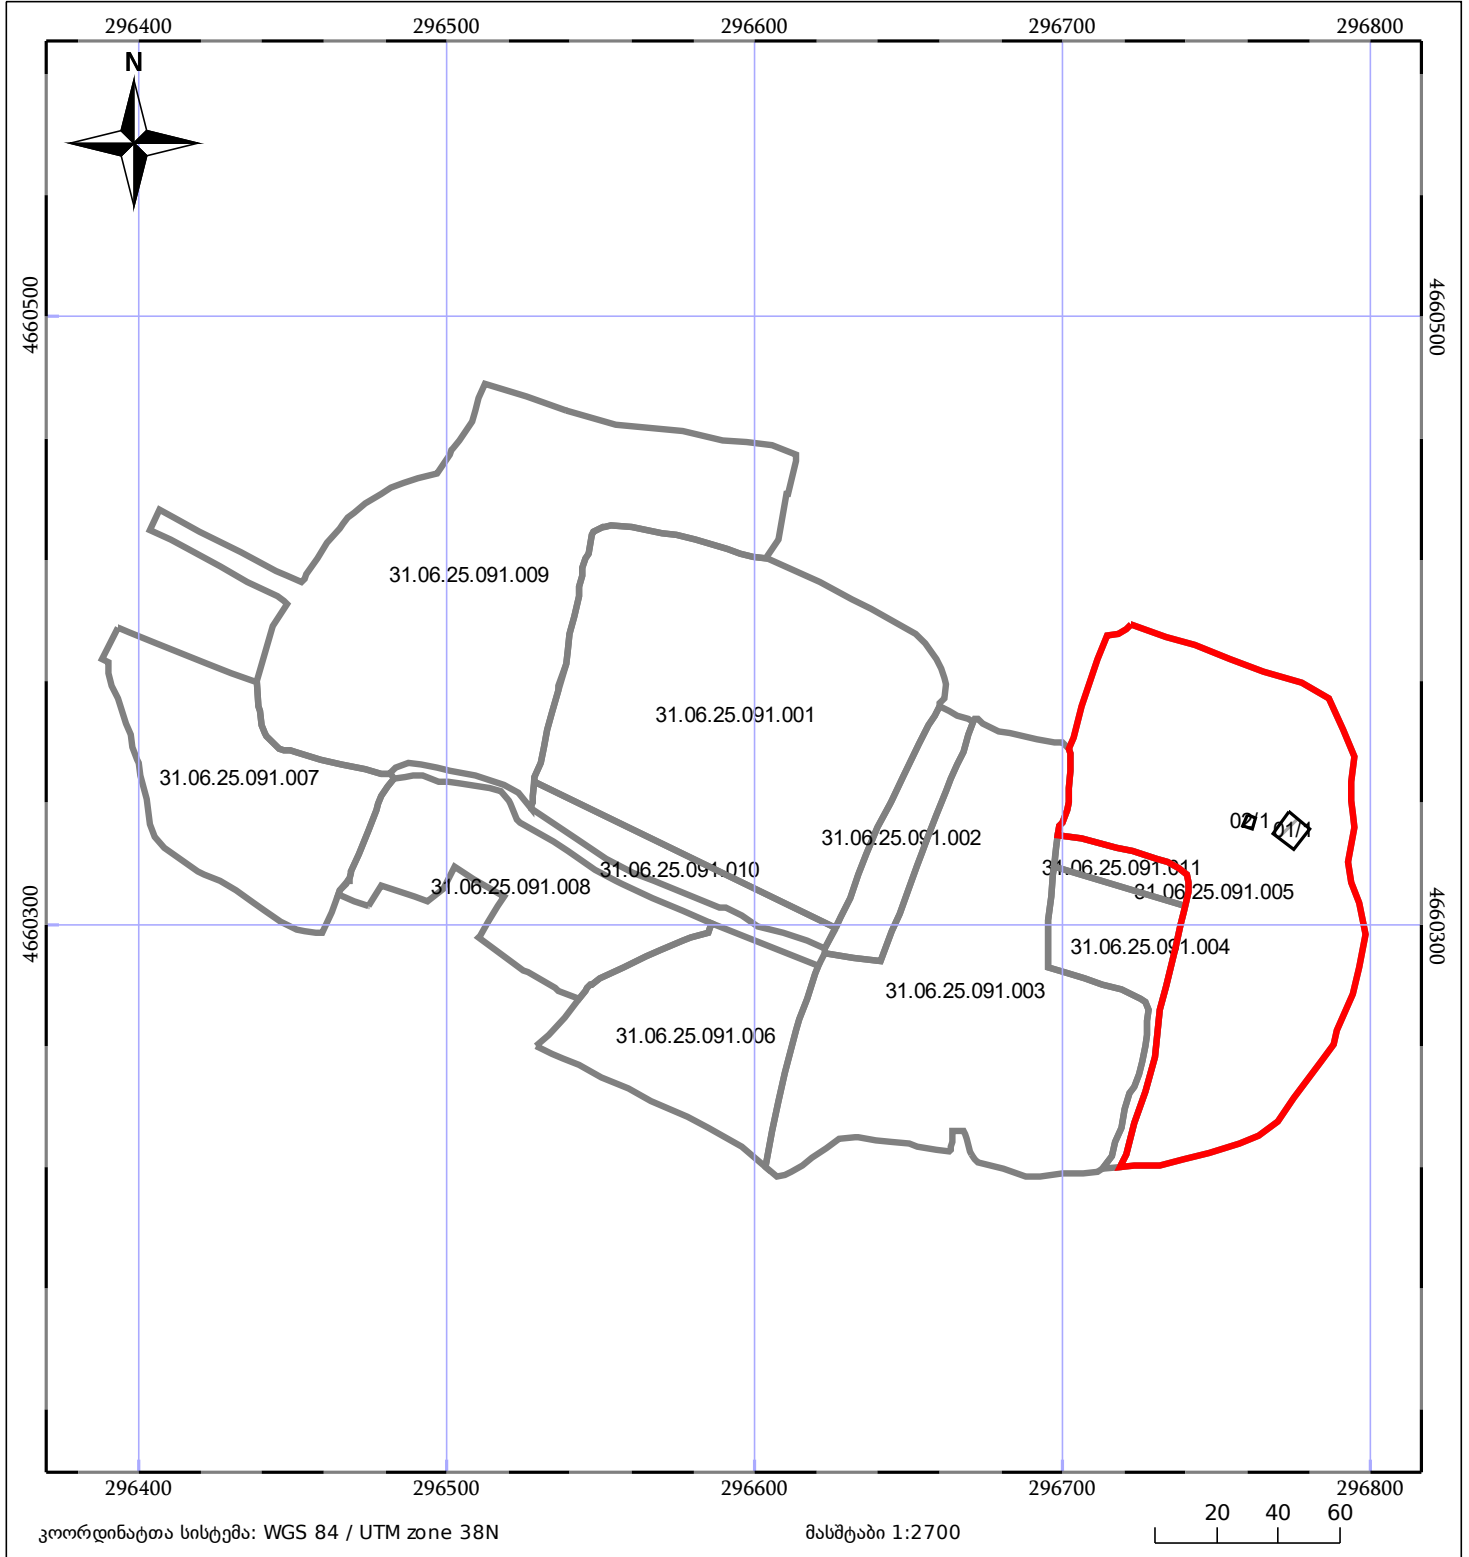

ბლოკის გეგმა

საჯარო რეესტრის ეროვნული
სააგენტო

ბლოკის საკადასტრო კოდი: **31.06.25.091**

მომზადების თარიღი: **01/08/2018**

განცხადების ნომერი: **892018460808**

05/25	მშენებარე ნაგებობა	05/25	შენობა/ნაგებობა
	ნაკვეთის საკადასტრო საზღვარი		ბლოკის საკადასტრო ფენა