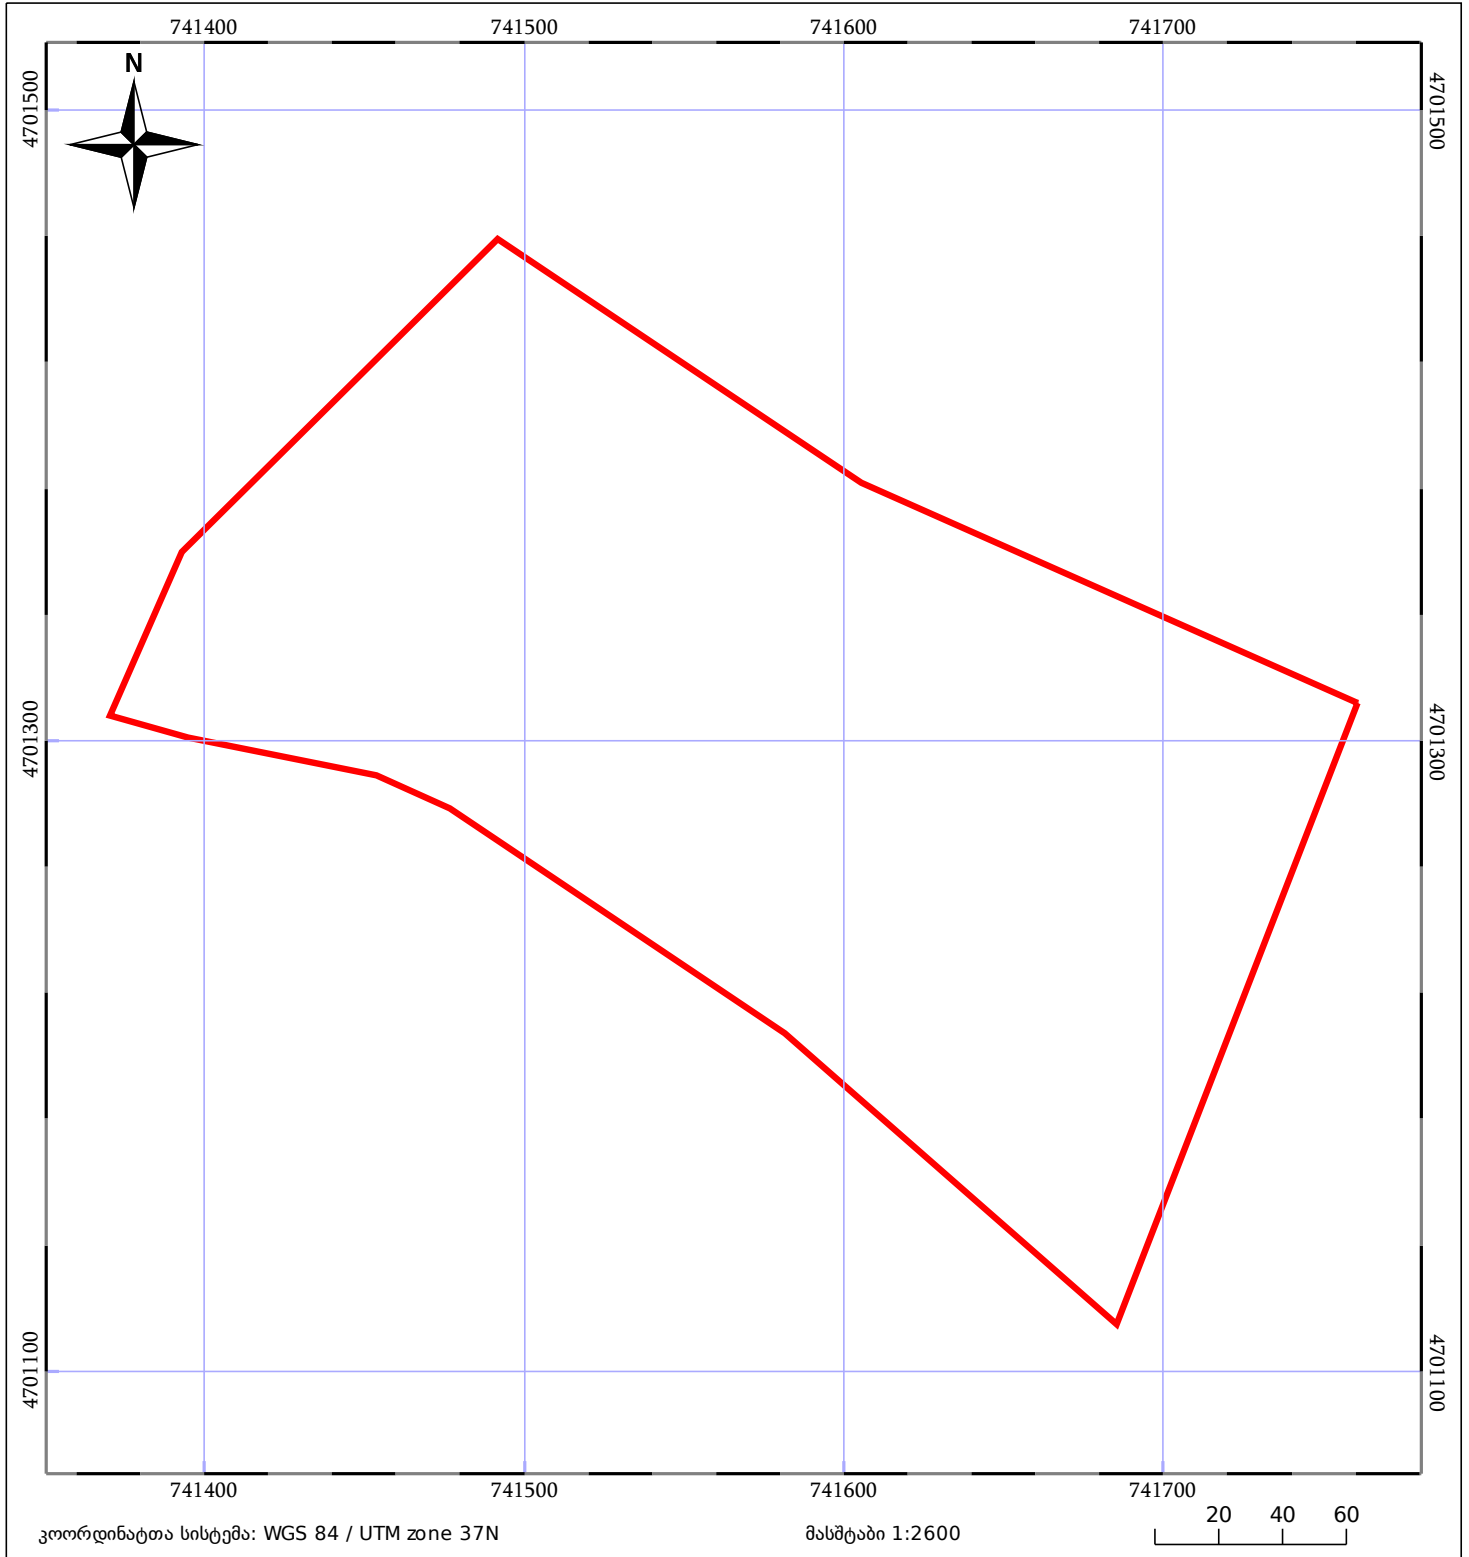

საკადასტრო გეგმა

საჯარო რეესტრის ეროვნული
სააგენტო

საკადასტრო კოდი: **43.12.42.735**

ნაკვეთის დანიშნულება:

სასოფლო-სამეურნეო

განცხადების ნომერი: **902019009449**

ფართობი:

60008 კვ.მ (WGS 84 / UTM zone 38N)

60000 კვ.მ (WGS 84 / UTM zone 37N)

მომზადების თარიღი: **28/06/2020**

05/25 მშენებარე ნაგებობა	05/25 მენობა/ნაგებობა	ტყის ფონდი
ნაკვეთის საკადასტრო საზღვარი	საზომრივი ნაგებობა	ვალდებულება