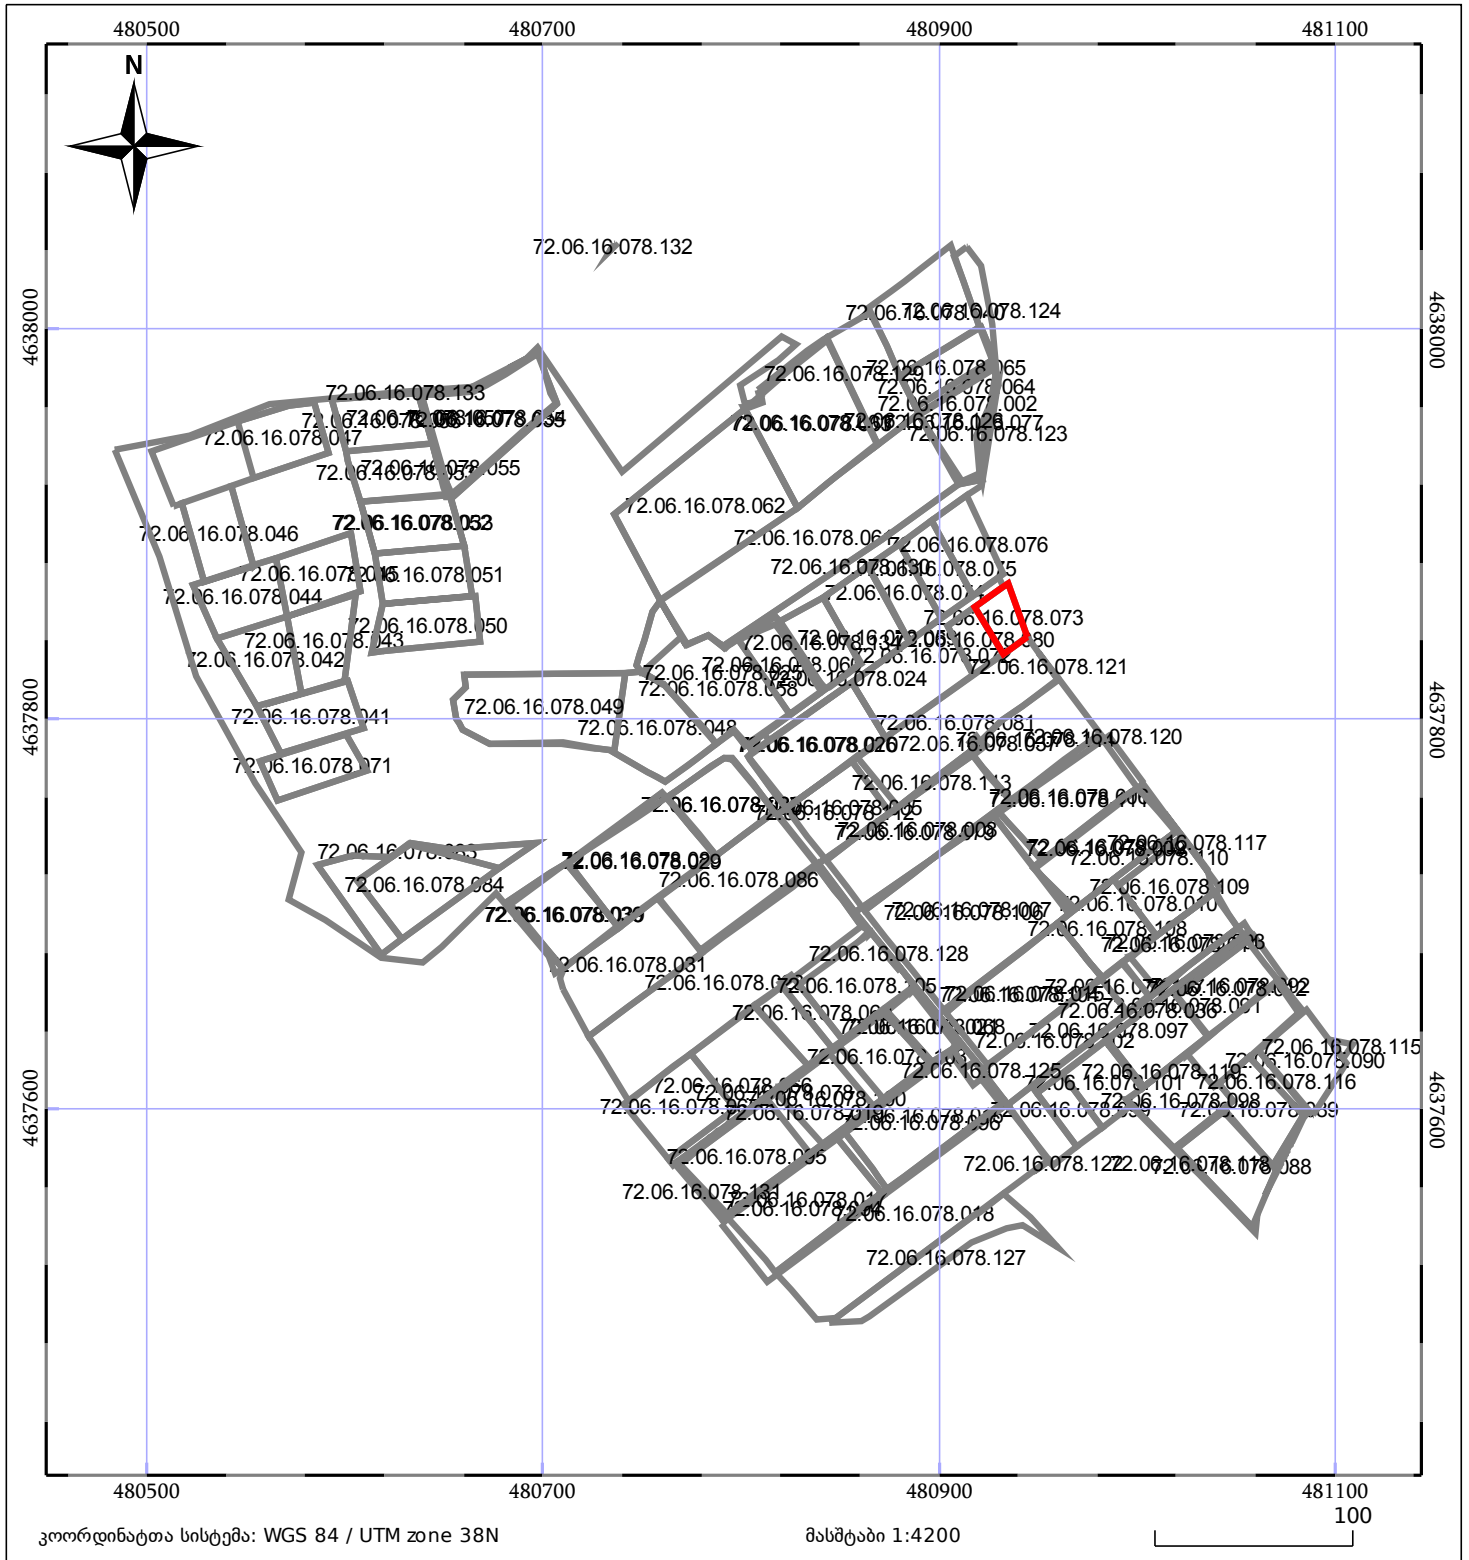

# ბლოკის გეგმა

საჯარო რეესტრის ეროვნული  
სააგენტო

ბლოკის საკადასტრო კოდი: **72.06.16.078**

მომზადების თარიღი: **24/10/2019**

განცხადების ნომერი: **882019501383**

მშენებარე ნაგებობა	ნაკვეთის საკადასტრო საზღვარი
მენობა/ნაგებობა	ბლოკის საკადასტრო ფენა