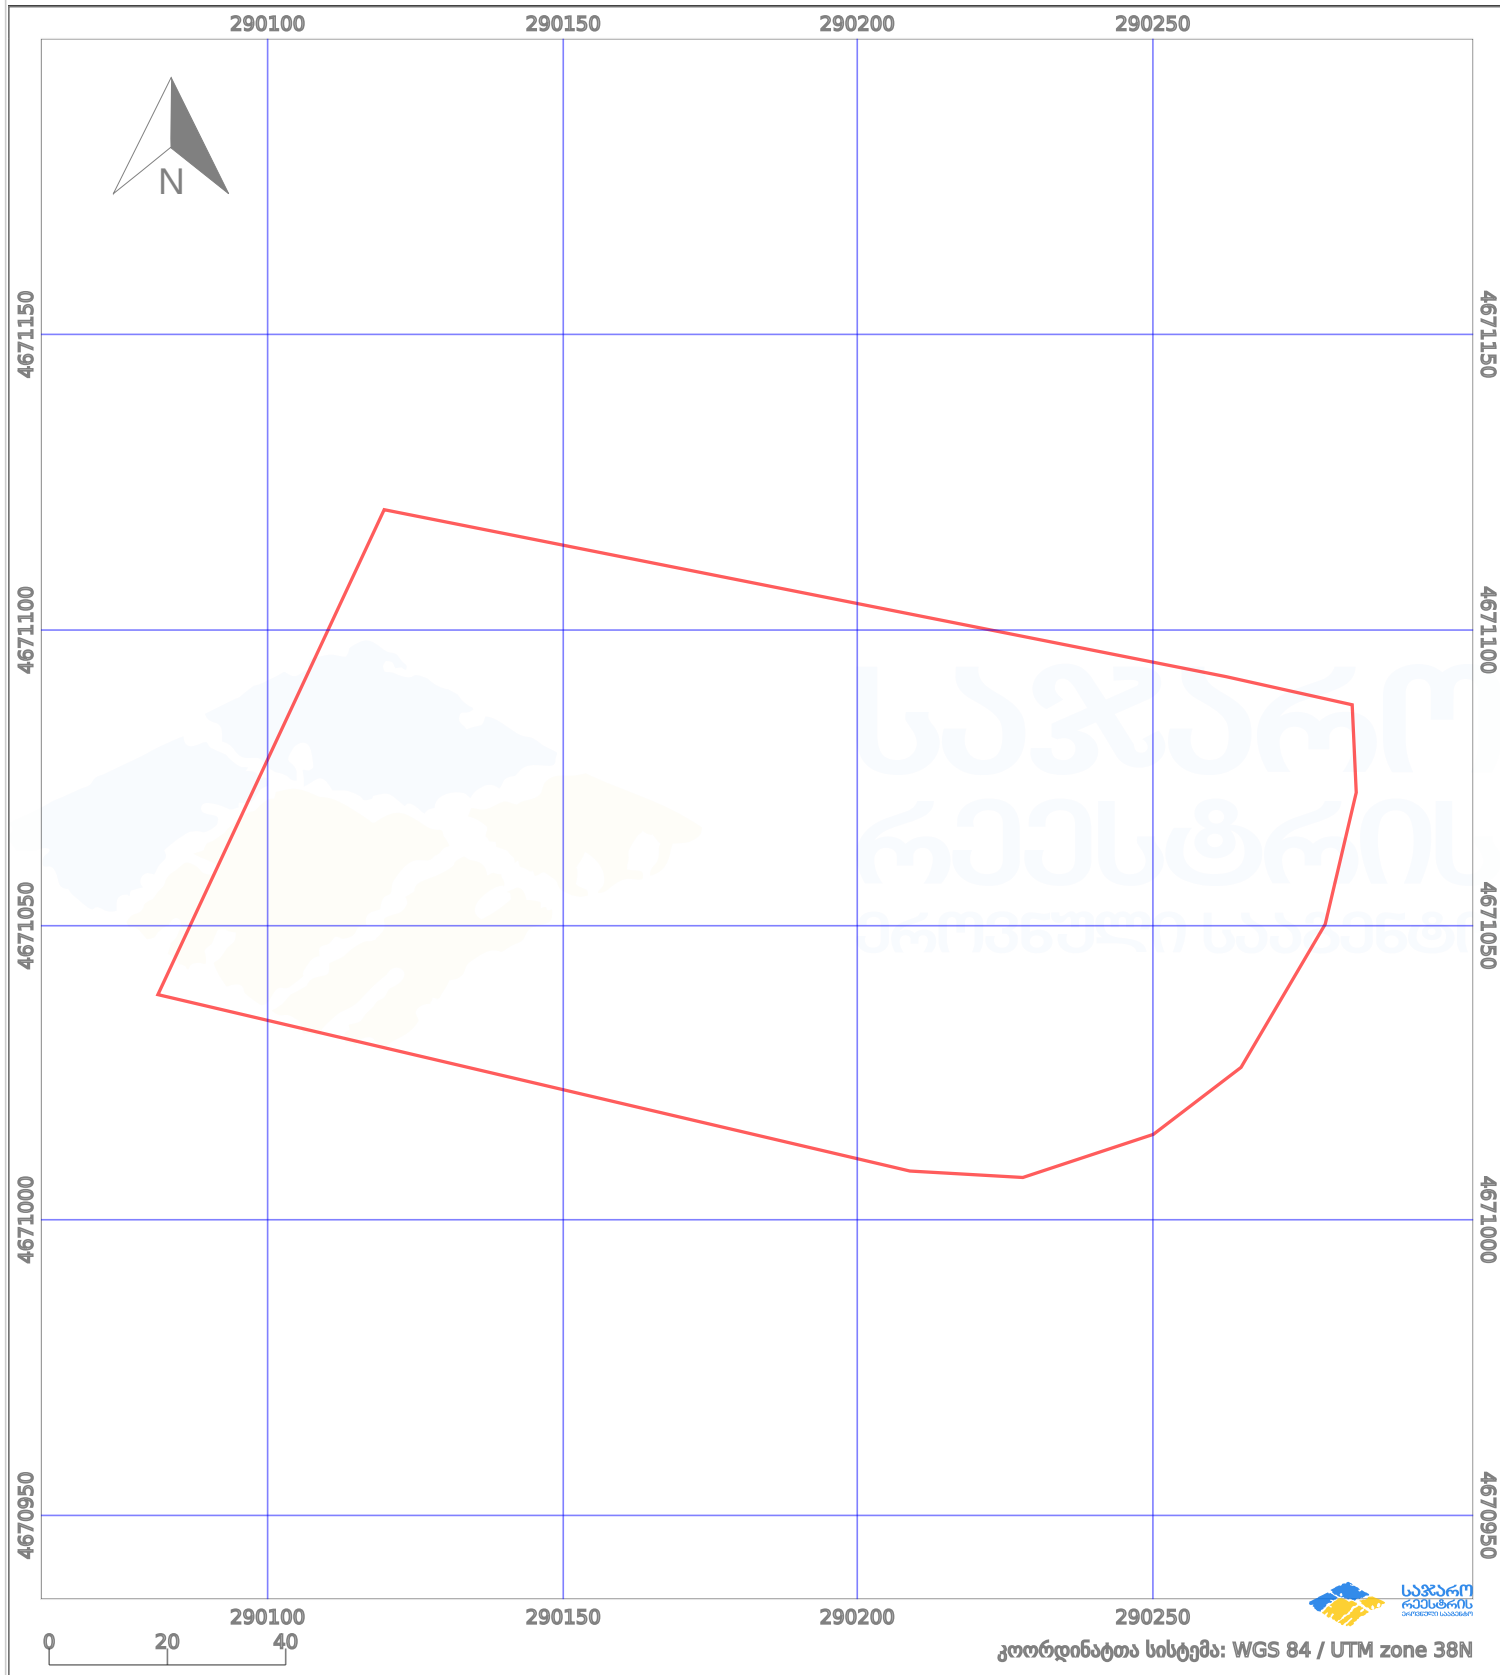

საკადასტრო გეგმა

საჯარო რეესტრის ეროვნული
სააგენტო

საკადასტრო კოდი:

34.09.46.239

ნაკვეთის დანიშნულება:

არასასოფლო სამეურნეო

განცხადების ნომერი:

882022700321

ფართობი:

15634 კვ.მ (WGS 84 / UTM zone 38N)

მომზადების თარიღი:

26/09/2022

პირობითი აღნიშვნები:

- | | | | | | | | |
|--|--------------------|--|--------------------|--|--------------------|--|----------------|
| | ნაკვეთის საზღვარი | | მშენებარე ნაკებობა | | აშენებული ნაკებობა | | ქარსაფარი ზოლი |
| | საზომრივი ნაკებობა | | ტყის ფონდი | | ვალდებულება | | |