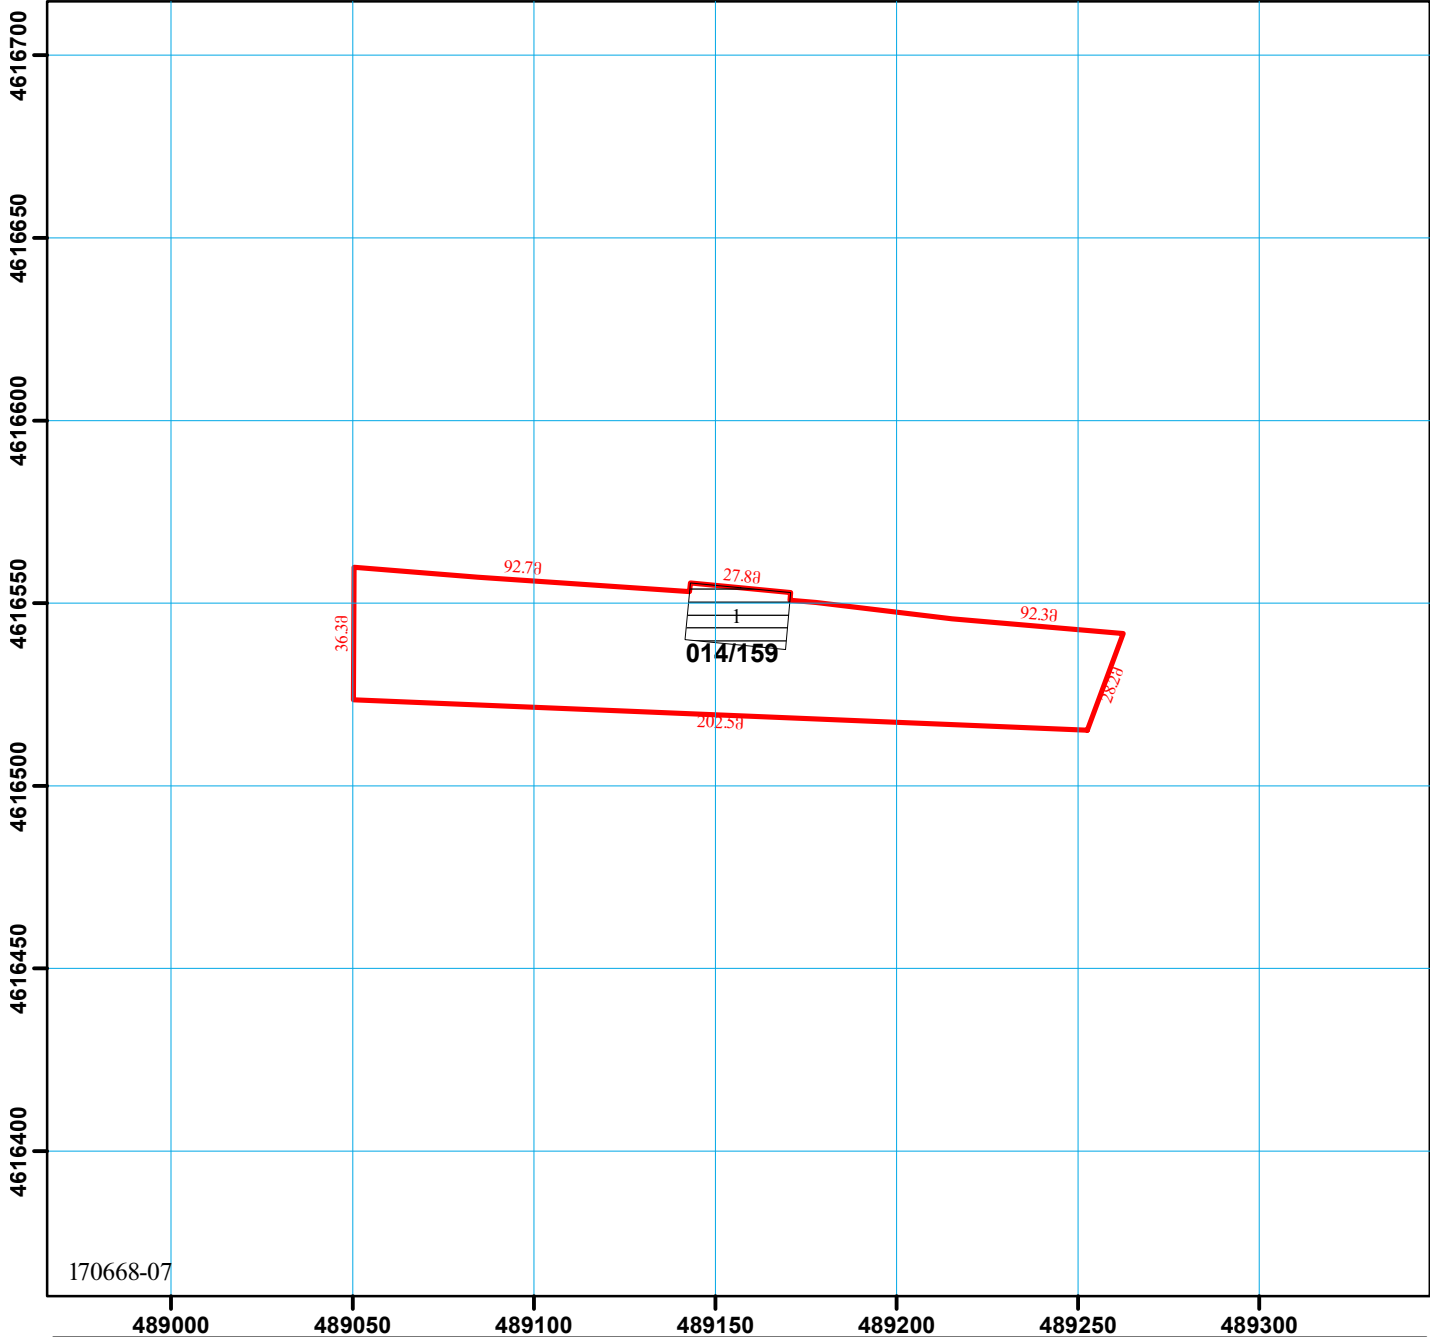

საკადასტრო ბეჭედი

მასშტაბი:2,000

საქართველოს იუსტიციის სამინისტრო
საჯარო რეგისტრის ეროვნული სააგენტო
თბილისის სარეგისტრაციო სამსახური

მიწის ნაკვეთი:

სარეგისტრაციო №

საკადასტრო № 01 / 19 / 36 / 014/159

ზონა სექტორი კვარტალი ნაკვეთი
თბილისი სამგორი

ბეჭედი

მისამართი: ვარკეთილი 2-სა და ვაზისუბნის საცხოვრებელი რაიონს შორის

თარიღი: 22.10.07

ფართობი: 6738 კვ.მ.

	მიწის ნაკვეთის საკადასტრო საზღვარი		შენობის ნომერი		ბორღიური		მშენებარე უსაბუთო
	საცხოვრებელი შენობა		მშენებარე ნაგებობა		რკინიგზა		არასაცხოვრებელი შენობა
	უფლების დამადასტურებელი საბუთის გარეშე არსებული შენობა-ნაგებობა		სატრანსფორმატორო ჯისურები და ელექტრო ქვესადგურები		სერვიტუტი		სამეთვალყურეო ჭები
					მაღალი ძაბვის ელექტრო გადაცემის ხაზი		0.00 (საერთაშორისო) UTM სისტემის კოორდ.