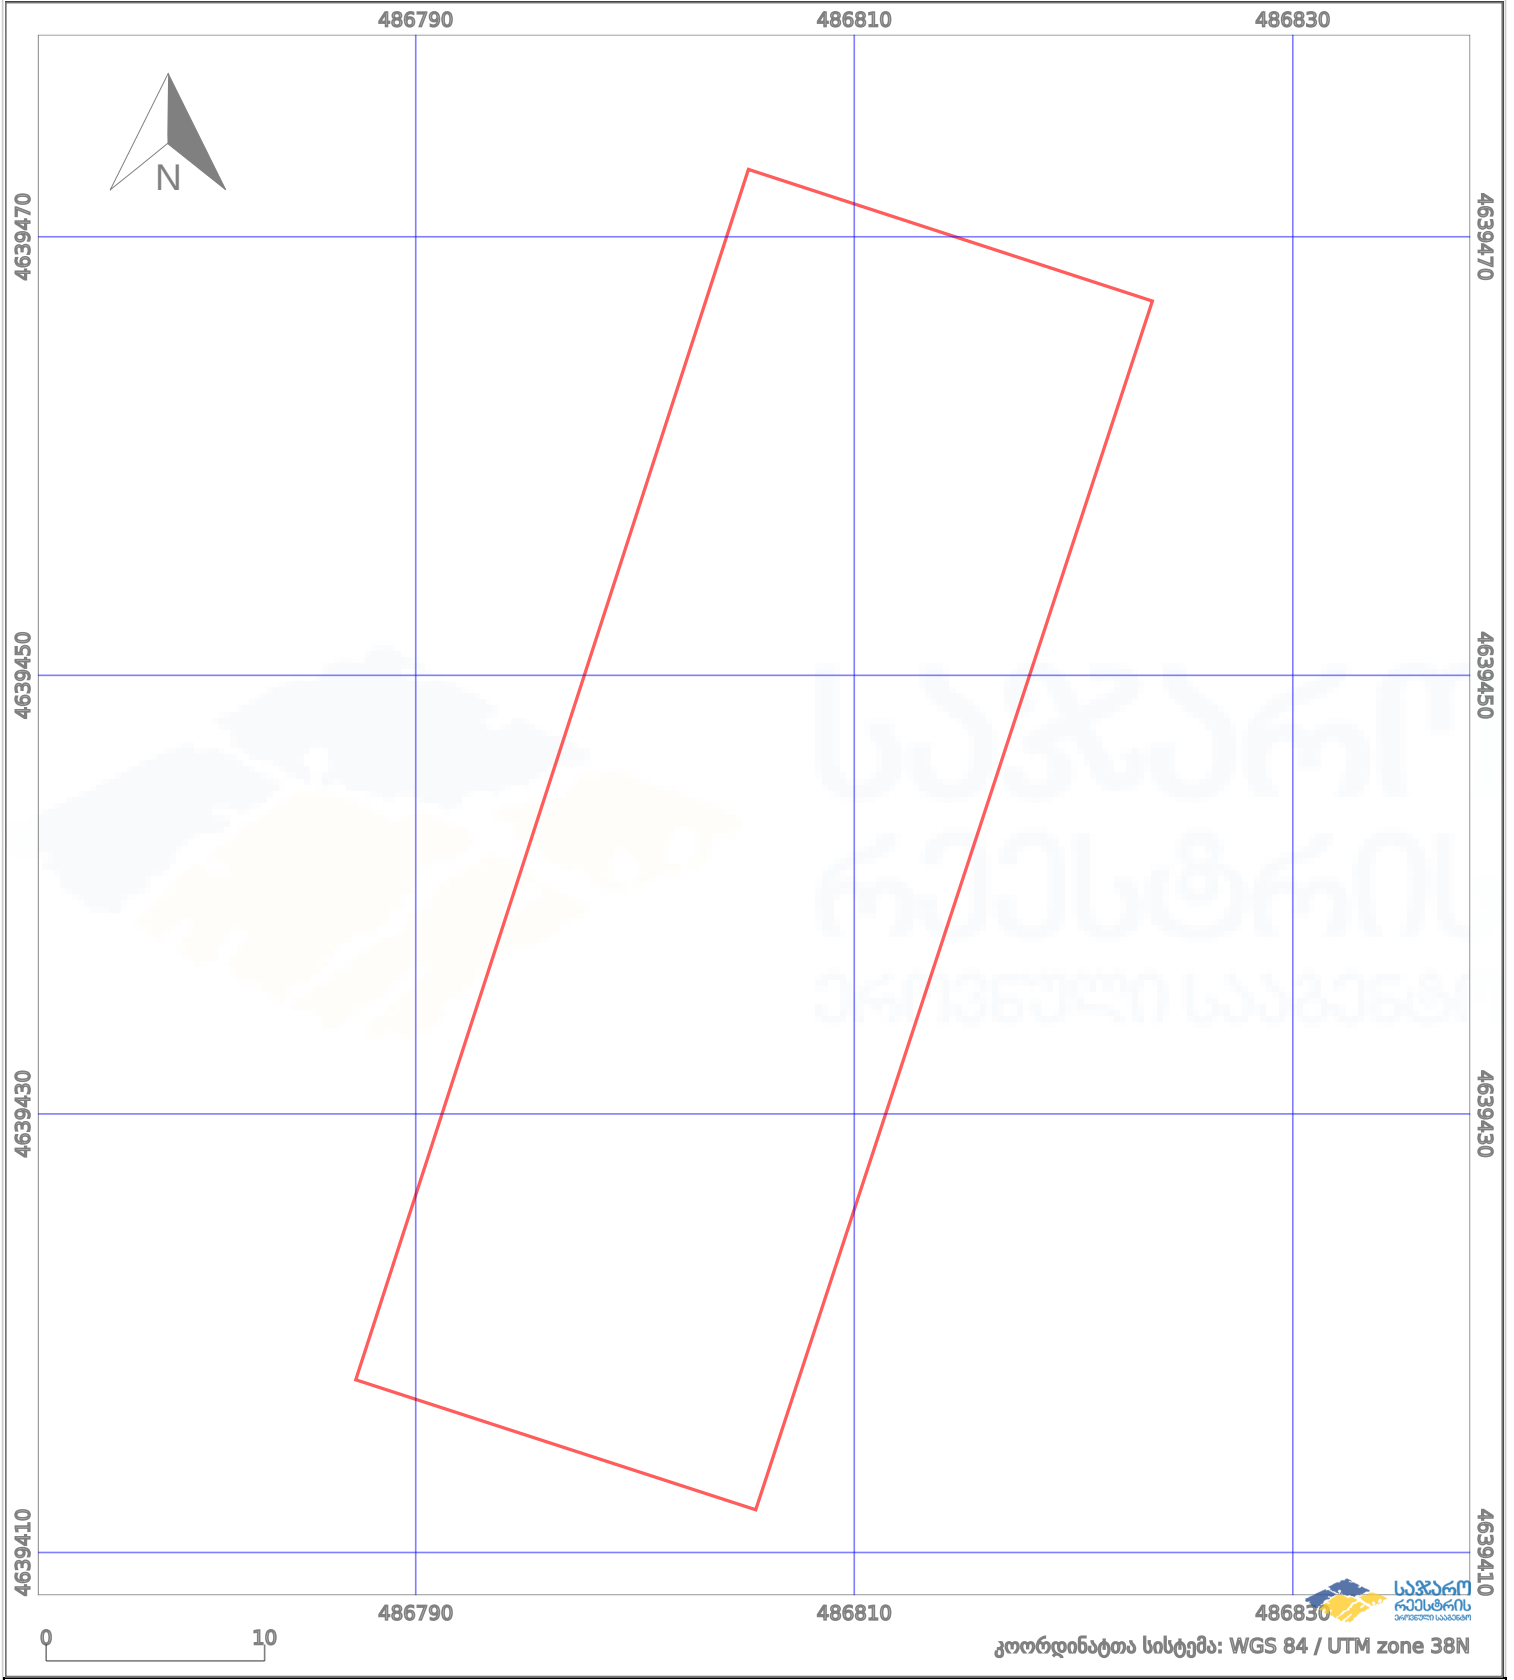

საკადასტრო გეგმა

საქართველოს რეესტრის ეროვნული სააგენტო

საკადასტრო კოდი:

72.04.13.288

ნაკვეთის დანიშნულება:

სასოფლო-სამეურნეო

განცხადების ნომერი:

882021926249

ფართობი:

1120 კვ.მ (WGS 84 / UTM zone 38N)

მომზადების თარიღი:

01/11/2021

	ნაკვეთის საზღვარი		პირობითი აღნიშვნები:		აშენებული ნაგებობა
	საზღვარი ნაგებობა		მშენებარე ნაგებობა		ვალდებულება
			ტყის ფონდი		