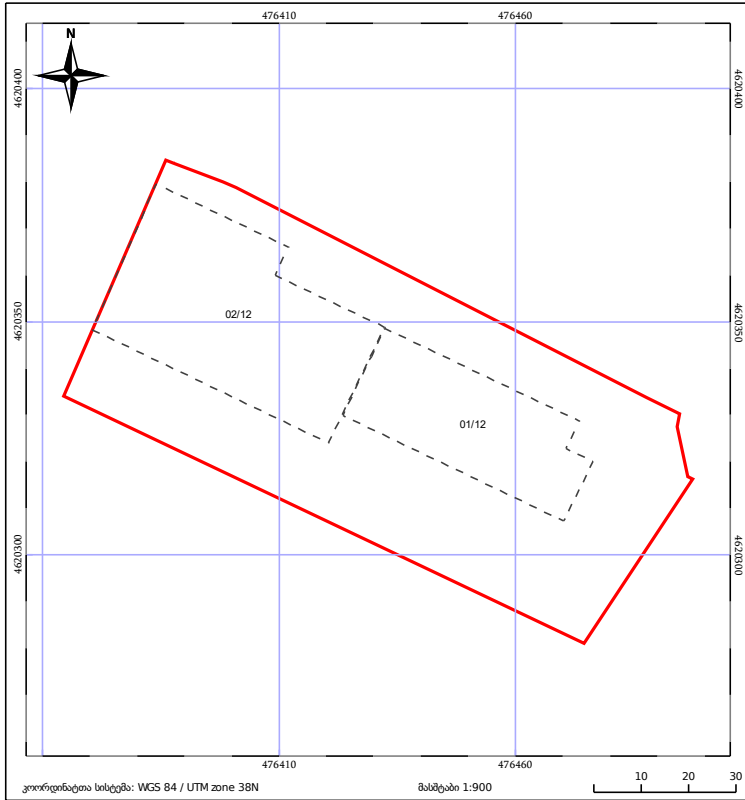

საკადასტრო გეგმა

საჯარო რეესტრის ეროვნული
სააგენტო

საკადასტრო კოდი: **01.14.01.001.175**

ნაკვეთის დანიშნულება:

არასასოფლო საშენობო

განცხადების ნომერი: **882020969227**

ფართობი:

6853 კვ.მ (WGS 84 / UTM zone 38N)

მომზადების თარიღი: **22/12/2020**

მშენებარე ნაკვეთი	ნაკვეთის საკადასტრო საზღვარი	მწიბარ/ნაკვეთი
საზოგადოებრივი ნაკვეთი	ტყის ფონდი	ვალდებულება