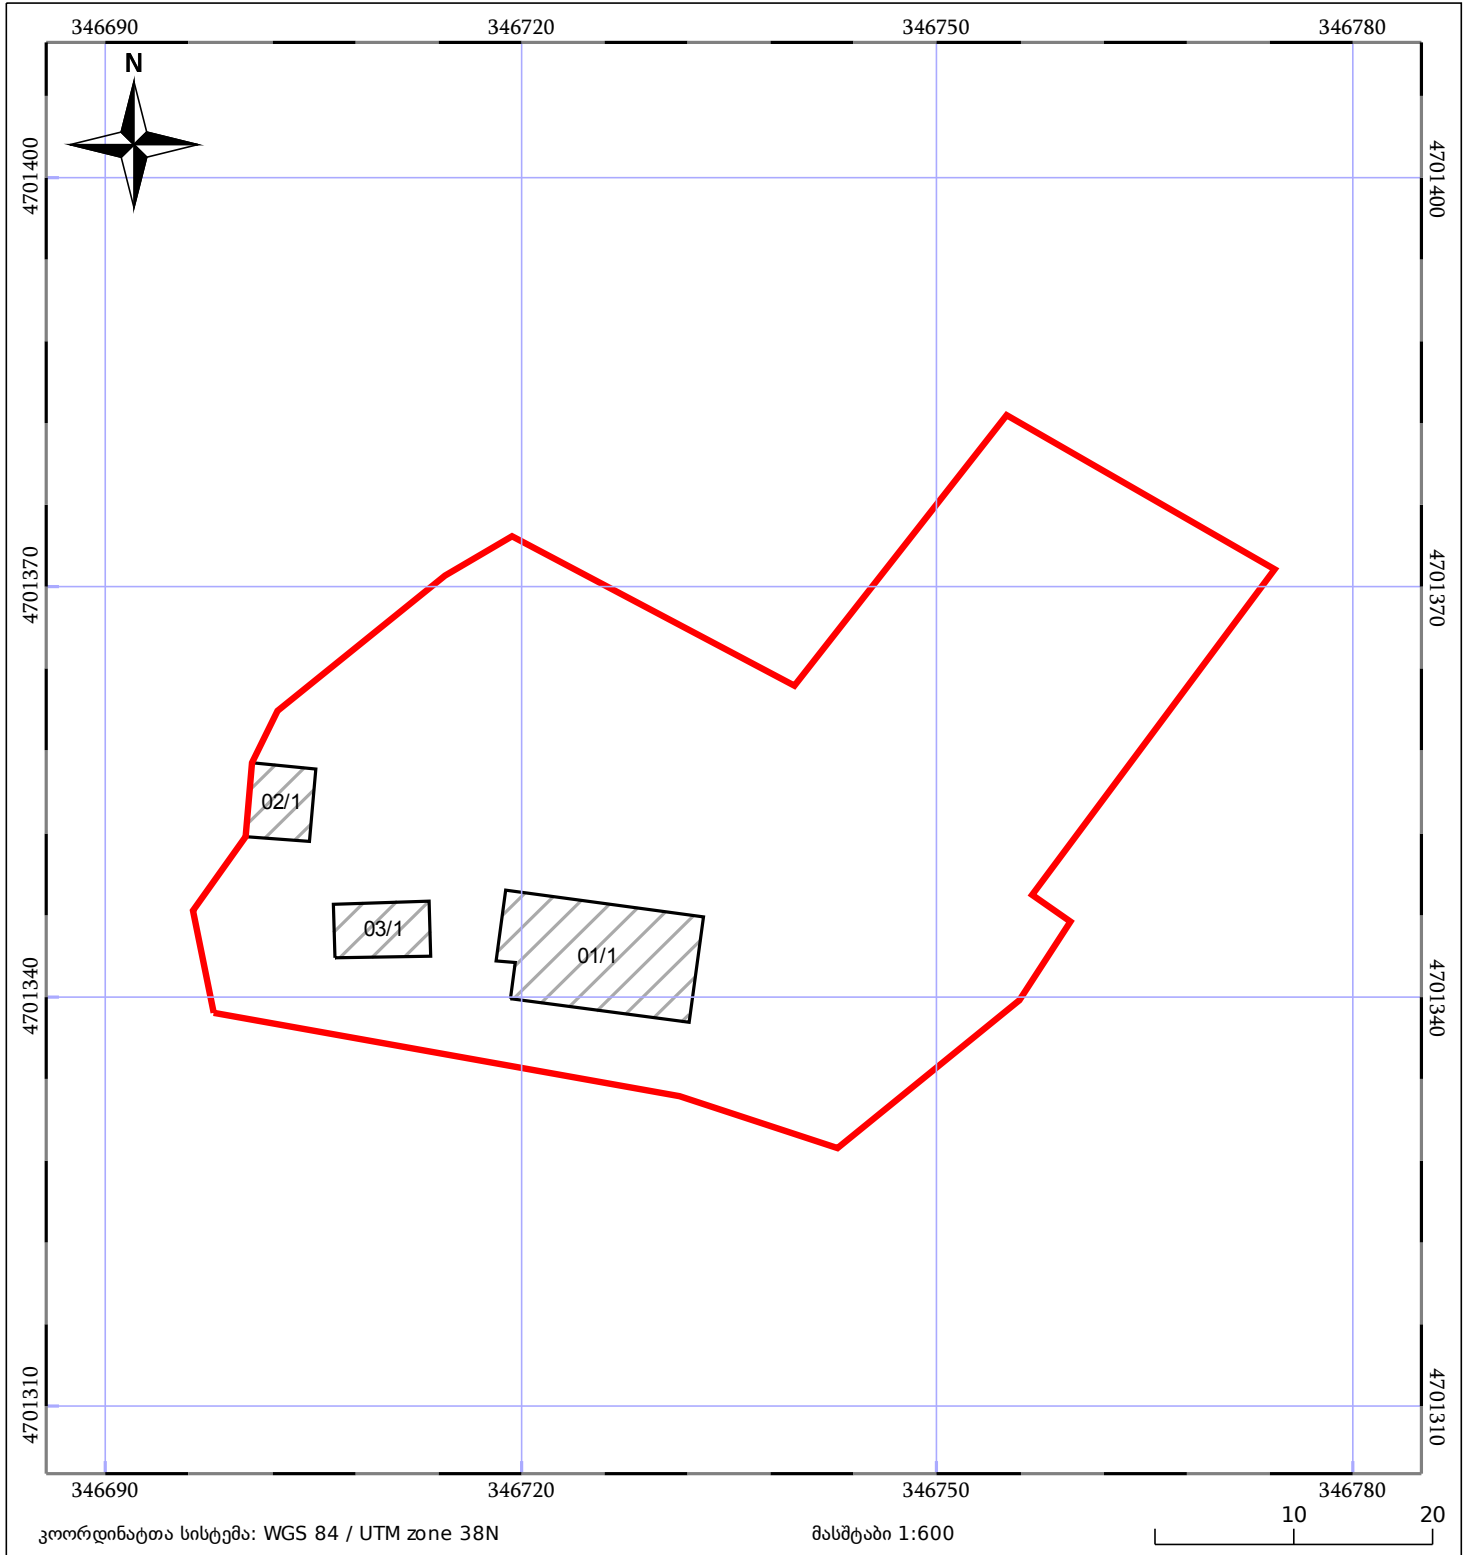

საკადასტრო გეგმა

საჯარო რეესტრის ეროვნული
სააგენტო

საკადასტრო კოდი: 86.12.30.004

ნაკვეთის დანიშნულება:

სასოფლო-სამეურნეო

განცხადების ნომერი: 882020944220

ფართობი:

2317 კვ.მ (WGS 84 / UTM zone 38N)

მომზადების თარიღი: 01/12/2021

05/25 მშენებარე ნაგებობა	ნაკვეთის საკადასტრო საზღვარი	05/25 შენობა/ნაგებობა
საზღვრული ნაგებობა	ტყის ფონდი	ვალდებულება