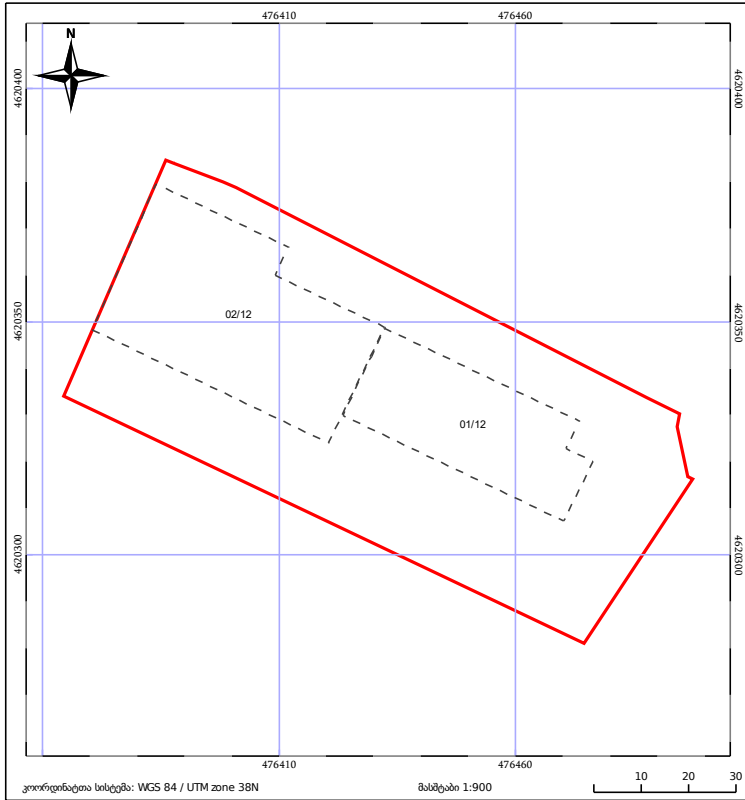

საკადასტრო გეგმა

საჯარო რეესტრის ეროვნული
სააგენტო

საკადასტრო კოდი: **01.14.01.001.175**

ნაკვეთის დანიშნულება:

არასასოფლო საშენობო

განცხადების ნომერი: **882020969227**

ფართობი:

6853 კვ.მ (WGS 84 / UTM zone 38N)

მომზადების თარიღი: **22/12/2020**

მშენებარე ნაკვეთი	ნაკვეთის საკადასტრო საზღვარი	მწიბარ/ნაკვეთი
საზოგადოებრივი ნაკვეთი	ტყის დონე	ვალდებულება