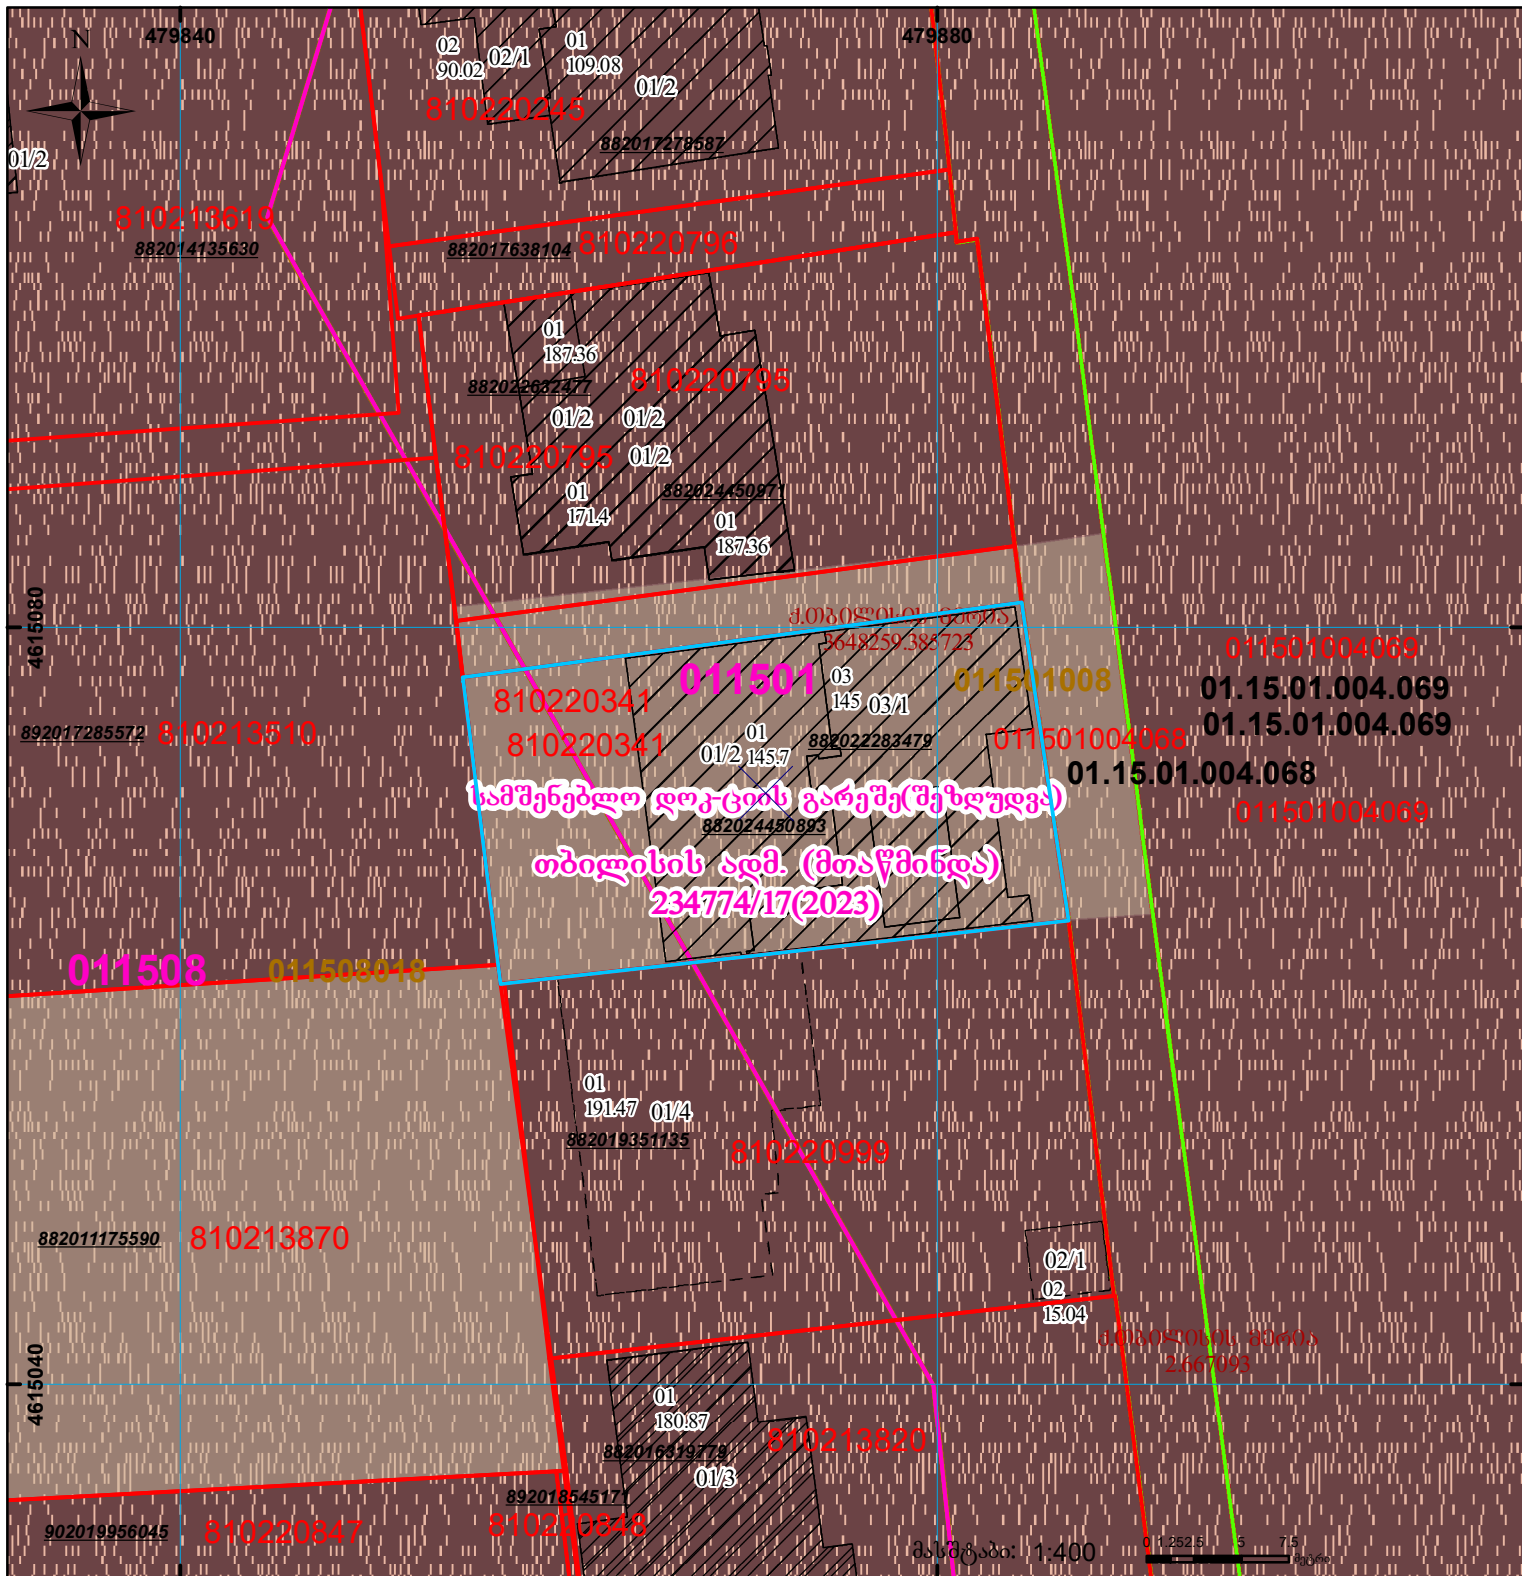

სამშენებლო დოკუმენტის გარეშე(შეზღუდვა)

ნაკვეთი 1/3-ზე ნაკლებად იცვლის კოორდინატებს

მცირდება ფართობი

მიწის ნაკვეთის საკადასტრო კოდი: 810220341  
 განცხადების რეგისტრაციის ნომერი: 882024450893  
 მიწის ნაკვეთის ფართობი: 500 კვ.მ.  
 დანიშნულება:  
 მომზადების თარიღი: 29.03.24

	შენიშვნა ნაკვეთის საკადასტრო საზღვარი		მშენებარე ნაკვეთი		საზოგადოებრივი ნაკვეთი		სარეგისტრაციოდ წარმოდგენილი ნაკვეთი
	შენიშვნა შენობა-ნაგებობა, პირობითი ნომერი/სართულიანობა		კალდებულება		უცვლელი ნაკვეთი		სარეგისტრაციოდ წარმოდგენილი ნაკვეთი