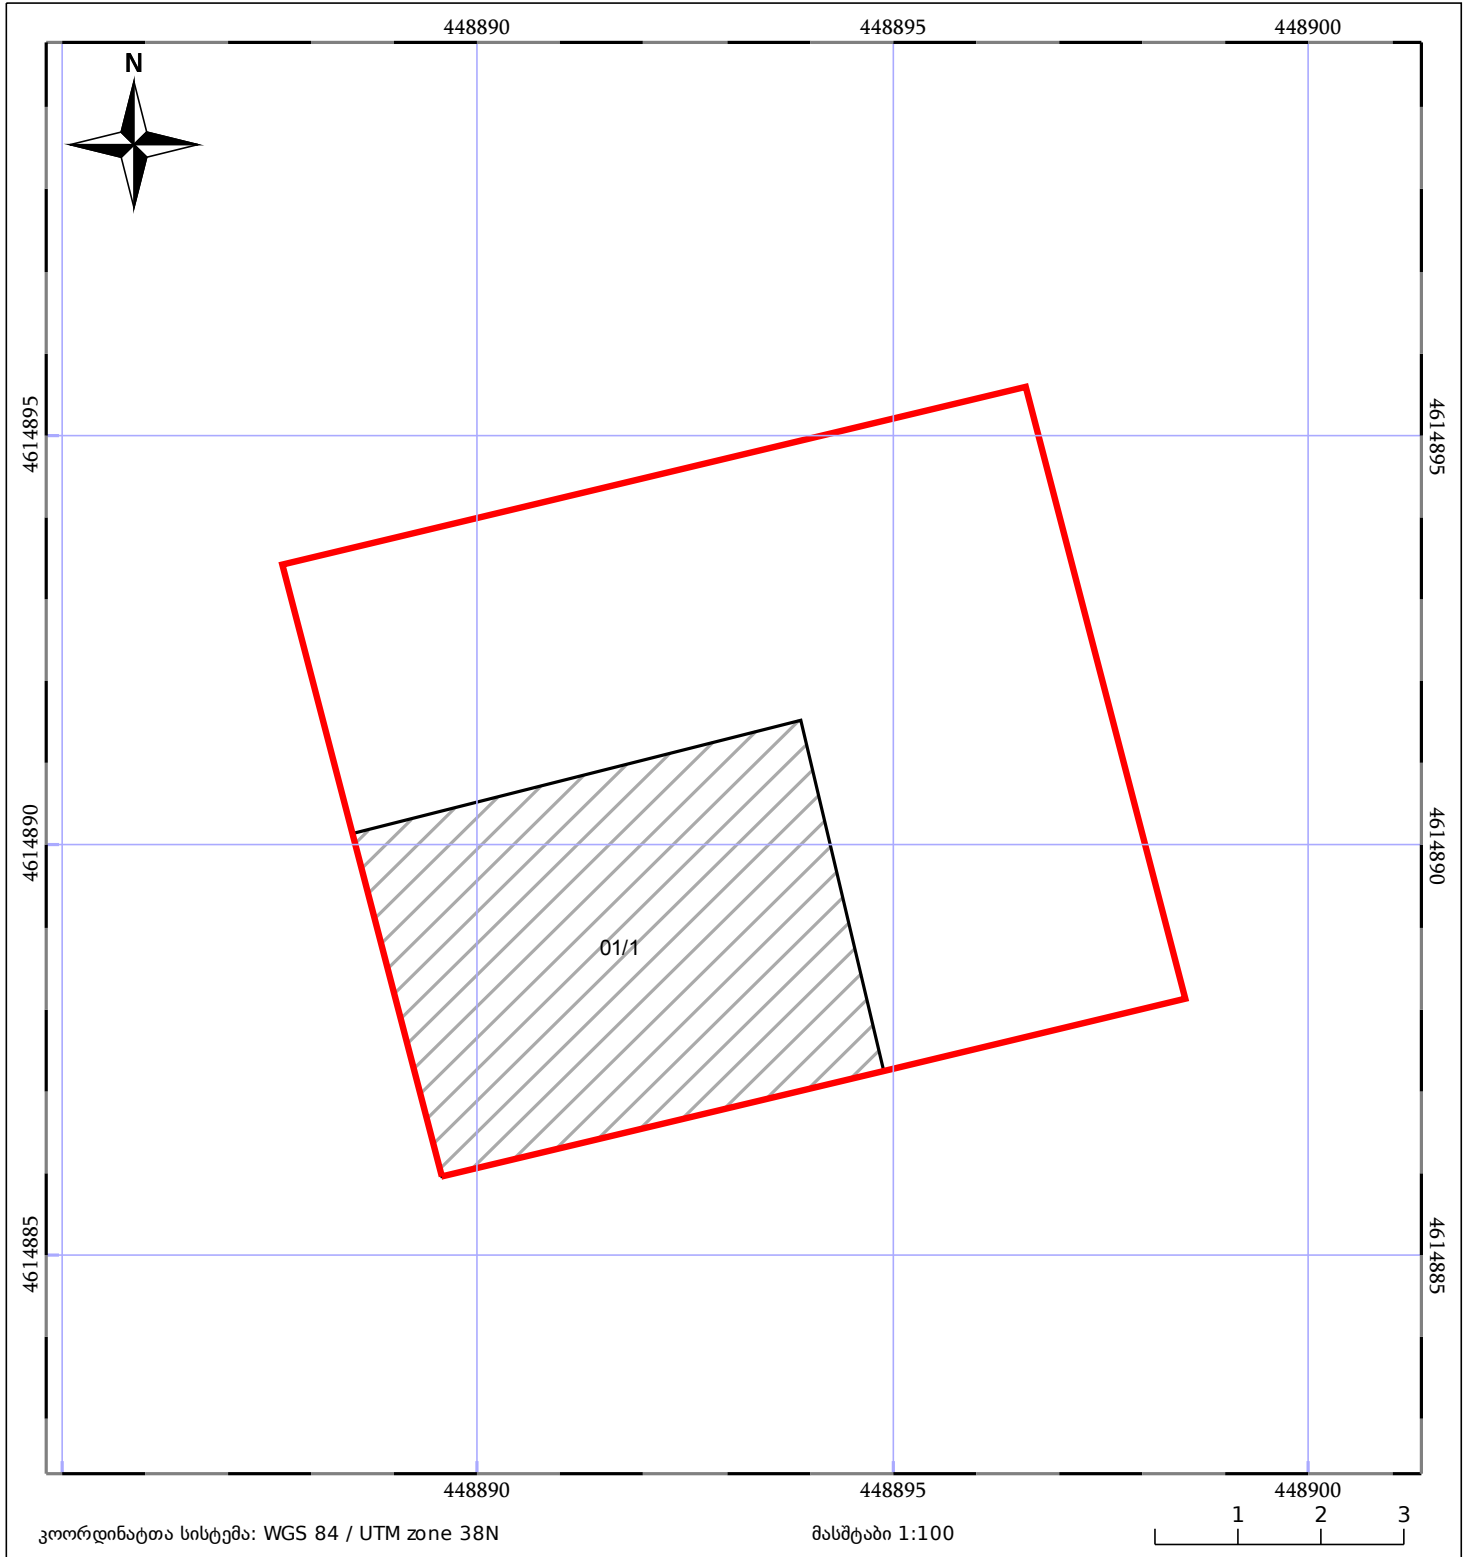

საკადასტრო გეგმა

საჯარო რეესტრის ეროვნული
სააგენტო

საკადასტრო კოდი: **84.18.34.088.043**

ნაკვეთის დანიშნულება:

არასასოფლო სამეურნეო

განცხადების ნომერი: **892018689722**

ფართობი:

71 კვ.მ (WGS 84 / UTM zone 38N)

მომზადების თარიღი: **25/10/2018**

05/25 მშენებარე ნაგებობა	ნაკვეთის საკადასტრო საზღვარი	05/25 შენობა/ნაგებობა
საზღვრული ნაგებობა	ტყის ფონდი	ვალდებულება