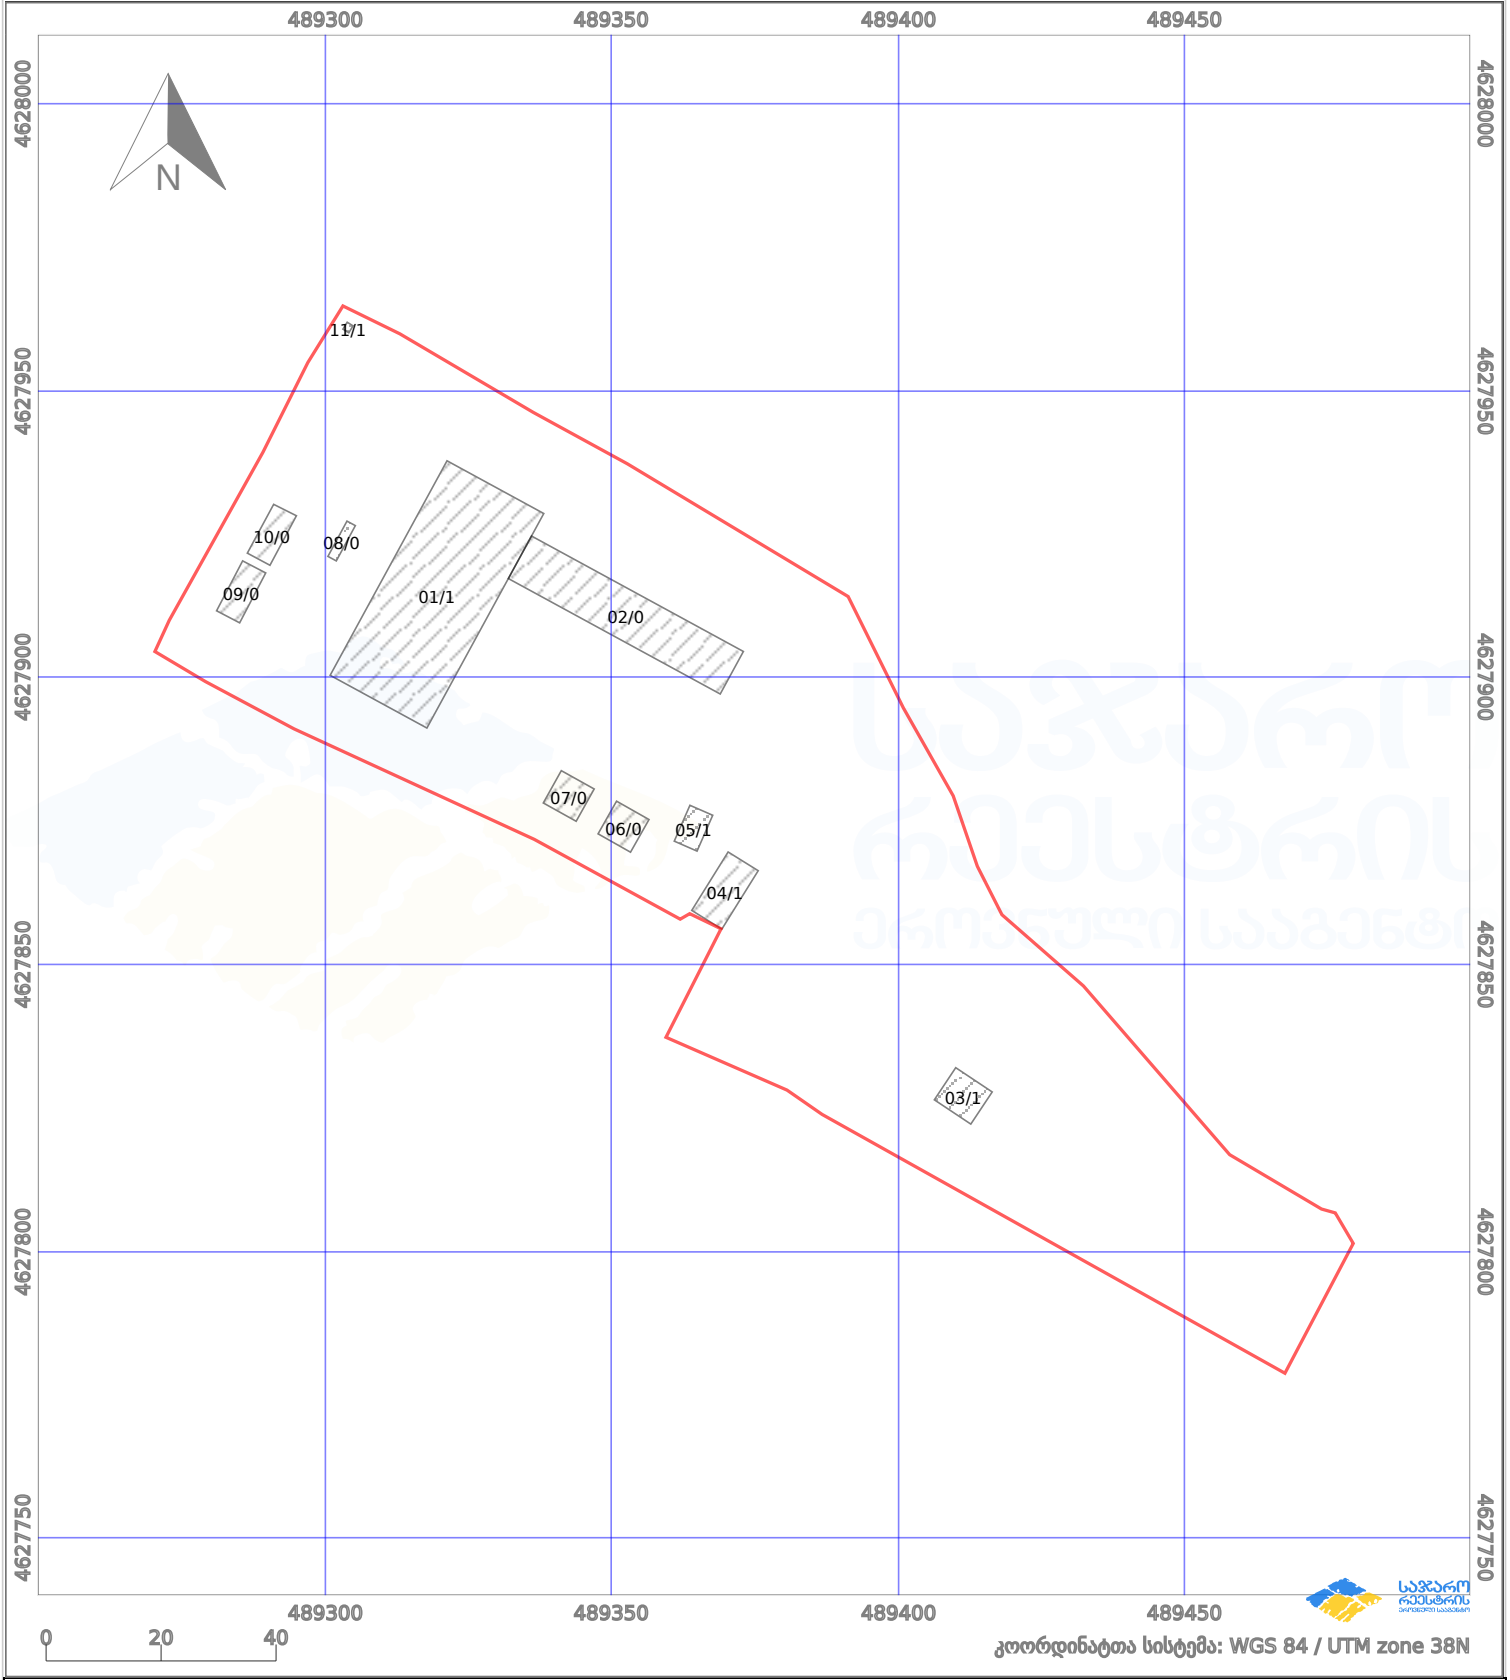

საკადასტრო გეგმა

საქართველოს რეესტრის ეროვნული სააგენტო

საკადასტრო კოდი:

72.13.33.196

ნაკვეთის დანიშნულება:

არასასოფლო სამეურნეო

განცხადების ნომერი:

882023899594

ფართობი:

12658 კვ.მ (WGS 84 / UTM zone 38N)

მომზადების თარიღი:

24/08/2023

პირობითი აღნიშვნები:

- | | | | | | | | | |
|--|-------------------------|--|--------------------|--|------|--------------------|--|----------------|
| | ნაკვეთის საზღვარი | | მშენებარე ნაგებობა | | 02/4 | ამუნებული ნაგებობა | | ქარსაფარი ზოლი |
| | საზოგადოებრივი ნაგებობა | | ტყის ფონდი | | | ვალდებულება | | |