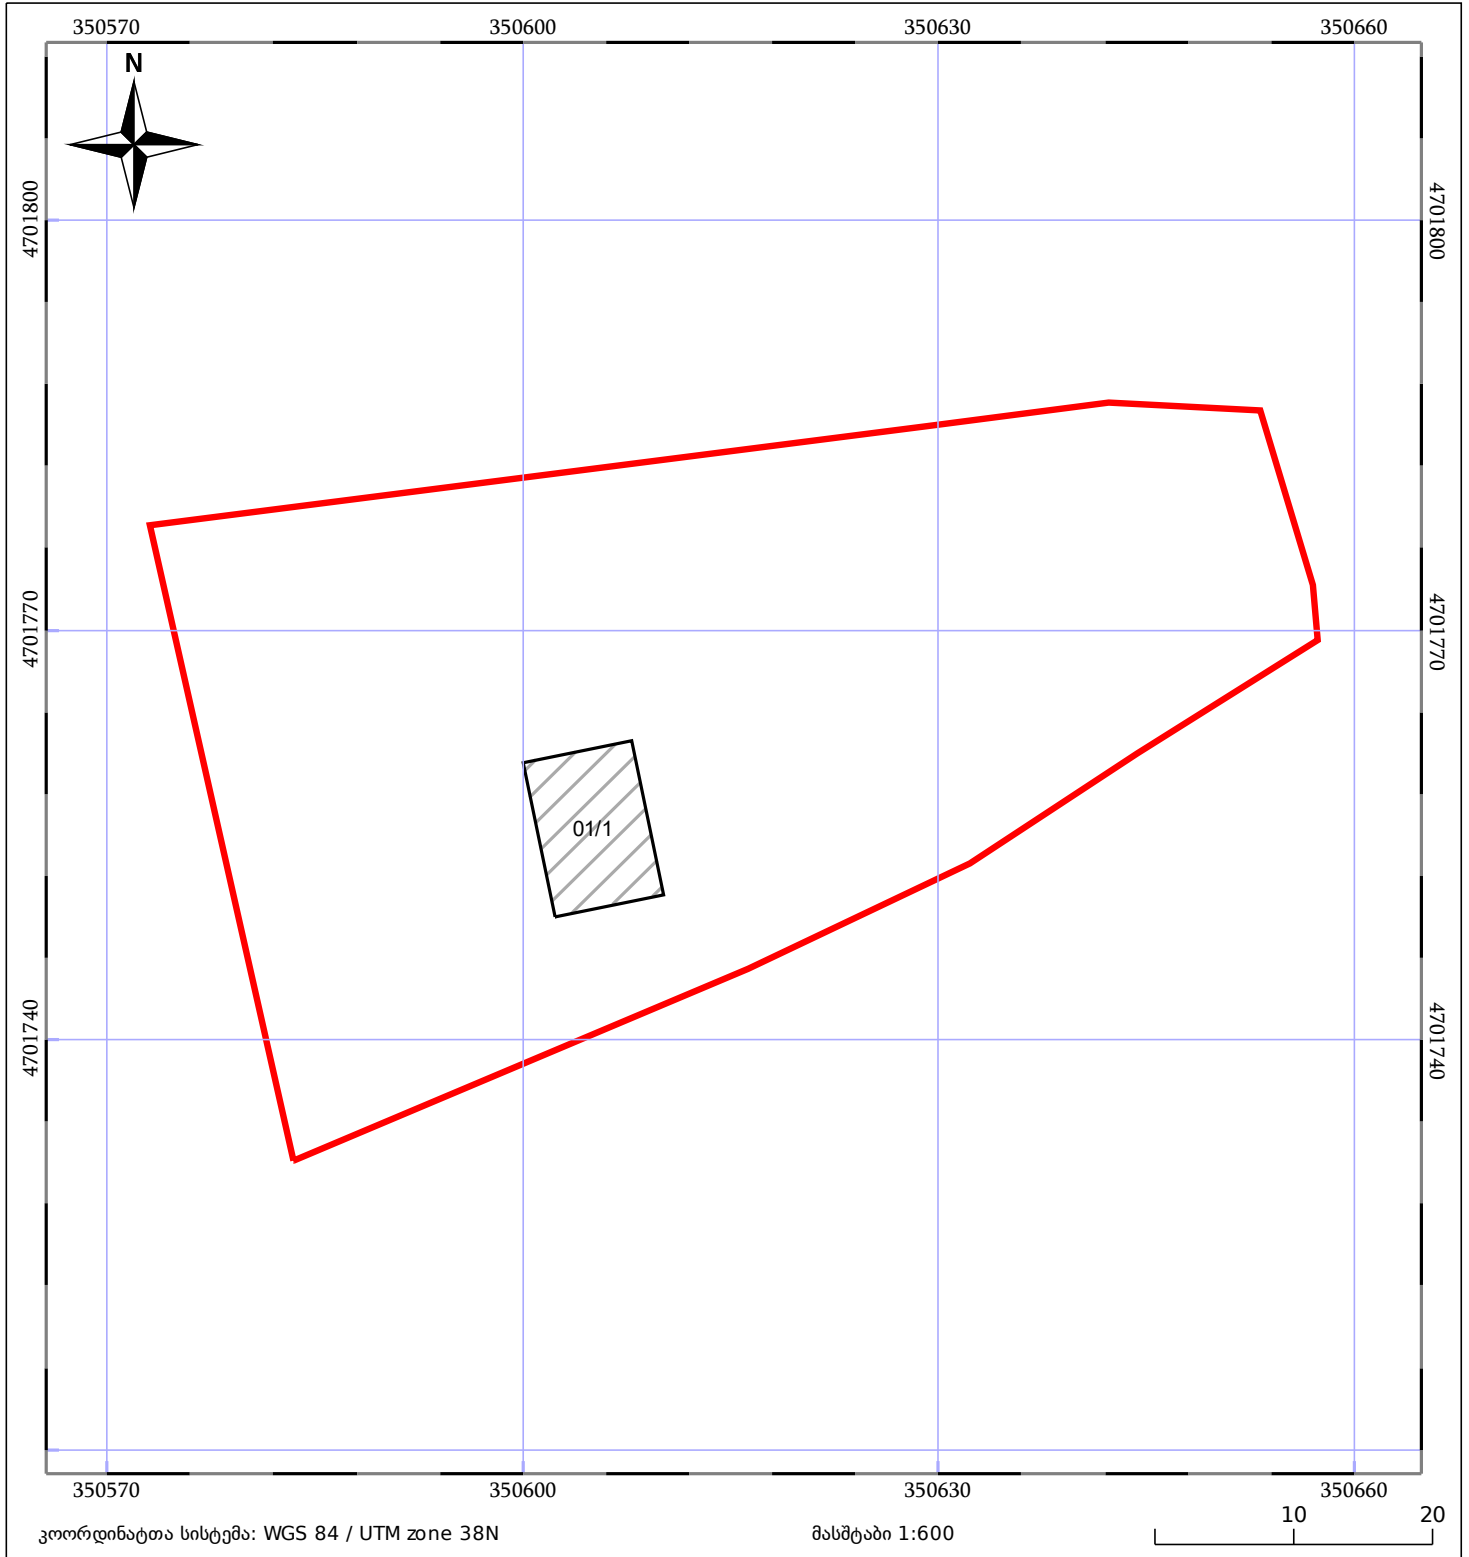

საკადასტრო გეგმა

საჯარო რეესტრის ეროვნული
სააგენტო

საკადასტრო კოდი: **86.14.23.159**

ნაკვეთის დანიშნულება:

სასოფლო-სამეურნეო(საკარმიდამო)

განცხადების ნომერი: **882020496617**

ფართობი:

2815 კვ.მ (WGS 84 / UTM zone 38N)

მომზადების თარიღი: **30/10/2020**

05/25	მშენებარე ნაგებობა	05/25	შენობა/ნაგებობა		ტყის ფონდი
	ნაკვეთის საკადასტრო საზღვარი		ხაზობრივი ნაგებობა		ვალდებულება