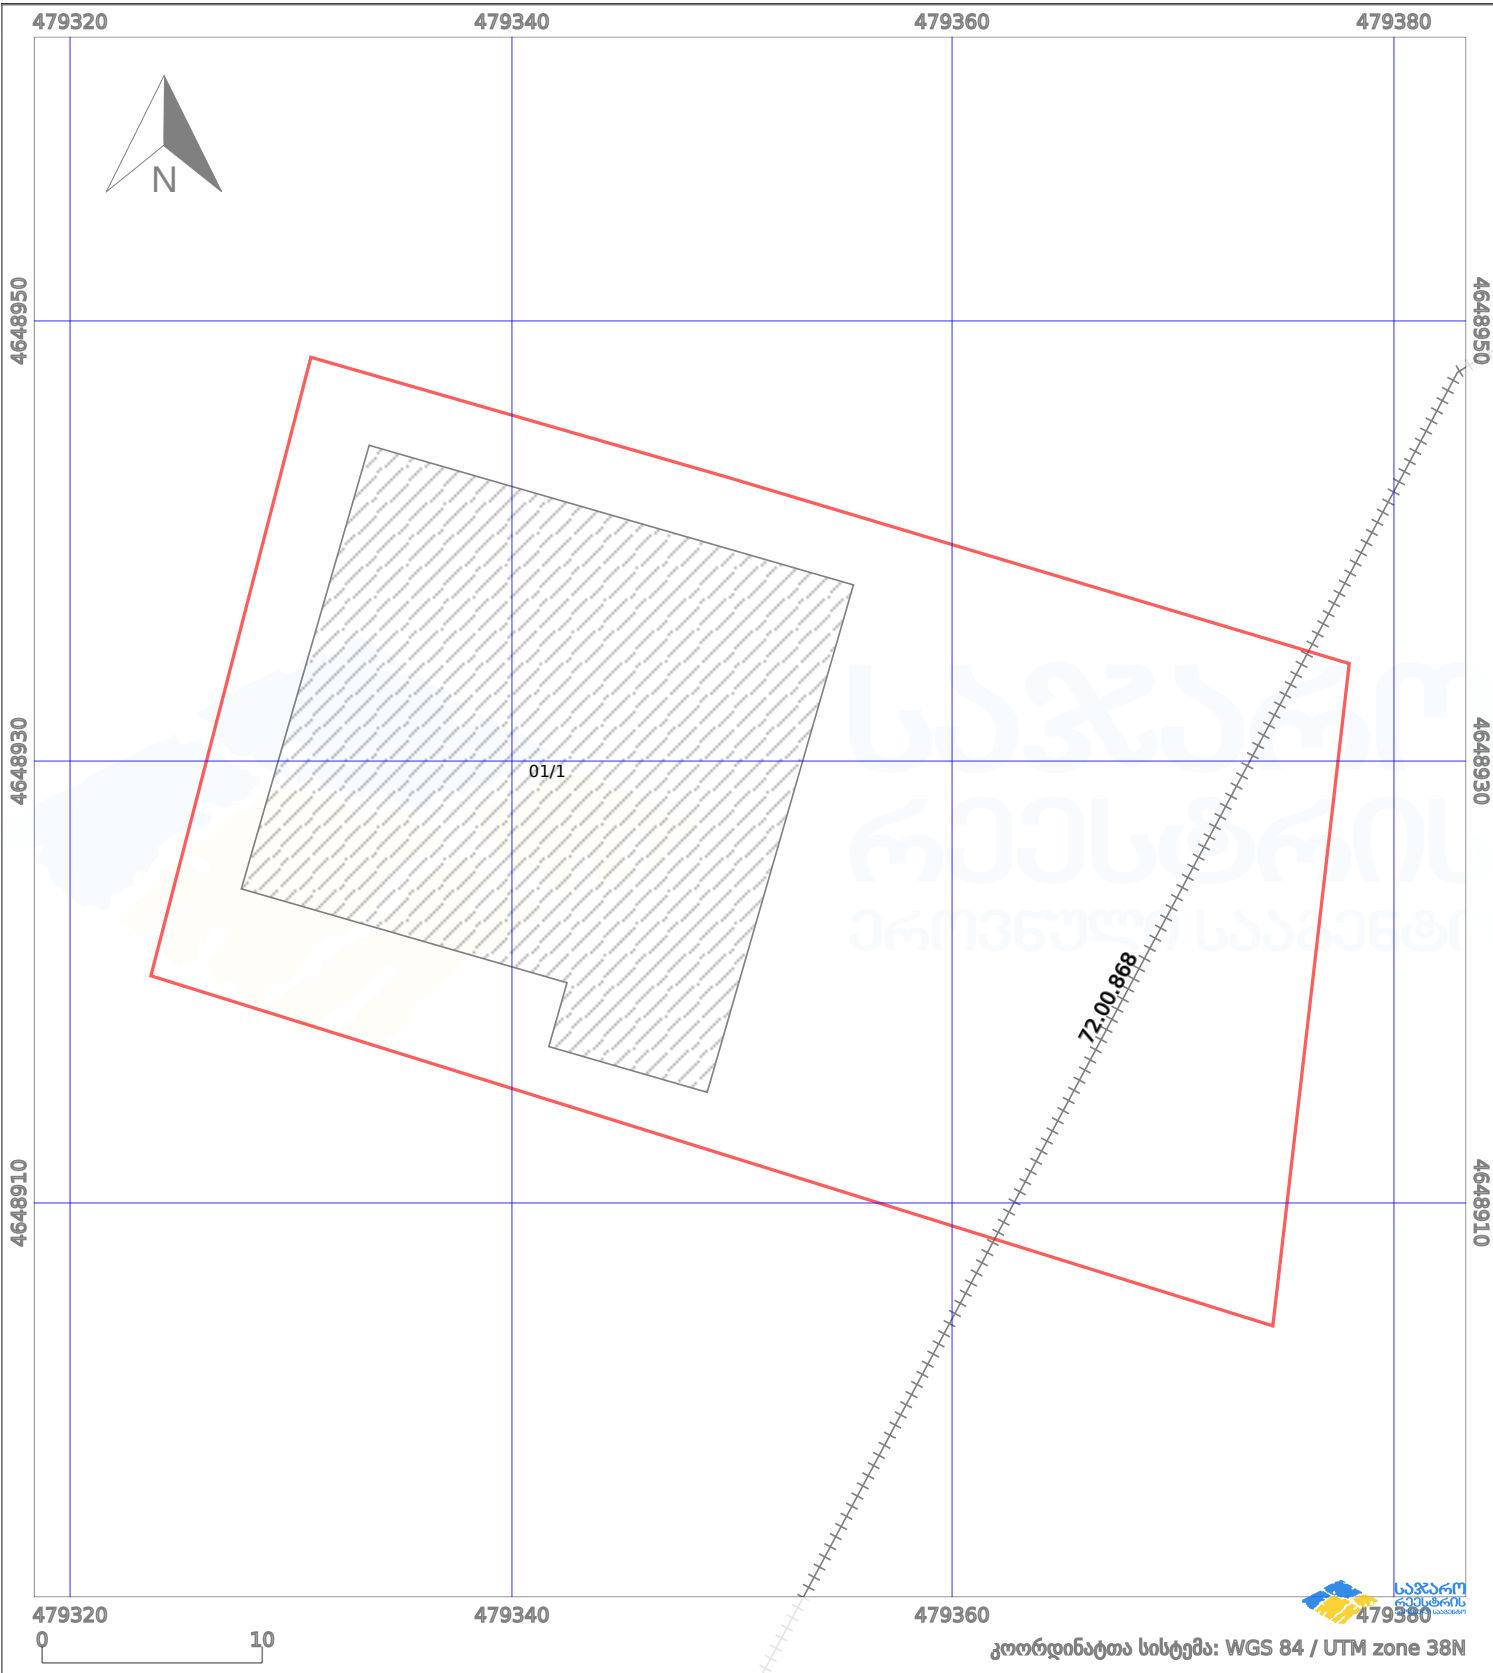

საკადასტრო გეგმა

საქართველოს რეესტრის ეროვნული სააგენტო

საკადასტრო კოდი:

72.03.08.004

ნაკვეთის დანიშნულება:

არასასოფლო-სამეურნეო

განცხადების ნომერი:

882024882571

ფართობი:

1500 კვ.მ (WGS 84 / UTM zone 38N)

მომზადების თარიღი:

20/06/2024

პირობითი აღნიშვნები:

	ნაკვეთის საზღვარი		მშენებარე ნაგებობა		აშენებული ნაგებობა		მინისქვეშა ნაგებობა
	საზღვრივი ნაგებობა		ტყის ფონდი		ვალდებულება		ქარსაფარი ბოლი