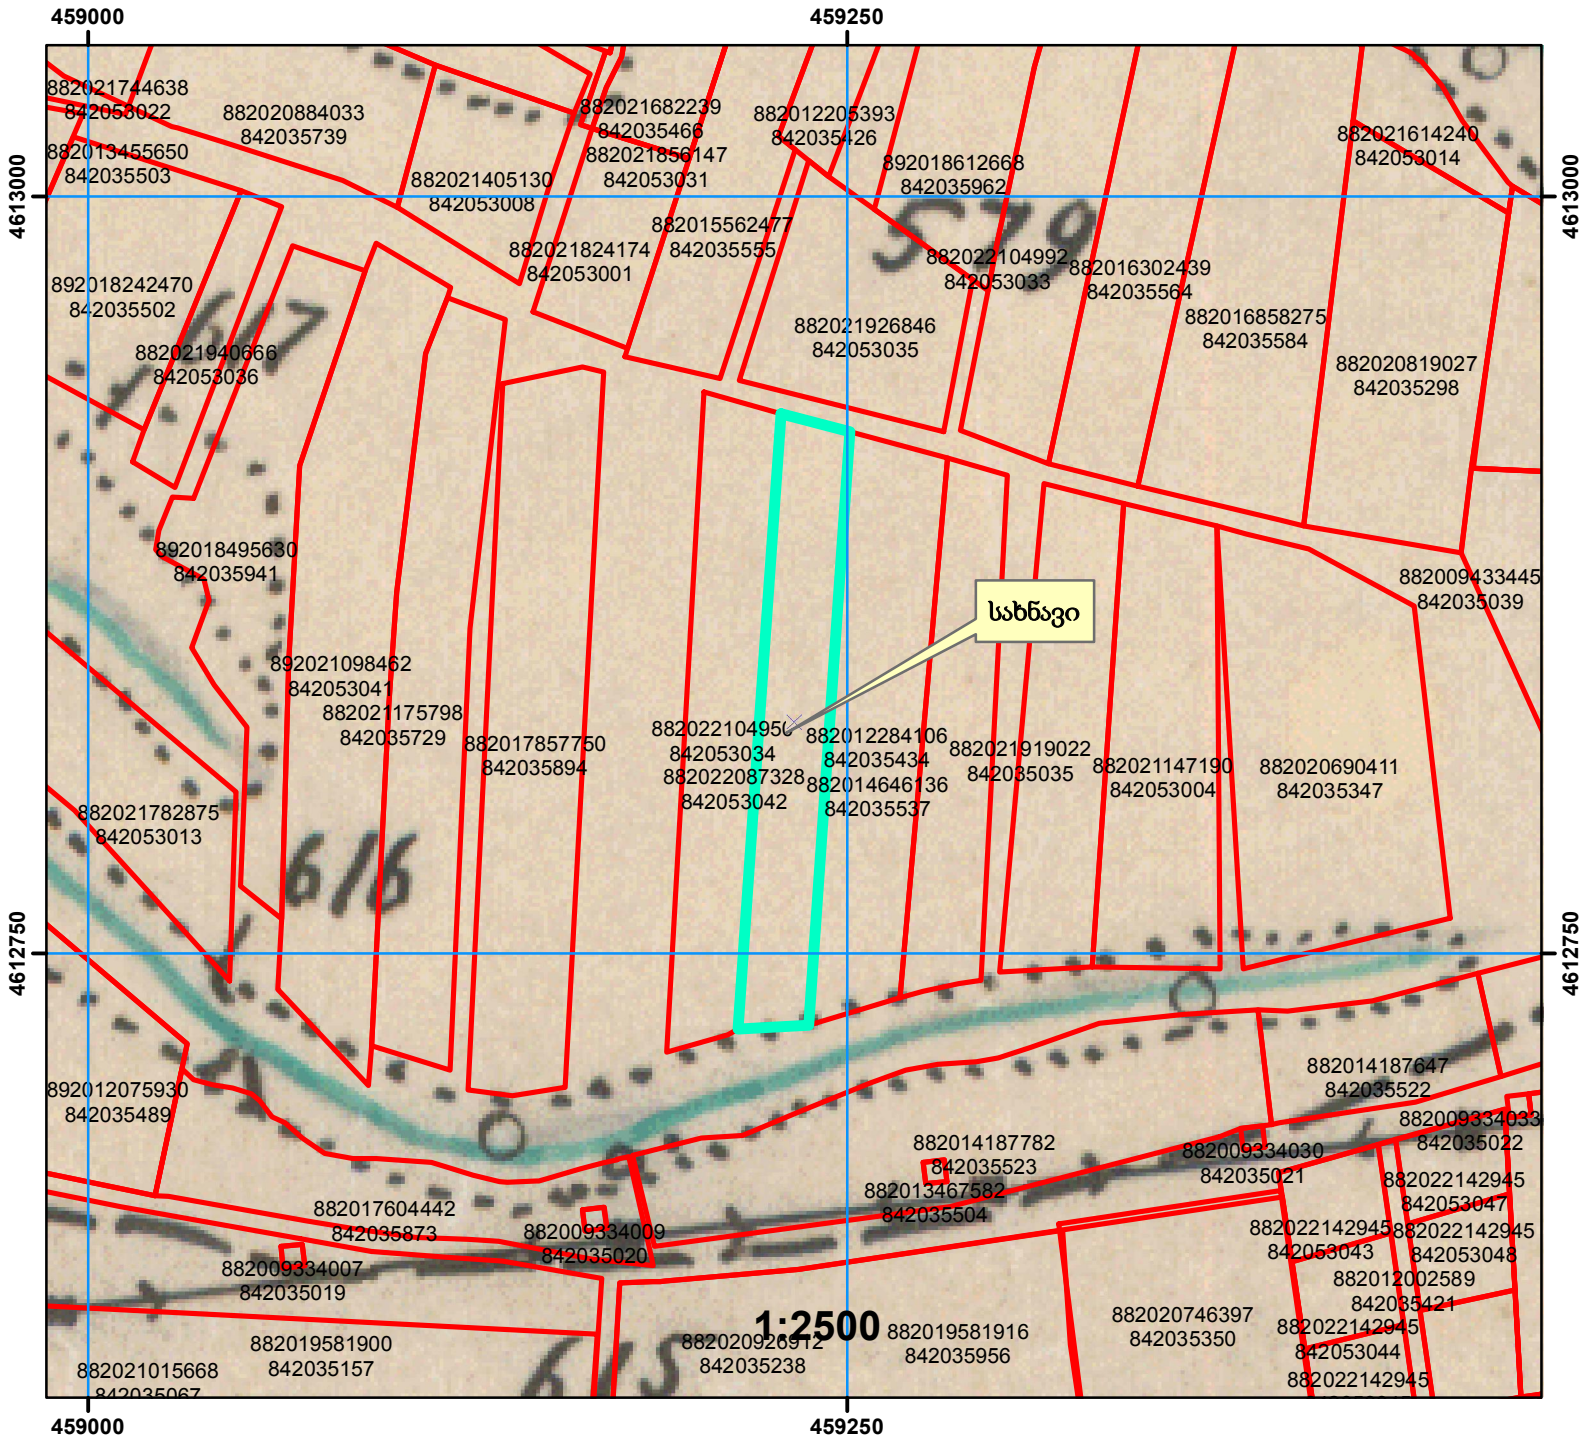

ამონარიდი მიწათსარგებლოების გეგმიდან

ინფორმაციის მოთხოვნაზე განცხადების ნომერი: №882022087328 მომზადების თარიღი: 11.04.2022 წ.
 ამონარიდის საფუძველი: თეთრიწყაროს რაიონის ორბეთის მეცხოველეობის ს/მეურნეობის 1988 წლის
 მიწათსარგებლოების გეგმა. სასოფლო-სამეურნეო - სახნავი.

შენიშვნა 1: ამონარიდი მომზადებულია საკადასტრო ავტომხიტი ნახაზით წარმოდგენილი მიწის ნაკვეთის
 დანოშნულებისა და კატეგორიის თაობაზე ინფორმაციის მიწოდების მიზნით და ასახავს
 მიწათსარგებლოების გეგმის შედგენის პერიოდისთვის არსებულ სიტუაციას.

	— ტყე		— სანაპირო		— ბუნძნარი
	— სამოკარი		— შერმა		— ქარსაფარი
	— სათიბი		— სახ. ნაგებობები		— მრ. წლ. ნარბავები
	— საკარმიდამო				