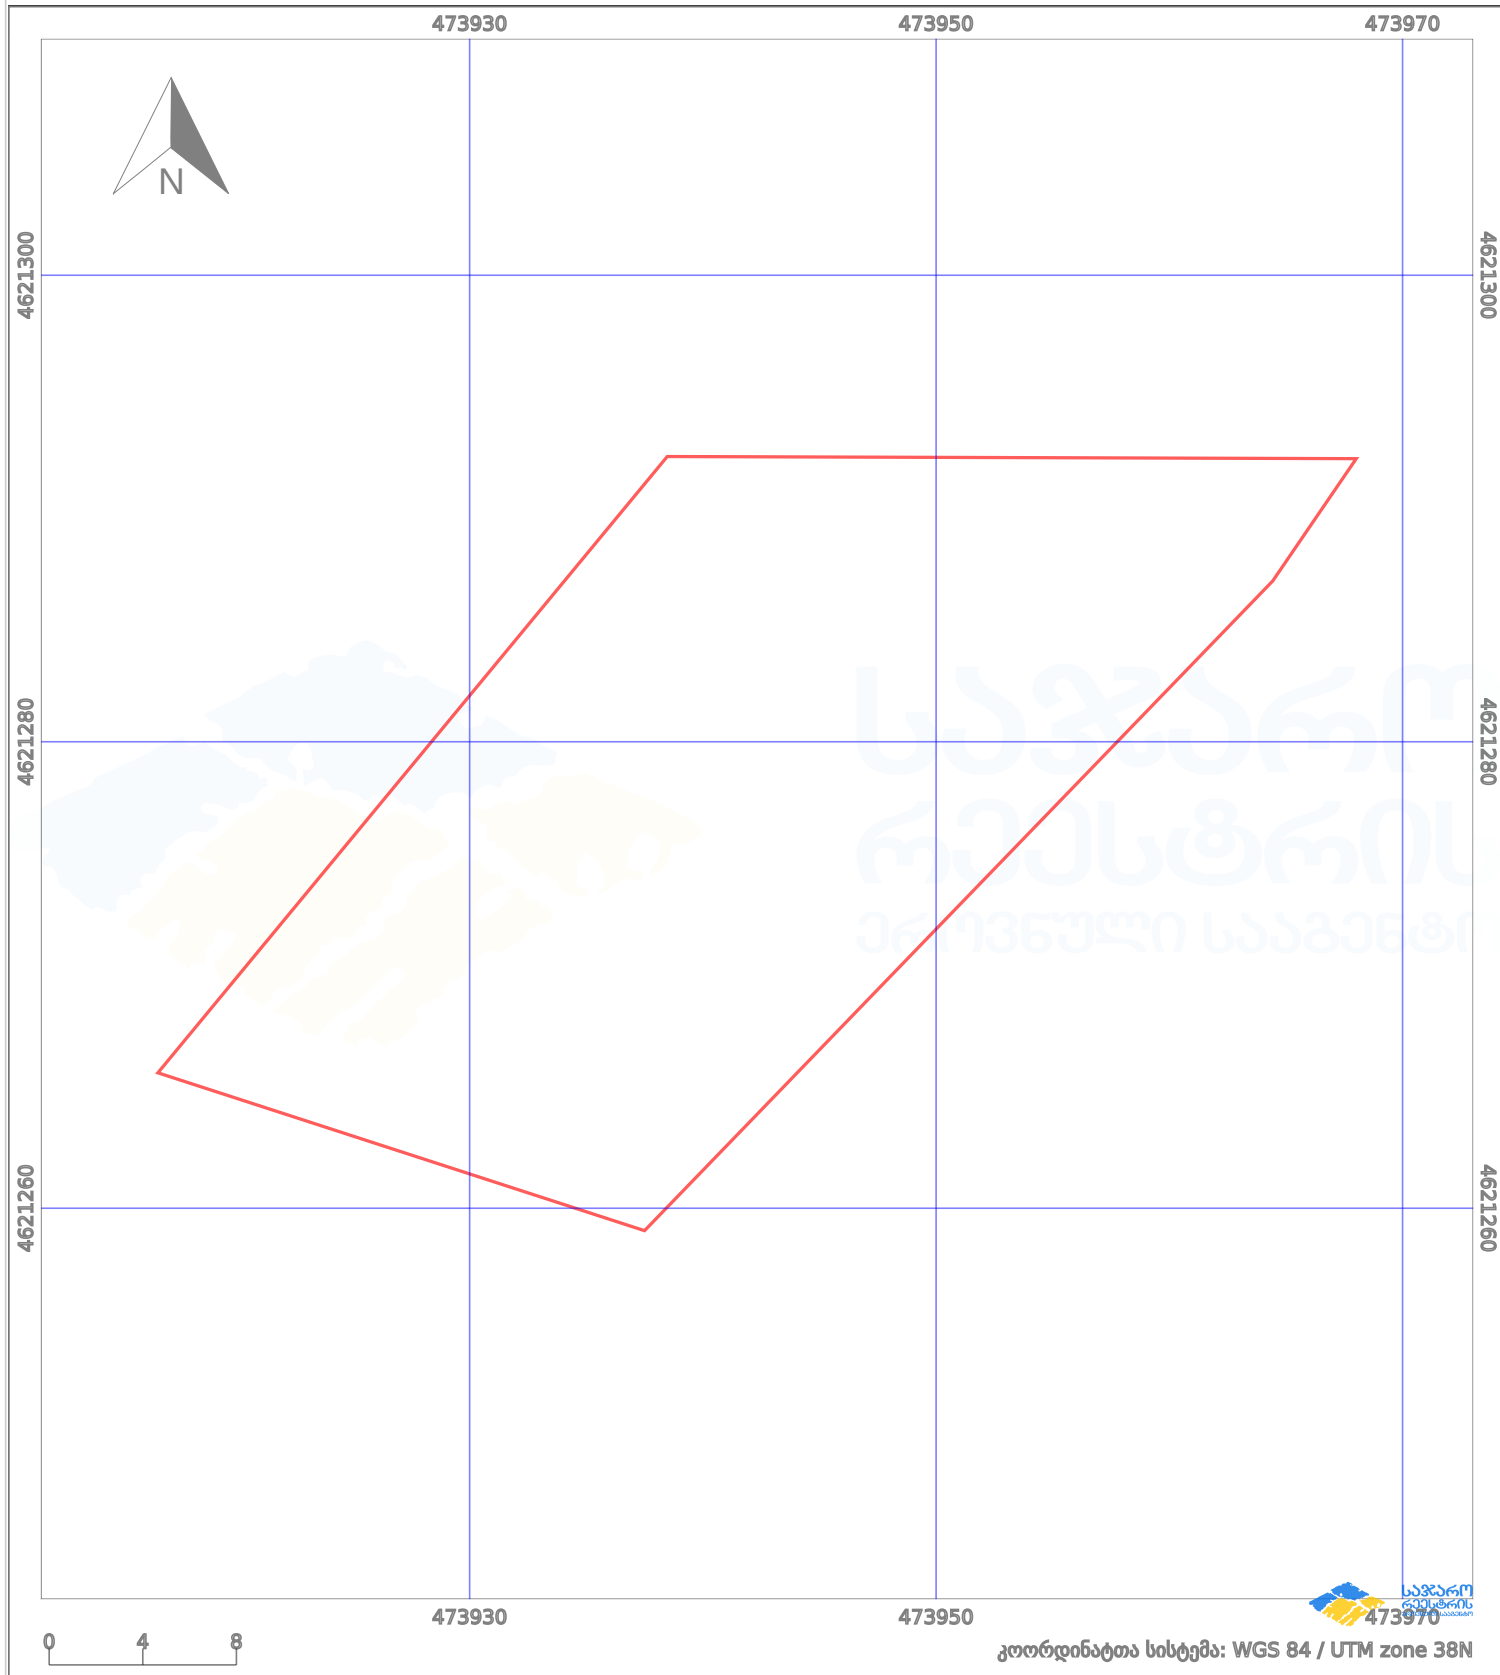

საკადასტრო გეგმა

საქართველოს რეესტრის ეროვნული სააგენტო

საკადასტრო კოდი: **01.72.58.035.034**

ნაკვეთის დანიშნულება:

სასოფლო-სამეურნეო

განცხადების ნომერი: **892025192552**

ფართობი:

860 კვ.მ (WGS 84 / UTM zone 38N)

მომზადების თარიღი: **13/10/2025**

პირობითი აღნიშვნები:

	ნაკვეთის საზღვარი		მშენებარე ნაგებობა		ამენებული ნაგებობა		მინისქვეშა ნაგებობა
	საზღვარი ნაგებობა		ტყის ფონდი		ვალდებულება		ქარსაფარი ბოლი