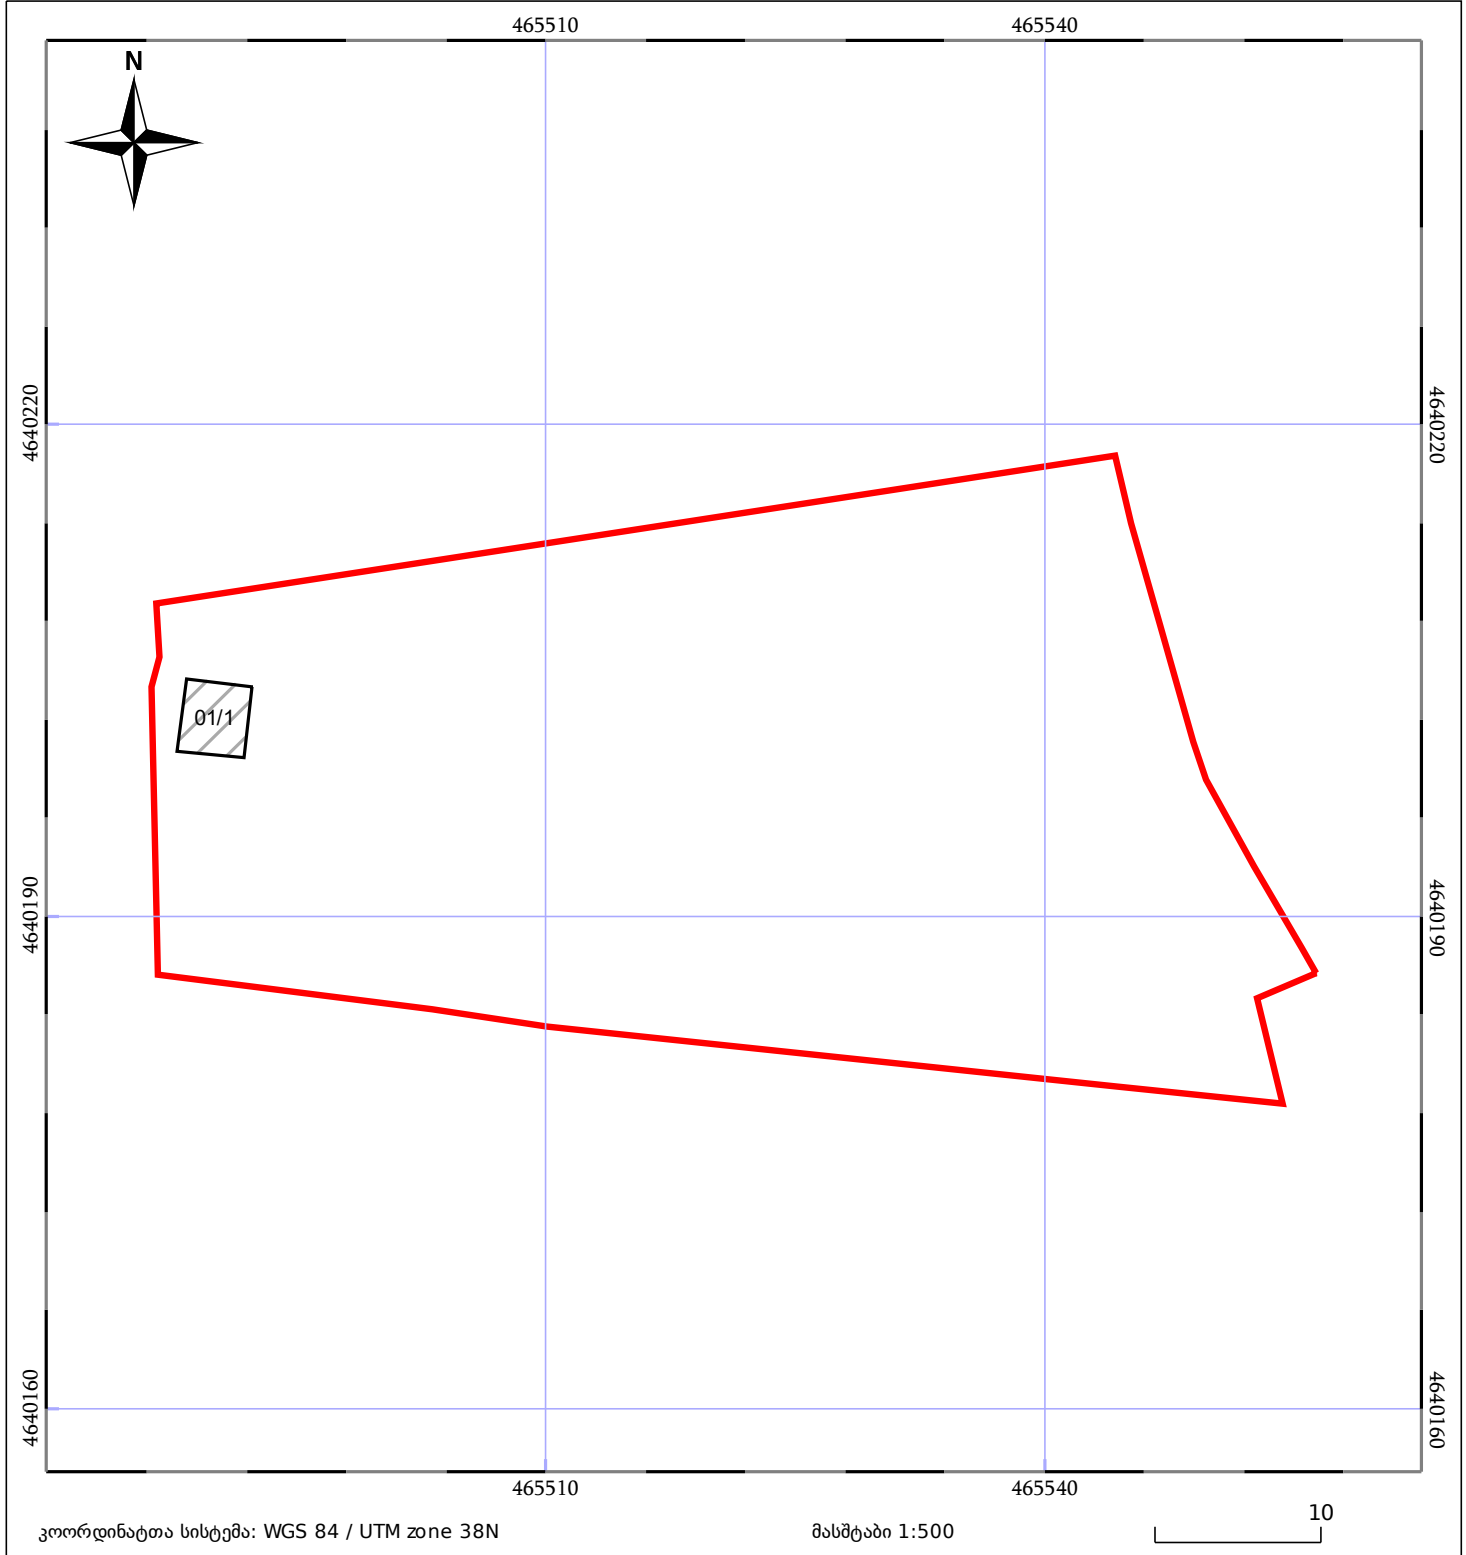

# საკადასტრო გეგმა

საჯარო რეესტრის ეროვნული  
სააგენტო

საკადასტრო კოდი: **72.09.36.501**

ნაკვეთის დანიშნულება:

სასოფლო-სამეურნეო(საკარმიდამო)

განცხადების ნომერი: **892024477610**

ფართობი:

**1999 კვ.მ (WGS 84 / UTM zone 38N)**

მომზადების თარიღი: **30/10/2025**

05/25	მშენებარე ნაგებობა		ნაკვეთის საკადასტრო საზღვარი	05/25	შენობა/ნაგებობა
	საზომრივი ნაგებობა		ტყის ფონდი		ვალდებულება