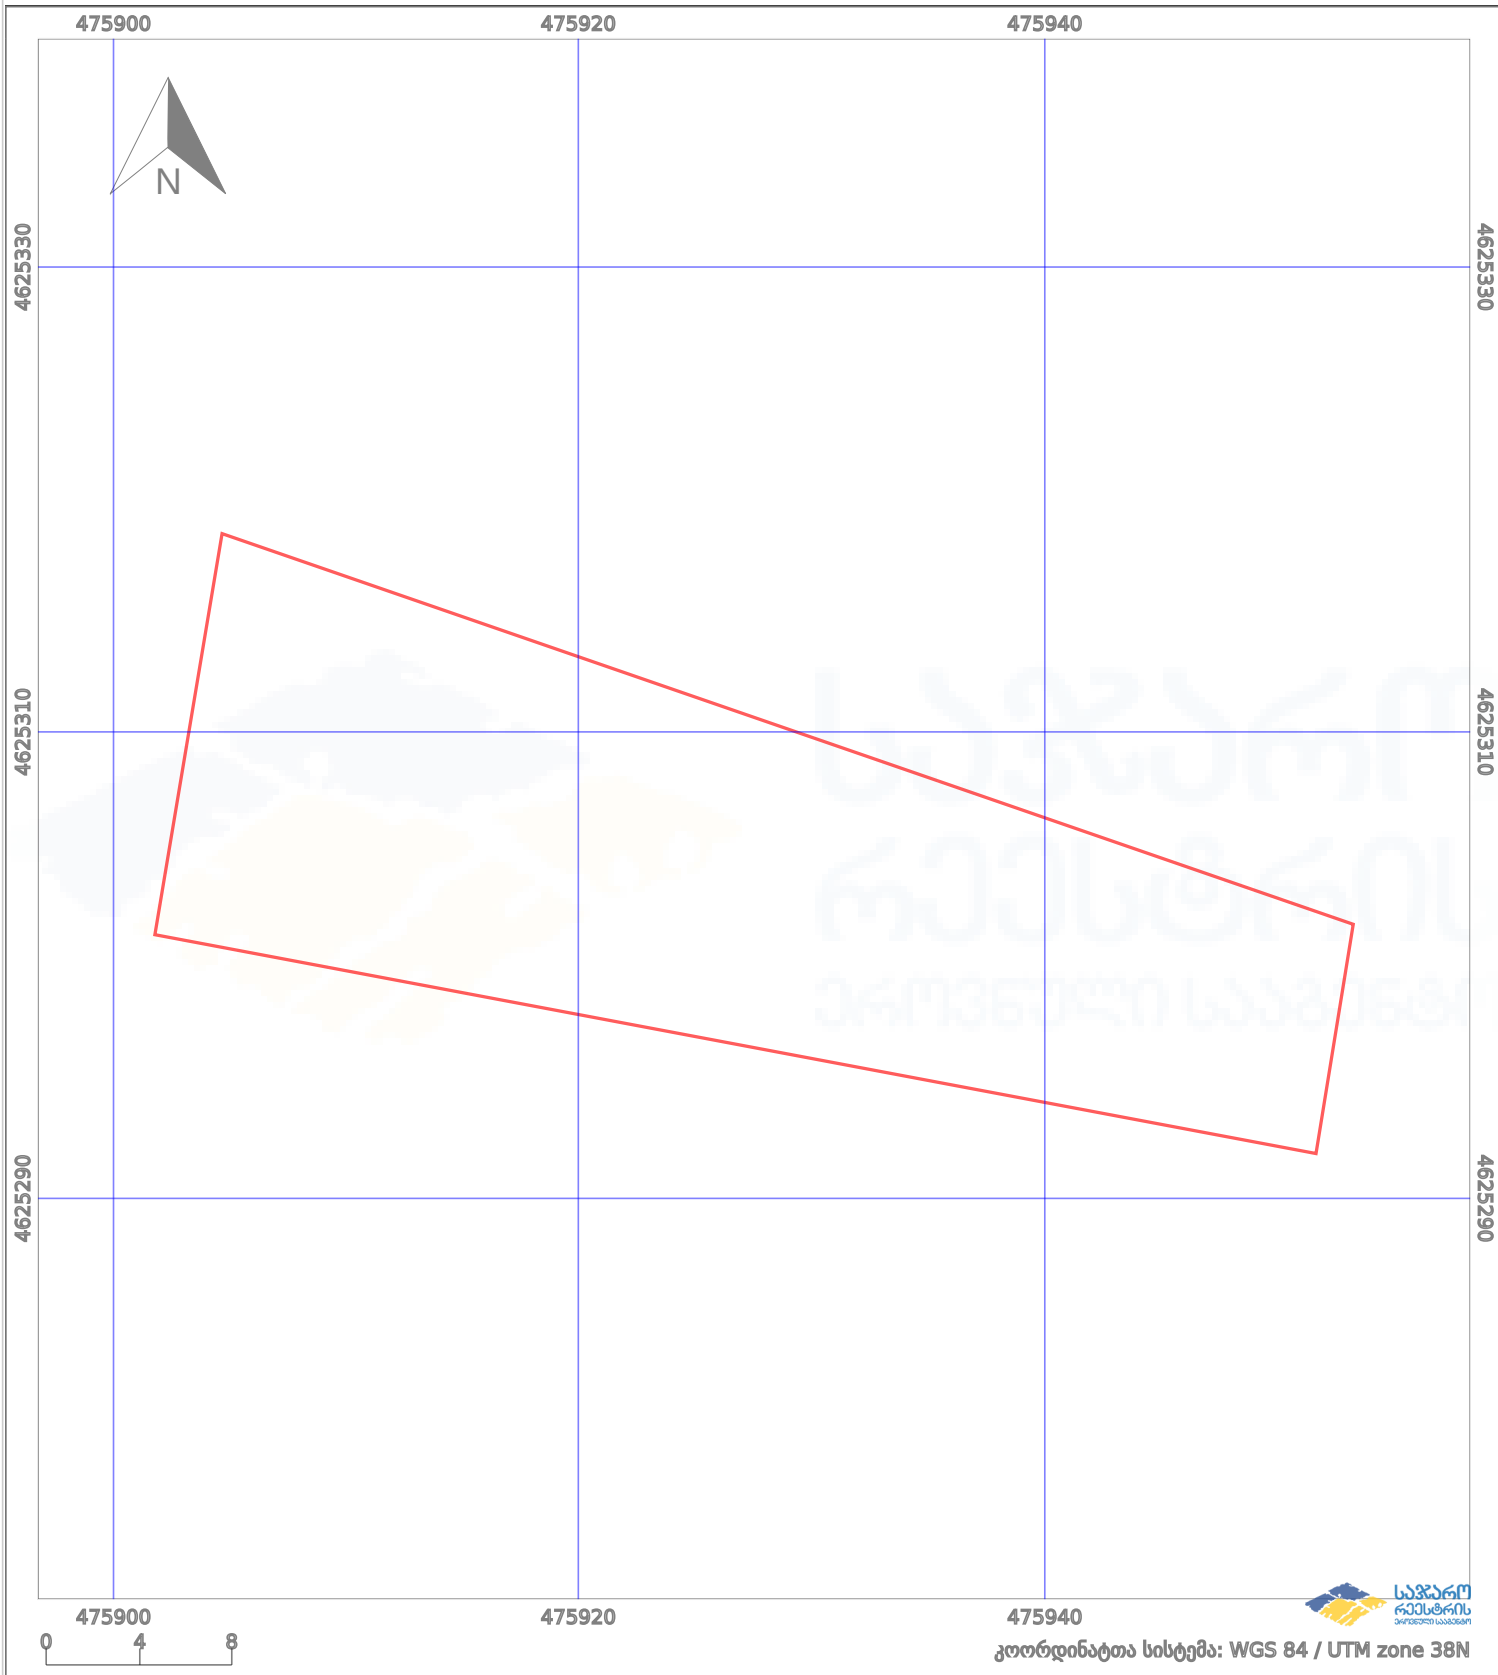

# საკადასტრო გეგმა

საჯარო რეგისტრის ეროვნული  
სააგენტო

საკადასტრო კოდი: **01.72.14.002.141**

ნაკვეთის დანიშნულება:

**სასოფლო-სამეურნეო**

განცხადების ნომერი: **882022162616**

ფართობი:

**696 კვ.მ (WGS 84 / UTM zone 38N)**

მომზადების თარიღი: **14/03/2022**

	ნაკვეთის საზღვარი		პირობითი აღნიშვნები: მშენებარე ნაგებობა		აშენებული ნაგებობა
	საზღვარი ნაგებობა		ტყის ფონდი		ვალდებულება