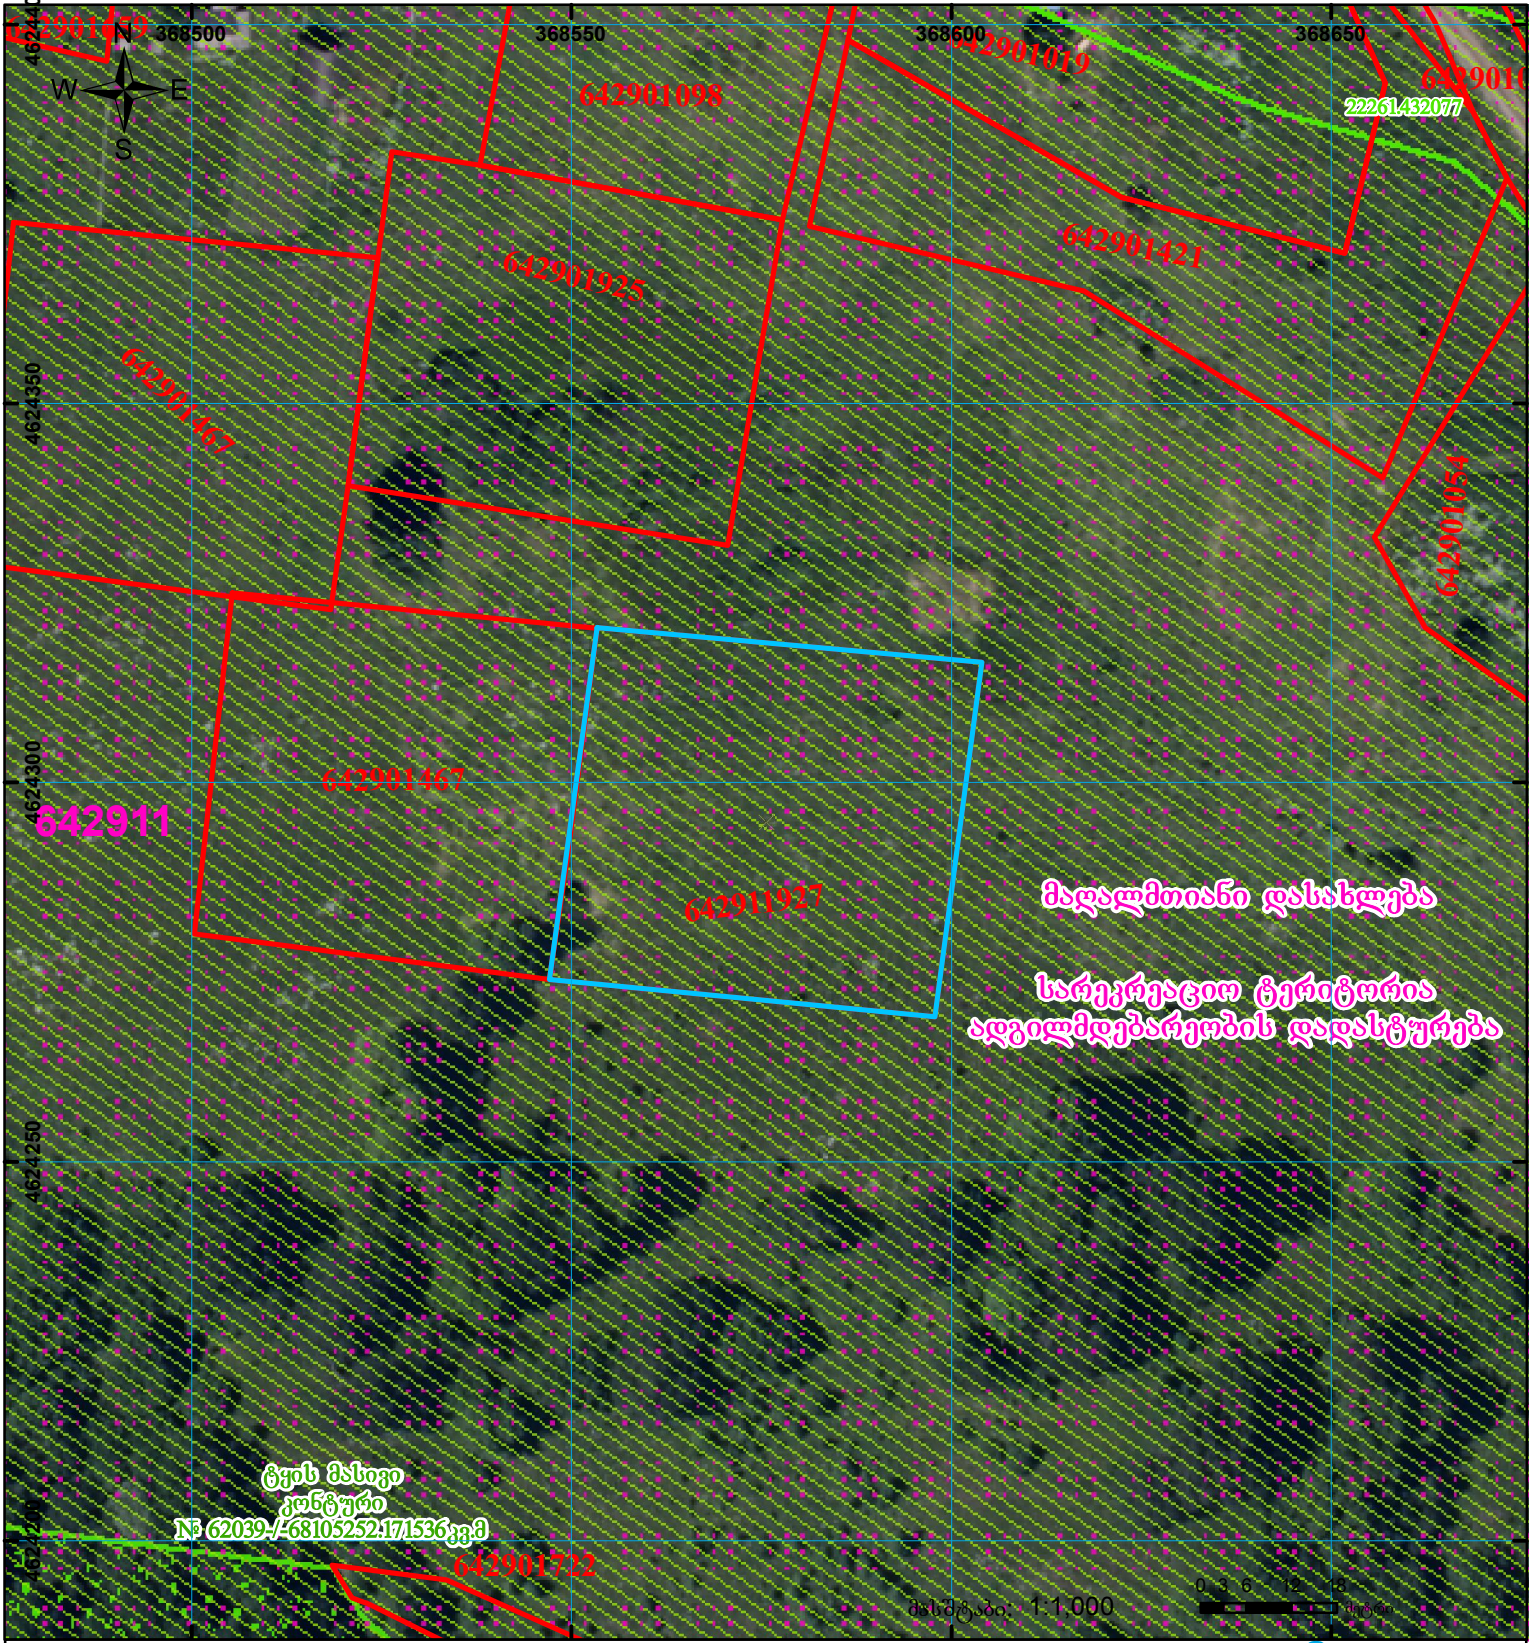

მიწის ნაკვეთის საკადასტრო კოდი: **64 29 11 927**
 განცხადების რეგისტრაციის ნომერი: **882020734722**
 მიწის ნაკვეთის ფართობი: **2390 კვ.მ.**
 მომზადების თარიღი: **08.10.20**

| | | | | | |
|--|--|--|--------------------|--|-------------------------|
| | შენიშნული-ნაგებობა, პირობითი ნომერი/სართულიანობა | | ვალდებულება | | საზოგადოებრივი ნაგებობა |
| | მიწის ნაკვეთის საკადასტრო საზღვარი | | შშენებარე ნაგებობა | | |

00°0'00.00"
 UTM (საერთაშორისო) სისტემის კოორდ.