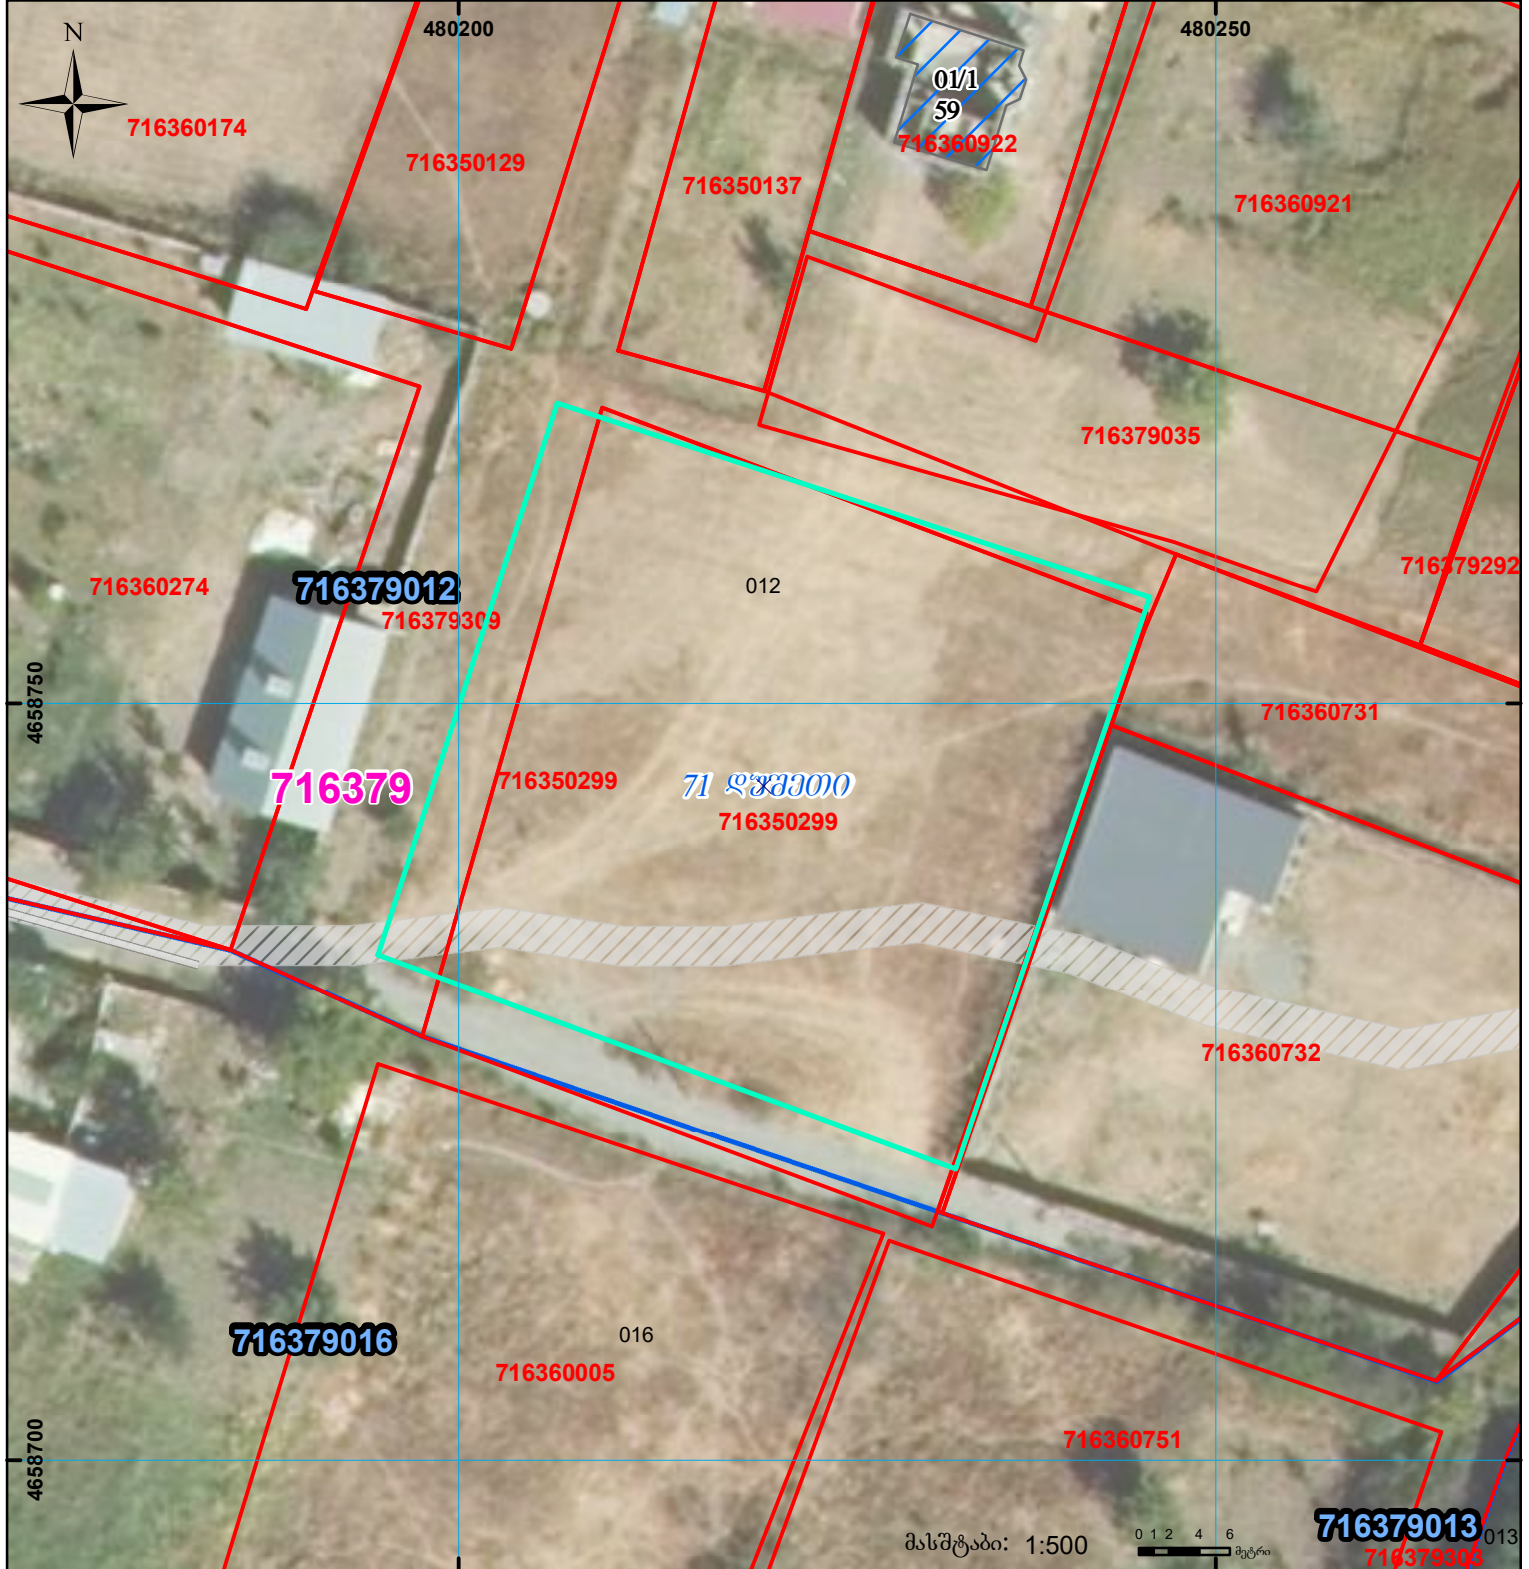

ნაკვეთი 1/3-ზე ნაკლებად იცვლის აღბიომდებარეობას
 ზედღება რეგისტრირებულ მონაცემთან: 71.63.79.309

მიწის ნაკვეთის საკადასტრო კოდი: **716350299**
 განცხადების რეგისტრაციის ნომერი: **882026442633**
 მიწის ნაკვეთის ფართობი: **1600 კვ.მ.**
 დანიშნულება:

მომზადების თარიღი: 27.05.26

	შენიშნული ნაგებობა, პირობითი ნომერი/სართულიანობა		ვალდებულება		სარეგისტრაციოდ წარმოდგენილი ნაკვეთი
	მიწის ნაკვეთის საკადასტრო საზღვარი		შუენებარე ნაგებობა		საზობრივი ნაგებობა