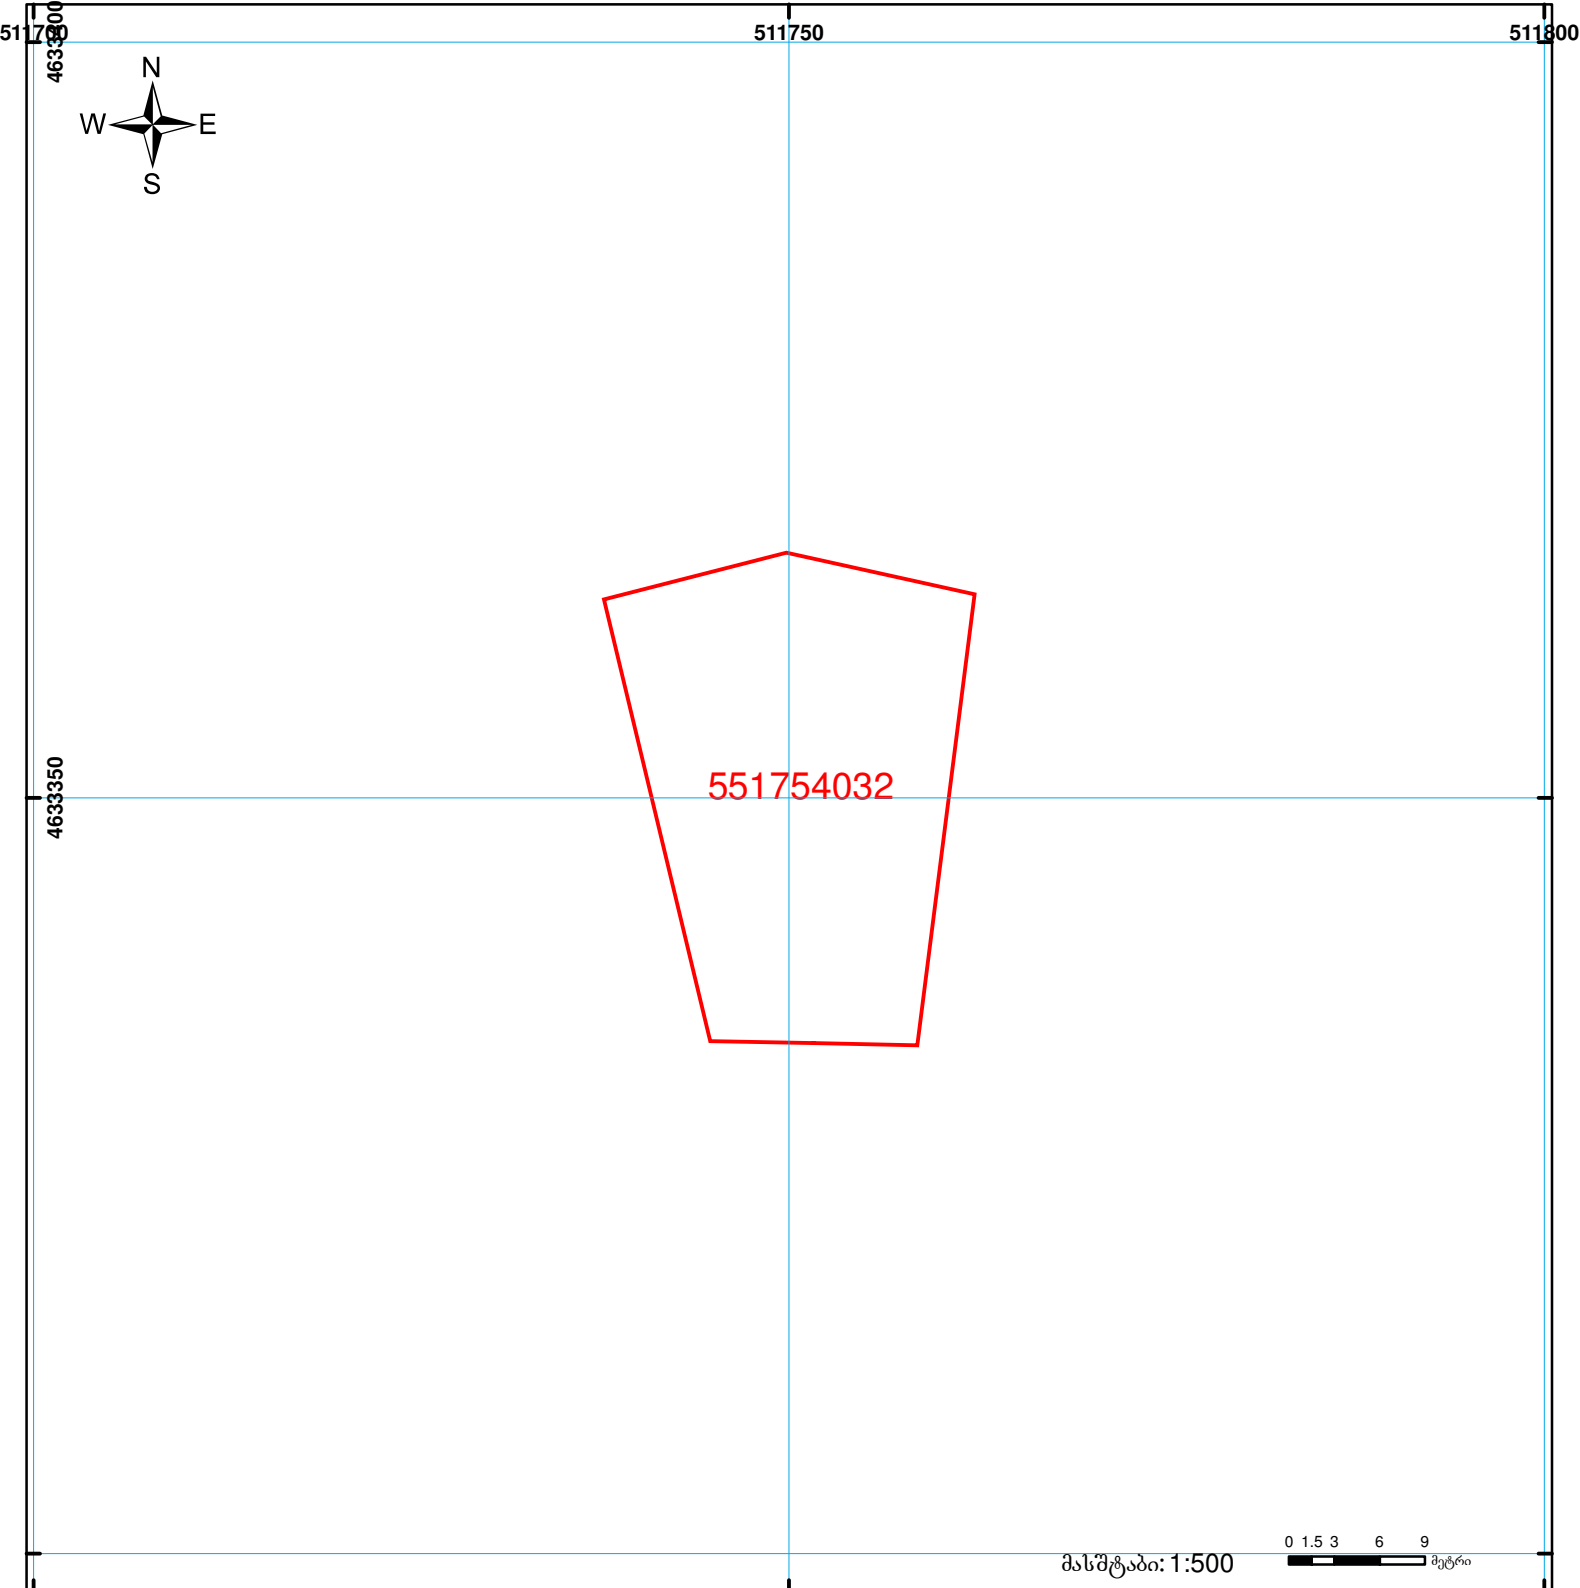

საქართველოს იუსტიციის სამინისტრო
საჯარო რეგისტრის ეროვნული სააგენტო

საკადასტრო გეგმა

მიწის ნაკვეთის საკადასტრო კოდი:
ბანცნაღების რეგისტრაციის ნომერი:
მიწის ნაკვეთის ფართობი:
ღანიშნულება:
კატეგორია:
მომზადების თარიღი:

55 17 54 032
882010901156
600 კვ.მ.
სასოფლო-სამეურნეო
საკარმიდამო
07.12.10

მასშტაბი: 1:500

	შენიშვნა-ნაგებობა, პირობითი ნომერი/სართულიანობა		ვალდებულება		საზობრივი ნაგებობა	 UTM (საერთაშორისო) სისტემის კოორდ.
	მიწის ნაკვეთის საკადასტრო საზღვარი		მშენებარე ნაგებობა			