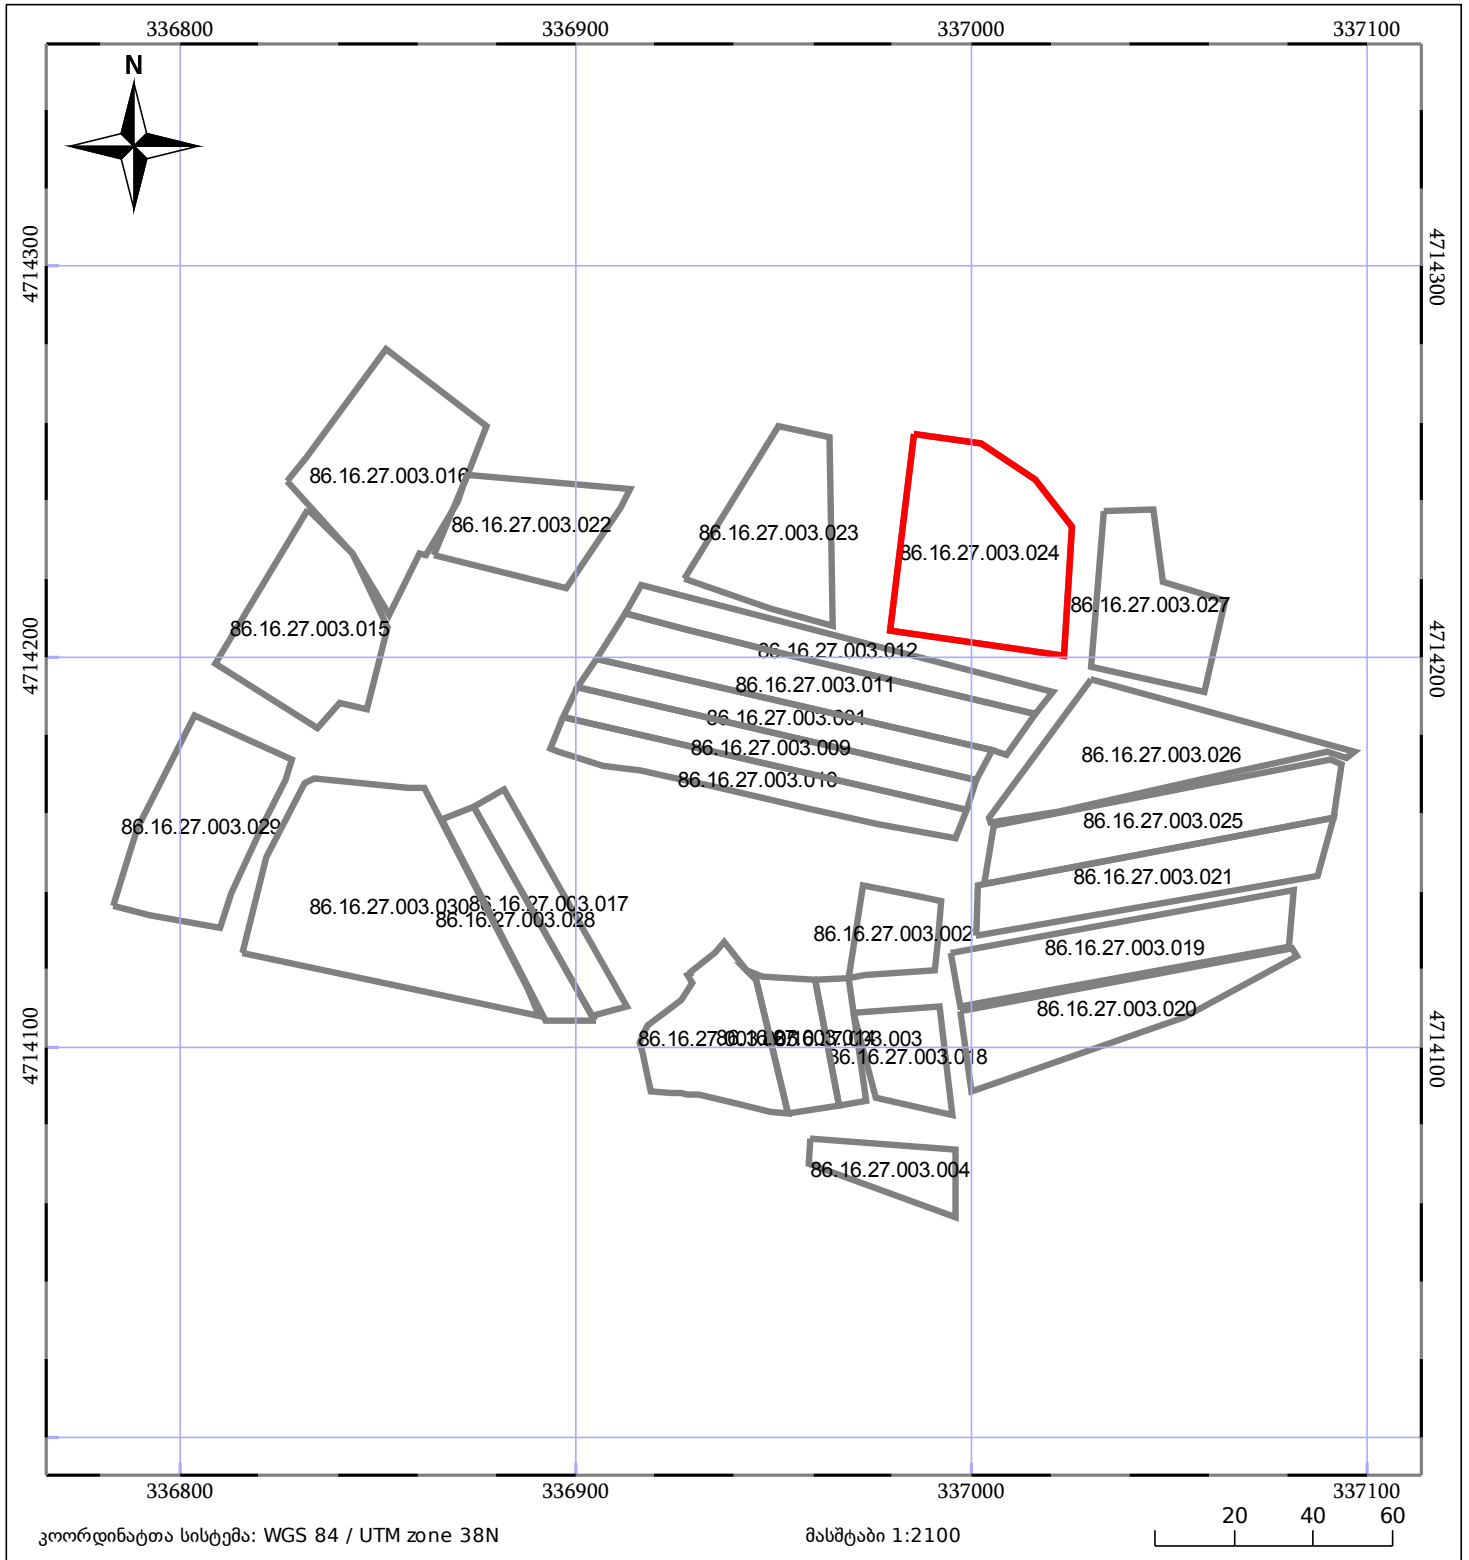

# ბლოკის გეგმა

საჯარო რეესტრის ეროვნული  
სააგენტო

ბლოკის საკადასტრო კოდი: **86.16.27.003**

მომზადების თარიღი: **01/04/2021**

განცხადების ნომერი: **882020957808**

 მშენებარე ნაგებობა	 ნაკვეთის საკადასტრო საზღვარი
 მენობა/ნაგებობა	 ბლოკის საკადასტრო ფენა