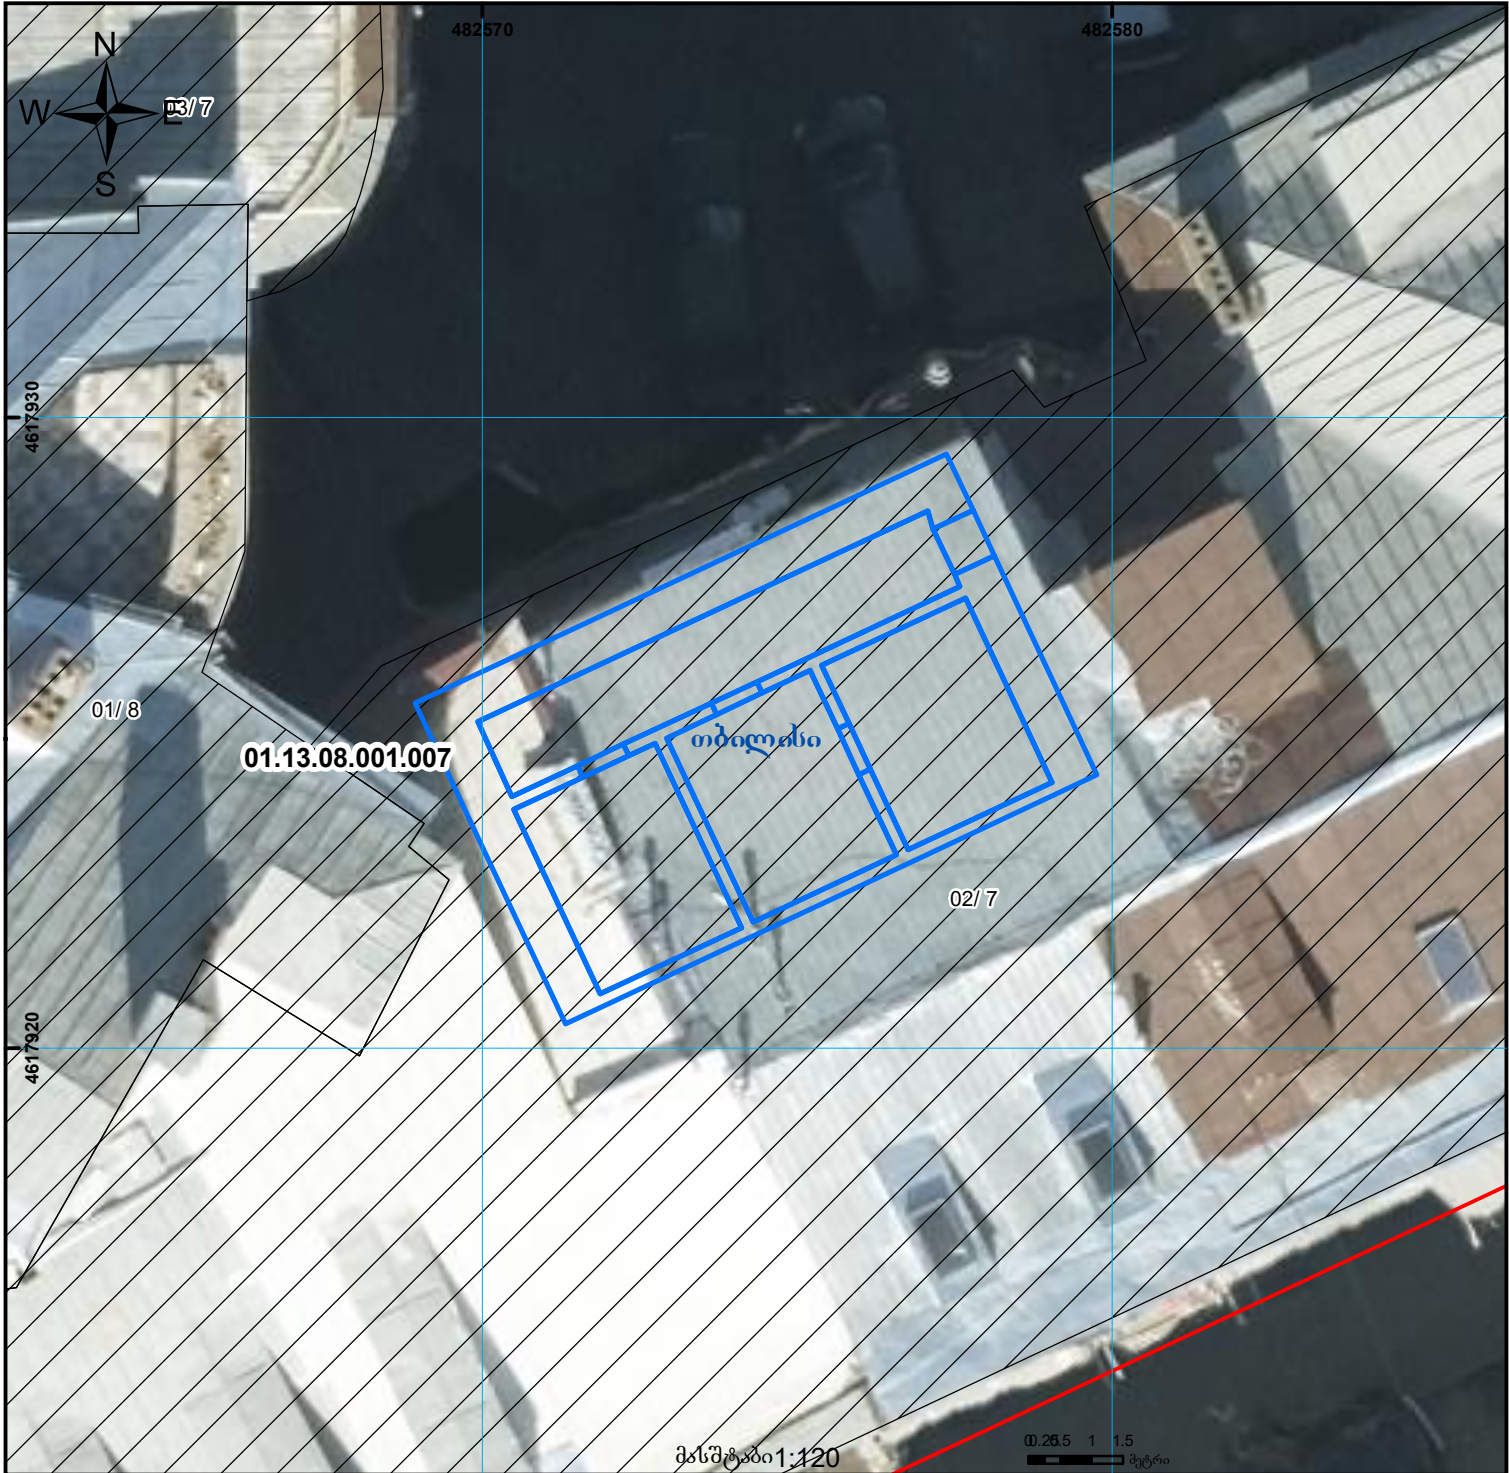

მიწის ნაკვეთის საკადასტრო კოდი: 01.13.08.001.007
 ერთეულის კოდი:
 განცხადების რეგისტრაციის ნომერი: 882025821461
 ერთეულის ფართობი: 38 ზონა: 34.50 კვ.მ
 ერთეულის ფართობი: 37 ზონა: 0.00 კვ.მ
 სართული: სარდაფი
 მომზადების თარიღი: 31.07.2025

	შენიშვნა-ნაგებობა, პირობითი ნომერი/სართულიანობა		ვალდებულება		საზოობრივი ნაგებობა	 000 000 UTM (საერთაშორისო) სისტემის კოორდ.
	მიწის ნაკვეთის საკადასტრო საზღვარი		მშენებარე ნაგებობა		მიწისქვეშა ნაგებობა	