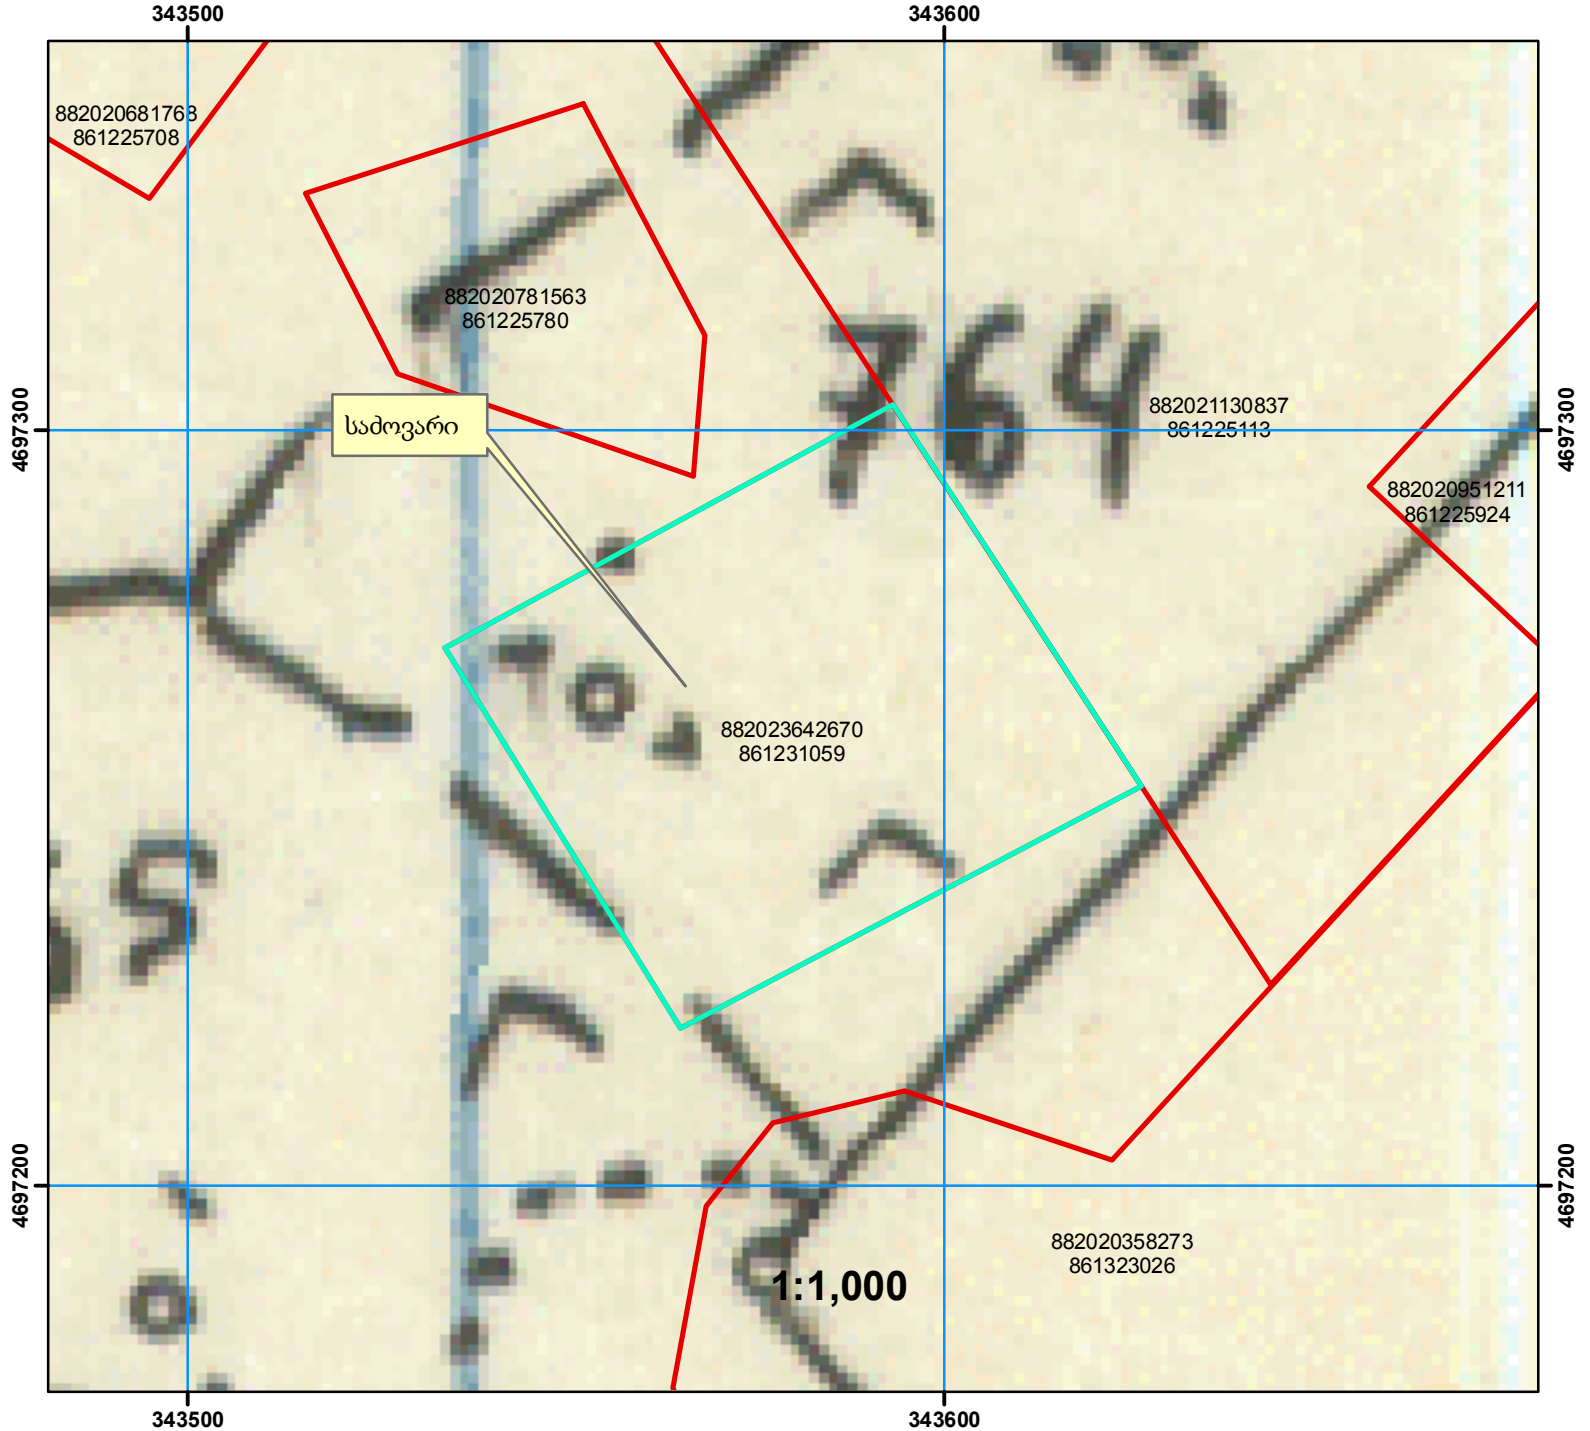

განცხადების ნომერი: 882023642670

მომზადების თარიღი: 27.06.2023

ამბროლაურის რაიონის სოფელ ჭელიაღელეს კოლმეურნეობის 1984 წლის მიწათსარგებლობის გეგმა

შენიშვნა 1: ამონარიდი მომზადებულია საკადასტრო აზომებით ნახაზით წარმოდგენილი მიწის ნაკვეთის დანოშვულებისა და კატეგორიის თაობაზე ინფორმაციის მიწოდების მიზნით და ასახავს მიწათსარგებლობის გეგმის შედგენის პერიოდისთვის არსებულ სიტუაციას.

	ტყე		სახსნავი		ბუნძნარი
	სამოვარი		წყარო		ქარსაფარი
	სათიბი		სახ. ნაგებობები		მრ. წლ. ნარბავეტი
	საკარმიღამო				