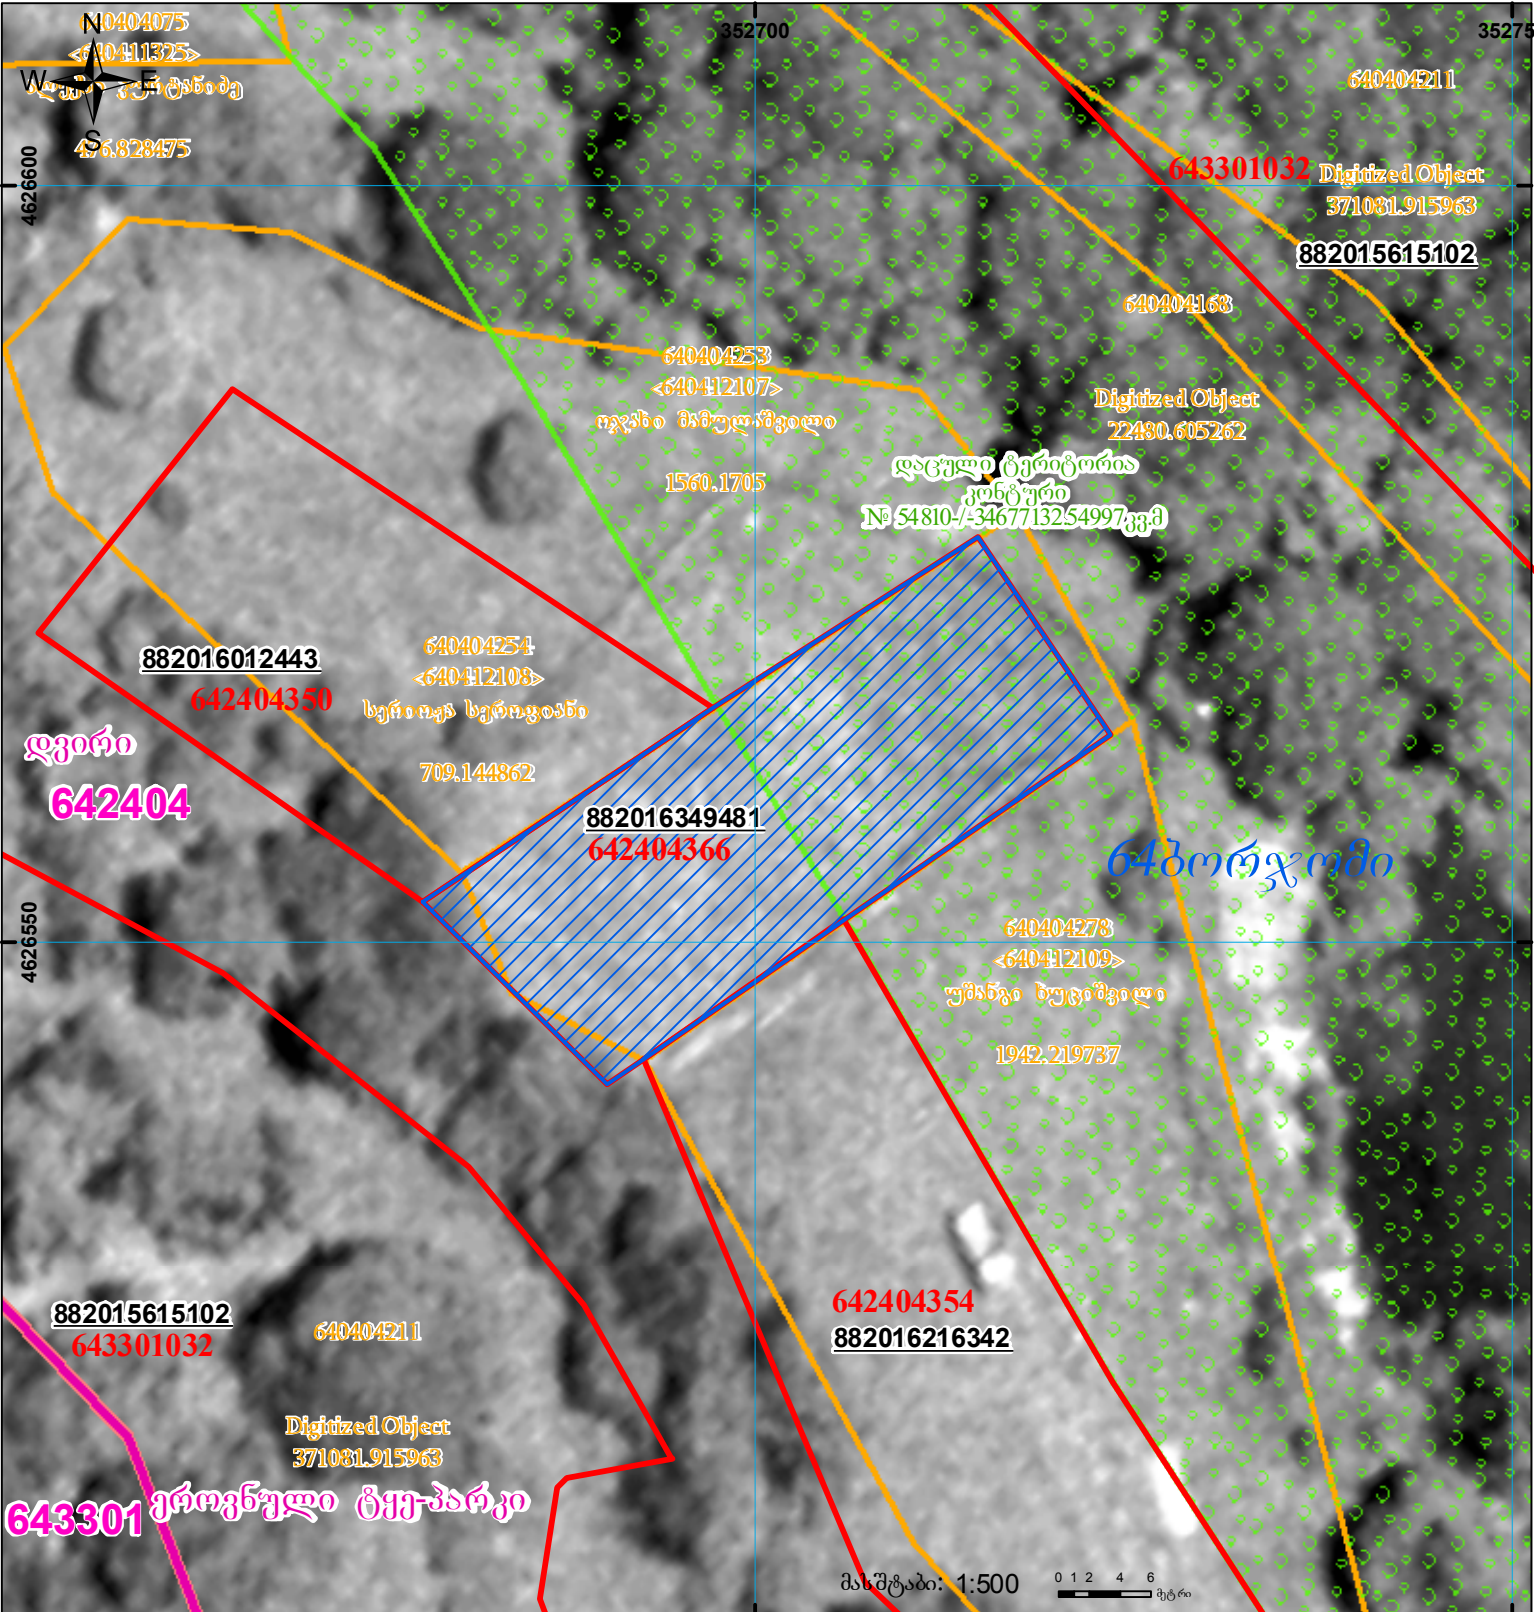

მიწის ნაკვეთის საკადასტრო კოდი: 64 24 04 366  
 განცხადების რეგისტრაციის ნომერი: 882016349481  
 მიწის ნაკვეთის ფართობი: 693 კვ.მ.  
 დანიშნულება: სასოფლო-სამეურნეო  
 კატეგორია:  
 მომზადების თარიღი: 07.06.16

	შენიშნული ნაკვეთი, პირობითი ნომერი/სართულიანობა		ვალდებულება		სახობრივი ნაკვეთი		000 000 UTM (საერთაშორისო) სისტემის კოორდ.
	მიწის ნაკვეთის საკადასტრო საზღვარი		შუენებარე ნაკვეთი				