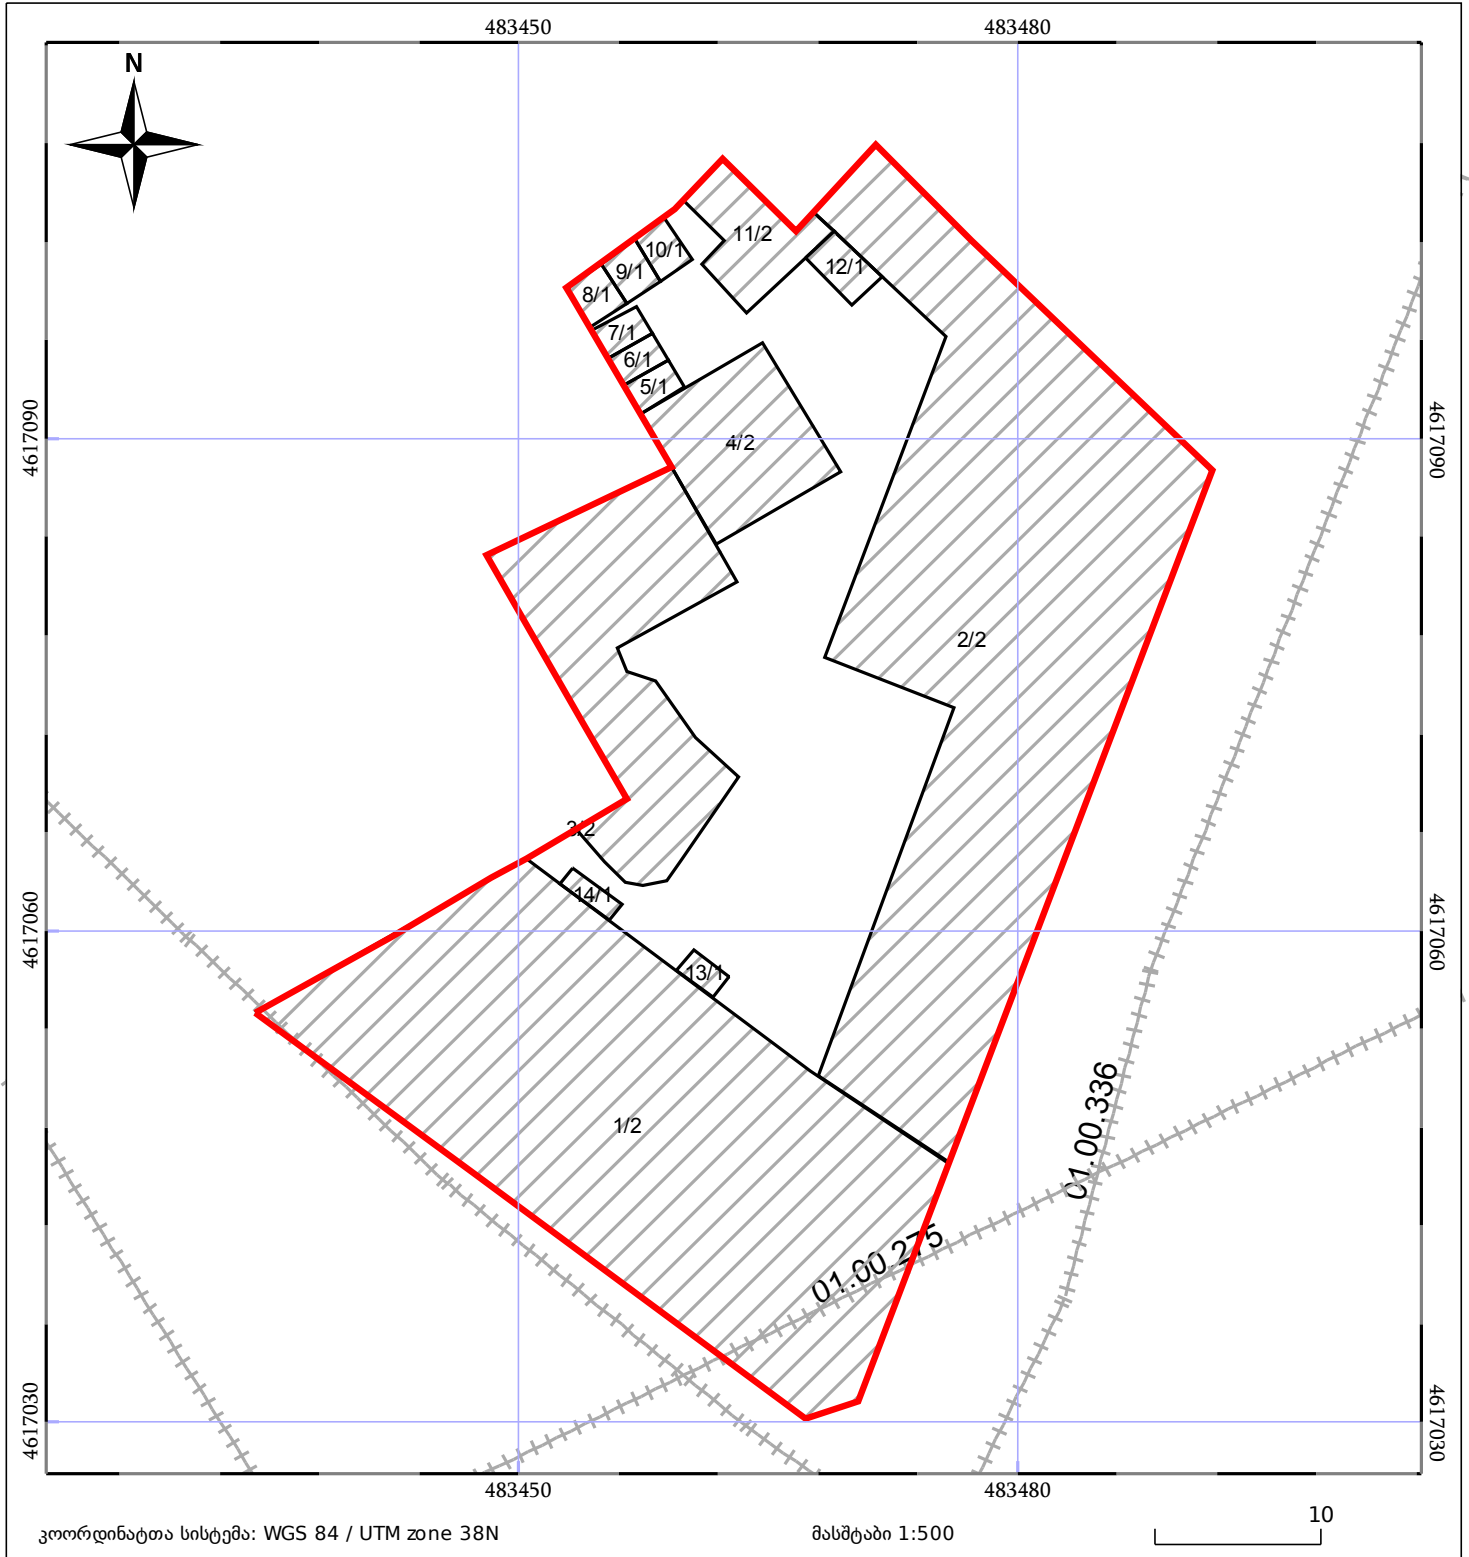

საკადასტრო გეგმა

საჯარო რეესტრის ეროვნული
სააგენტო

საკადასტრო კოდი: **01.16.05.014.001**

ნაკვეთის დანიშნულება:

არასასოფლო სამეურნეო

განცხადების ნომერი: **882016202181**

ფართობი:

2233 კვ.მ (WGS 84 / UTM zone 38N)

მომზადების თარიღი: **05/04/2016**

ნაკვეთის საკადასტრო საზღვარი	საზომრივი ნაგებობა	ტყის ფონდი
მენლობა/ნაგებობა	მშენებარე ნაგებობა	ვალდებულება