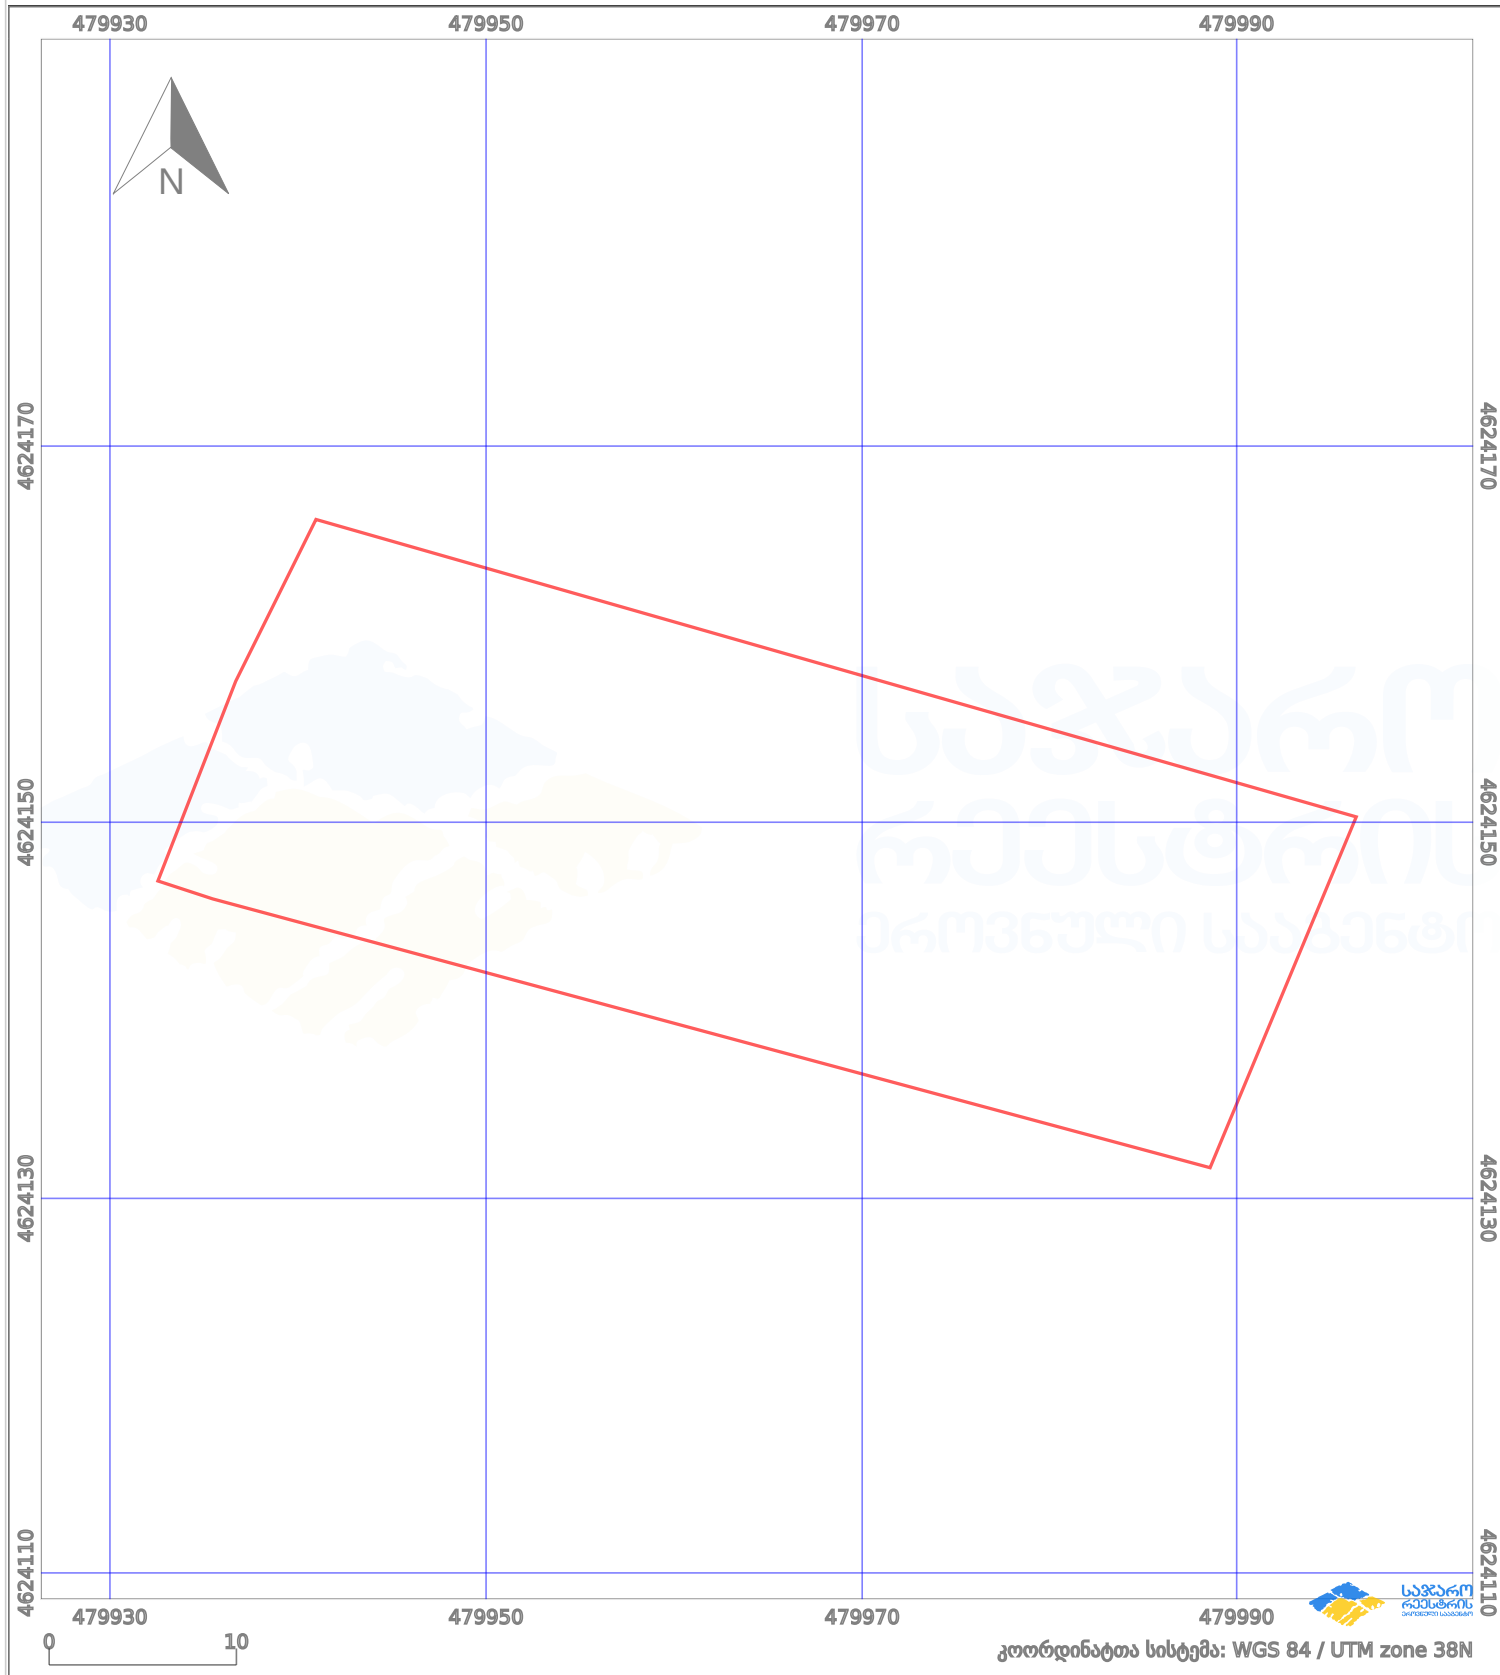

საკადასტრო გეგმა

საჯარო რეგისტრის ეროვნული სააგენტო

საკადასტრო კოდი: **01.72.14.370.009**

ნაკვეთის დანიშნულება:

სასოფლო-სამეურნეო(საკარმიდამო)

განცხადების ნომერი: **892024046150**

ფართობი:

1189 კვ.მ (WGS 84 / UTM zone 38N)

მომზადების თარიღი: **14/11/2024**

პირობითი აღნიშვნები:

- | | | | | | | | |
|--|-------------------|--|--------------------|--|--------------------|--|---------------------|
| | ნაკვეთის საზღვარი | | მშენებარე ნაგებობა | | აშენებული ნაგებობა | | მინისქვეშა ნაგებობა |
| | საზღვარი ნაგებობა | | ტყის ფონდი | | ვალდებულება | | ქარსაფარი ბოლი |