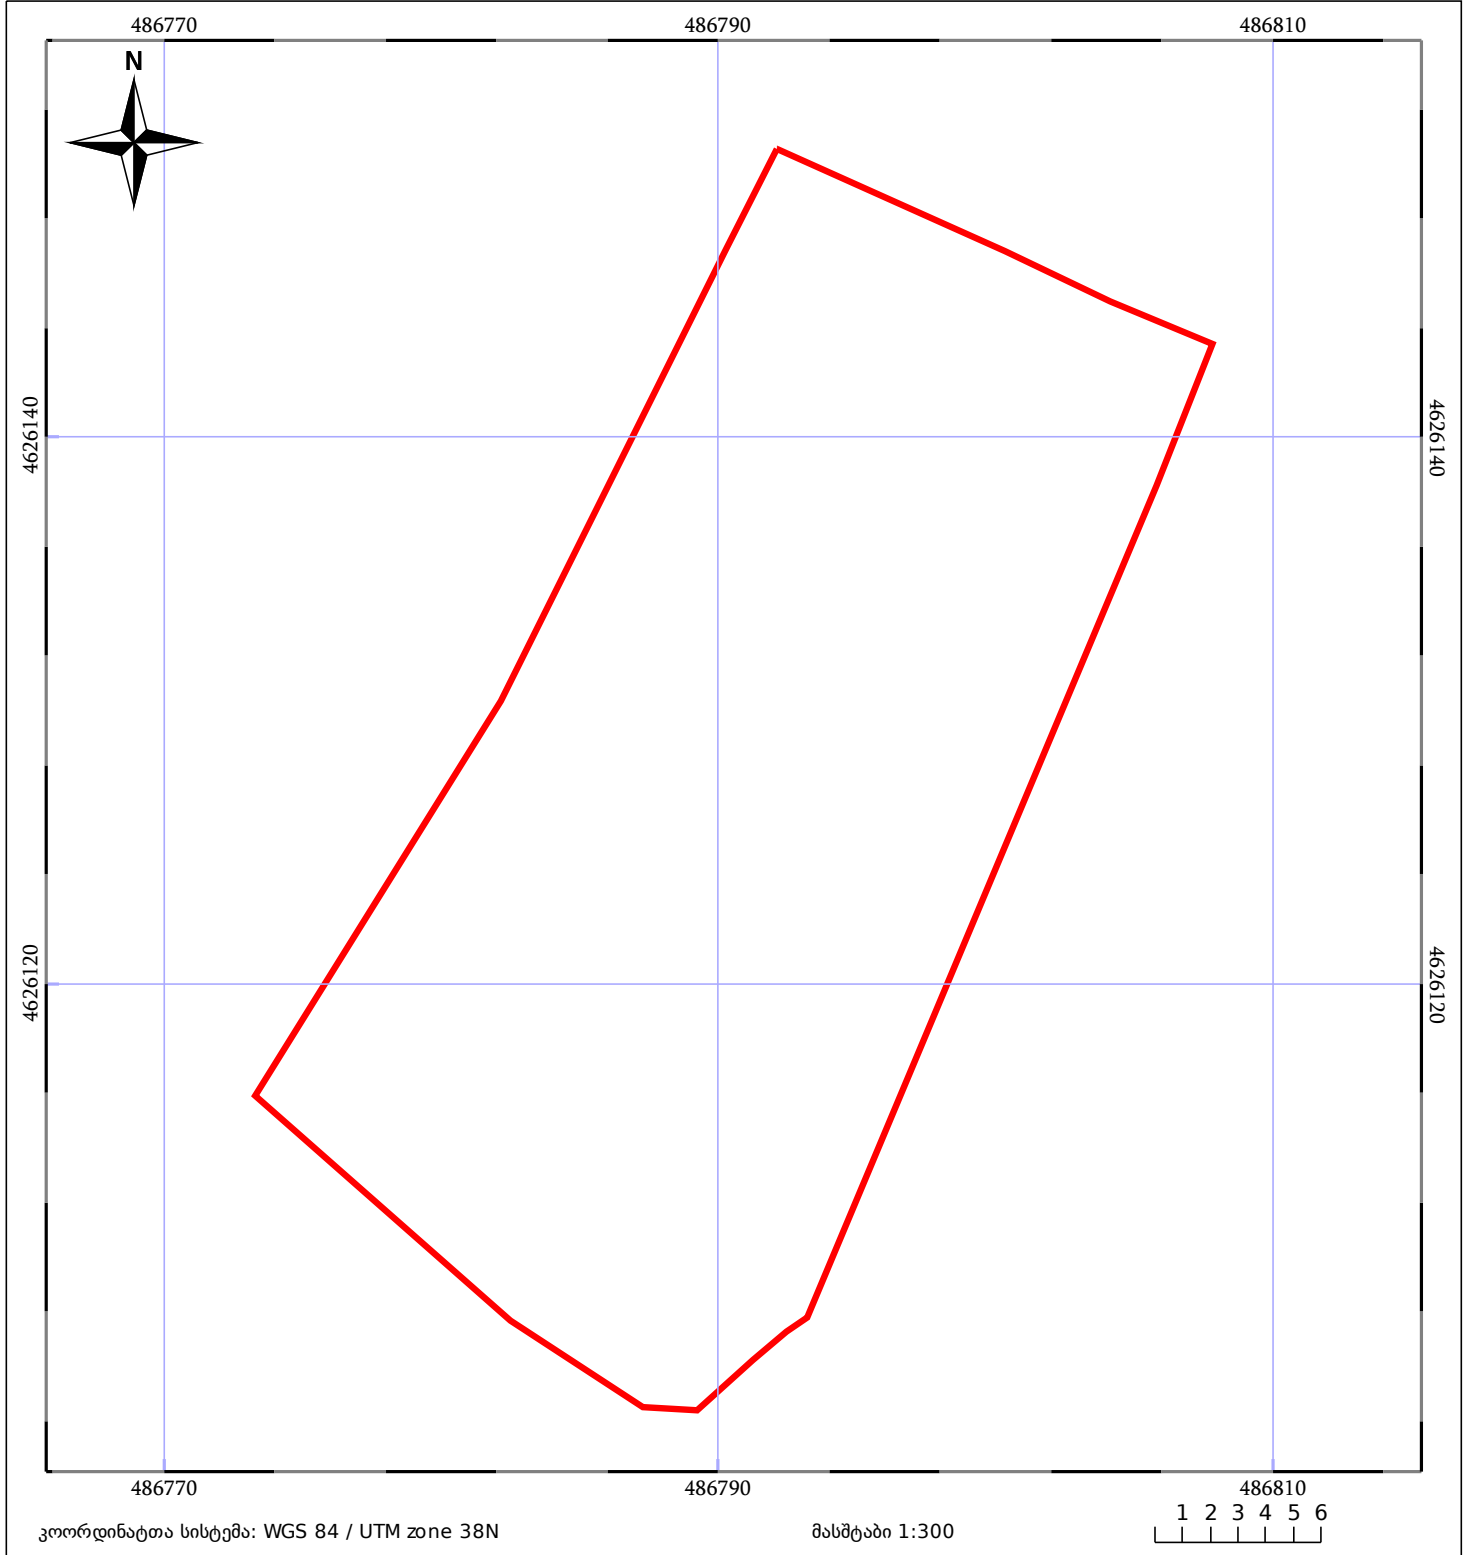

# საკადასტრო გეგმა

საჯარო რეესტრის ეროვნული  
სააგენტო

საკადასტრო კოდი: **72.13.49.355**

ნაკვეთის დანიშნულება:

**სასოფლო-სამეურნეო**

განცხადების ნომერი: **882020290289**

ფართობი:

**803 კვ.მ (WGS 84 / UTM zone 38N)**

მომზადების თარიღი: **02/07/2020**

05/25 მშენებარე ნაკებობა	05/25 მენობა/ნაკებობა	ტყის ფონდი
ნაკვეთის საკადასტრო საზღვარი	საზომრივი ნაკებობა	ვალდებულება