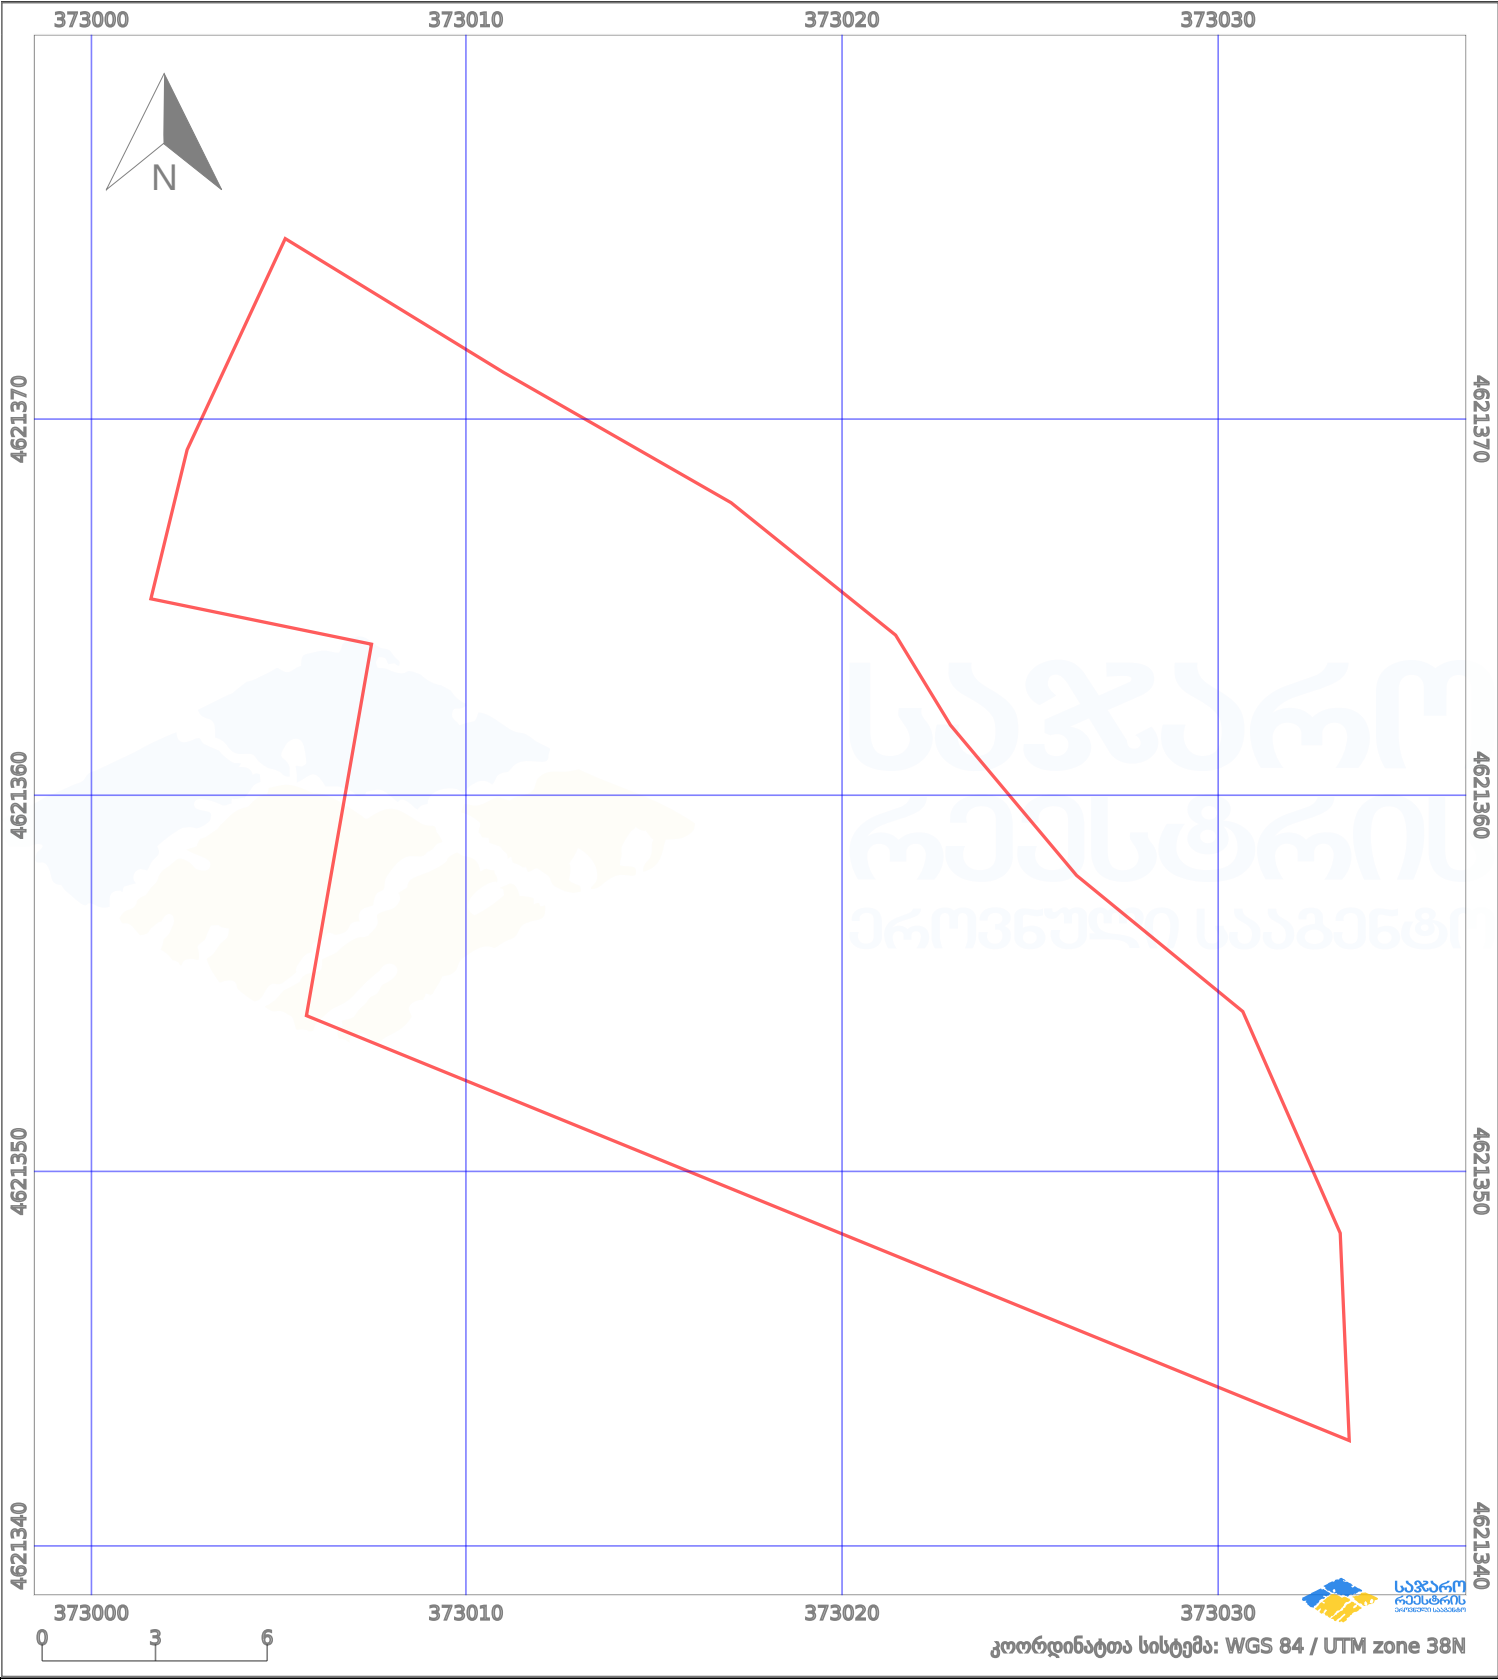

საკადასტრო გეგმა

საქართველოს რეესტრის ეროვნული სააგენტო

საკადასტრო კოდი:

64.30.15.798

ნაკვეთის დანიშნულება:

სასოფლო-სამეურნეო(საკარმიდამო)

განცხადების ნომერი:

882024090581

ფართობი:

450 კვ.მ (WGS 84 / UTM zone 38N)

მომზადების თარიღი:

29/01/2024

პირობითი აღნიშვნები:

	ნაკვეთის საზღვარი		მშენებარე ნაგებობა		აშენებული ნაგებობა		ქარსაფარი ზოლი
	საზომრივი ნაგებობა		ტყის ფონდი		ვალდებულება		