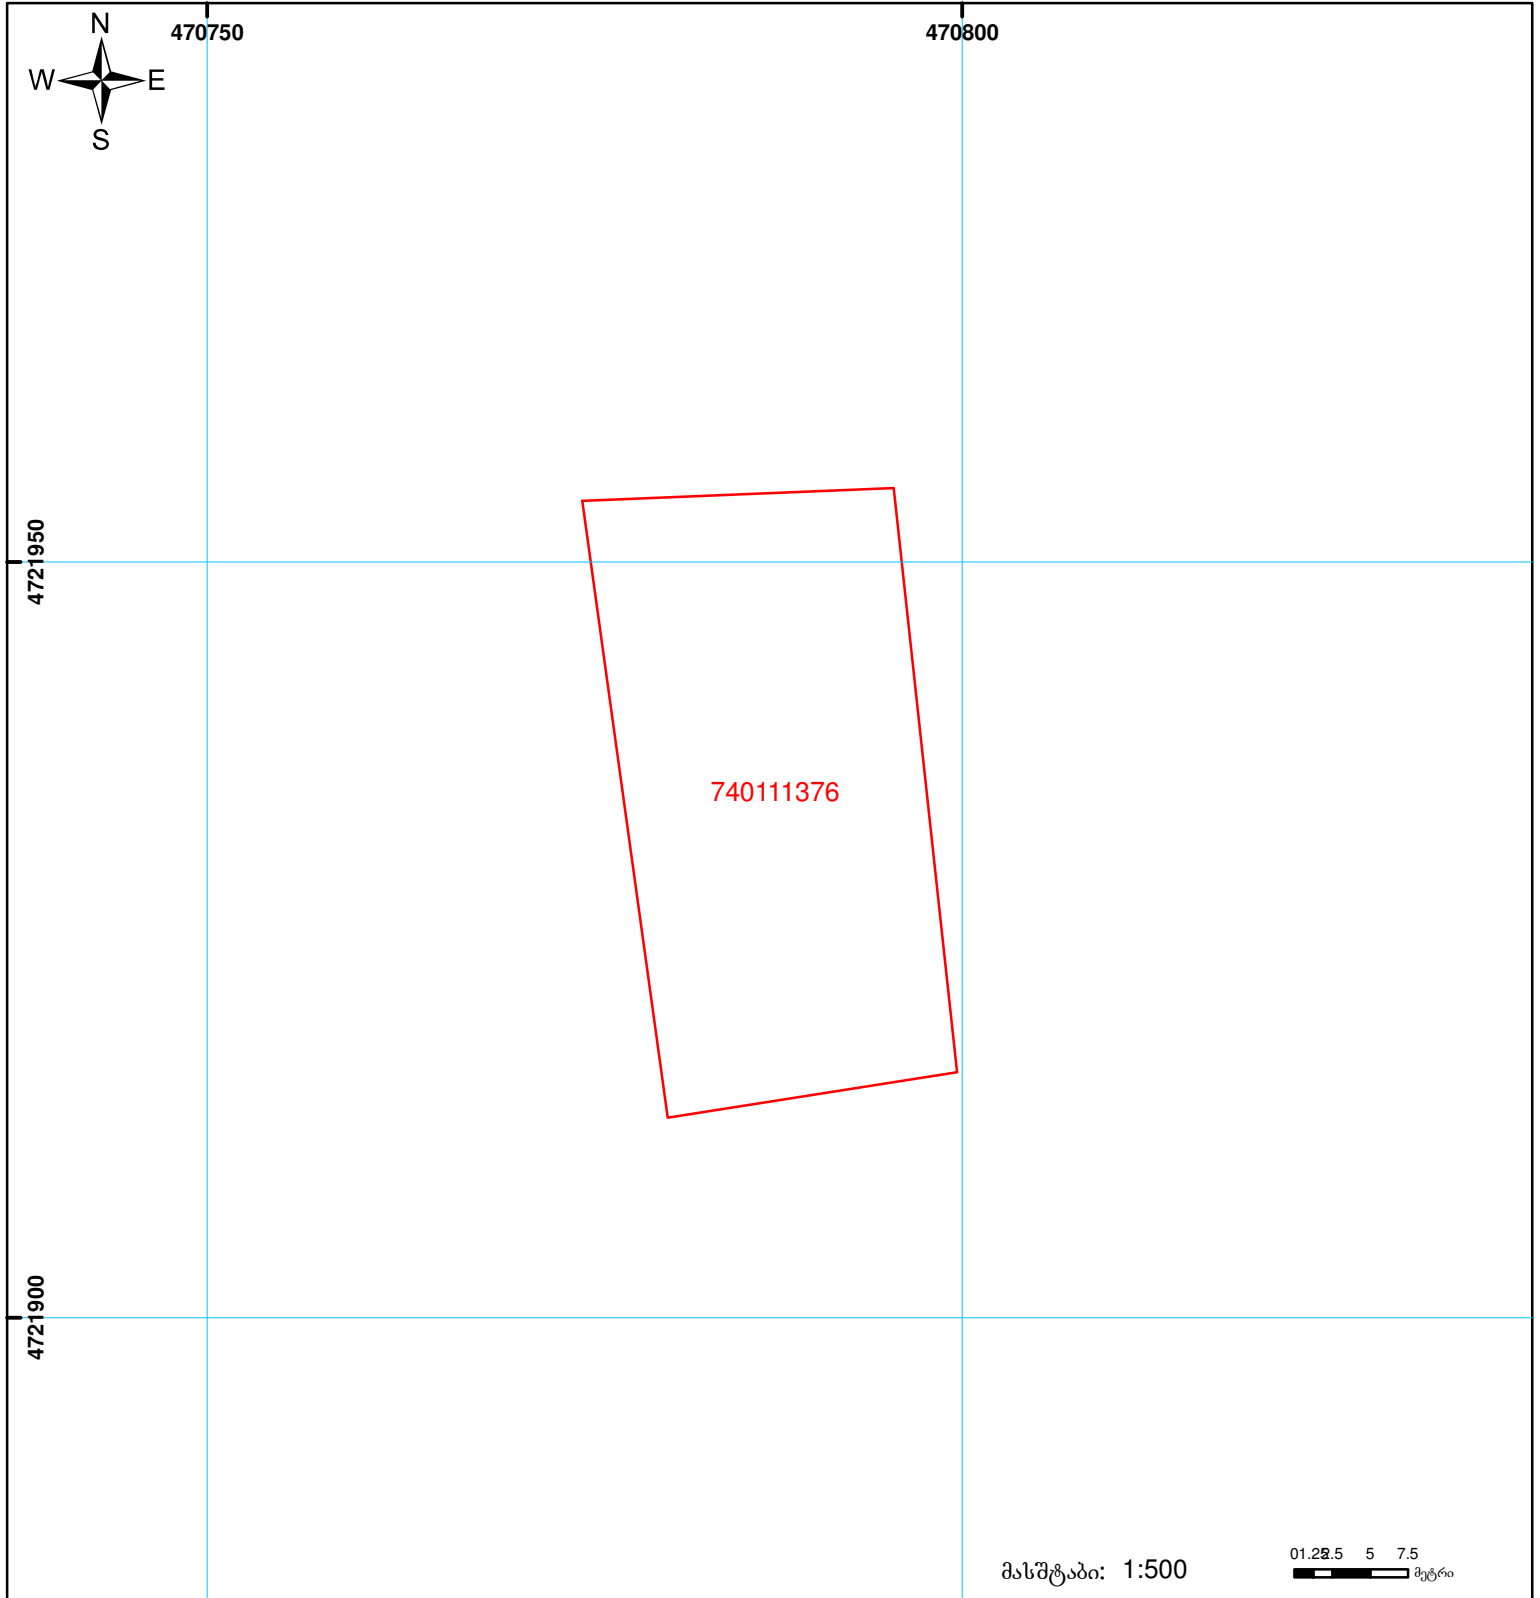

საქართველოს იუსტიციის სამინისტრო
საჯარო რეგისტრის ეროვნული სააგენტო

საკადასტრო გეგმა

მიწის ნაკვეთის საკადასტრო კოდი: 74 01 11 376
 განცხადების რეგისტრაციის ნომერი: 882014578143
 მიწის ნაკვეთის ფართობი: 800 კვ.მ.
 დანიშნულება: სასოფლო-სამეურნეო
 კატეგორია:
 მომზადების თარიღი: 30.10.14

	მიწის ნაკვეთის საკადასტრო საზღვარი		ვალდებულება		საზობრივი ნაკვეთი
	შენიშვნა-ნაკვეთი, პირობითი ნომერი/სართულიანობა		ვაღებულება		საზობრივი ნაკვეთი
	მიწის ნაკვეთის საკადასტრო საზღვარი		მშენებარე ნაკვეთი		