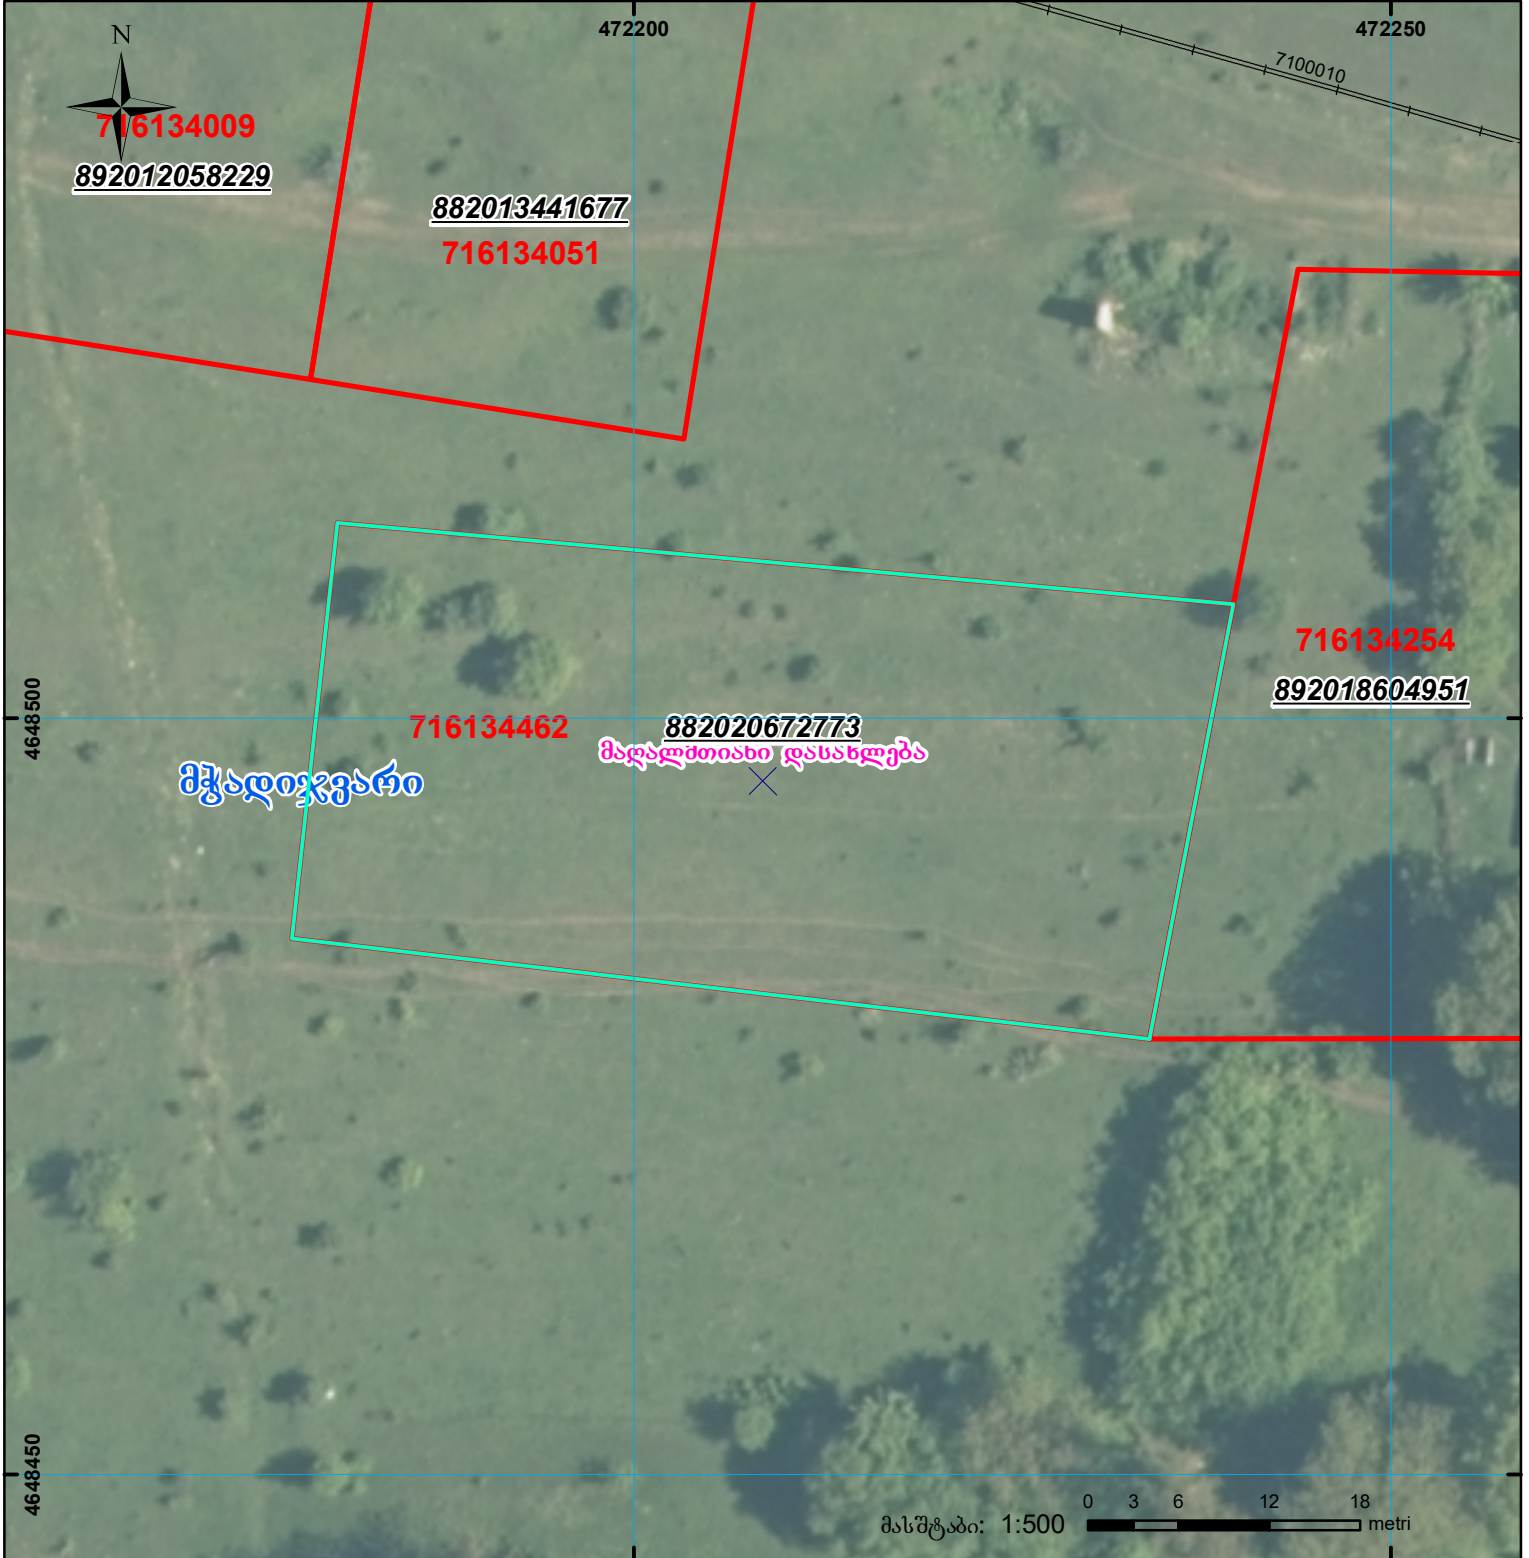

მიწის ნაკვეთის საკადასტრო კოდი:
 განცხადების რეგისტრაციის ნომერი:
 მიწის ნაკვეთის ფართობი:
 დანიშნულება:

71 61 34 462
 882020672773
 1655 კვ.მ.

მოგზალების თარიღი:

21.09.20

	შენიშნული-ნაკვეთი, პირობითი ნომერი/სართულიანობა		ვალდებულება		საზოგადოებრივი ნაკვეთი
	მიწის ნაკვეთის საკადასტრო საზღვარი		შუენებარე ნაკვეთი		

00°0' (საერთაშორისო) UTM სისტემის კოორდ.