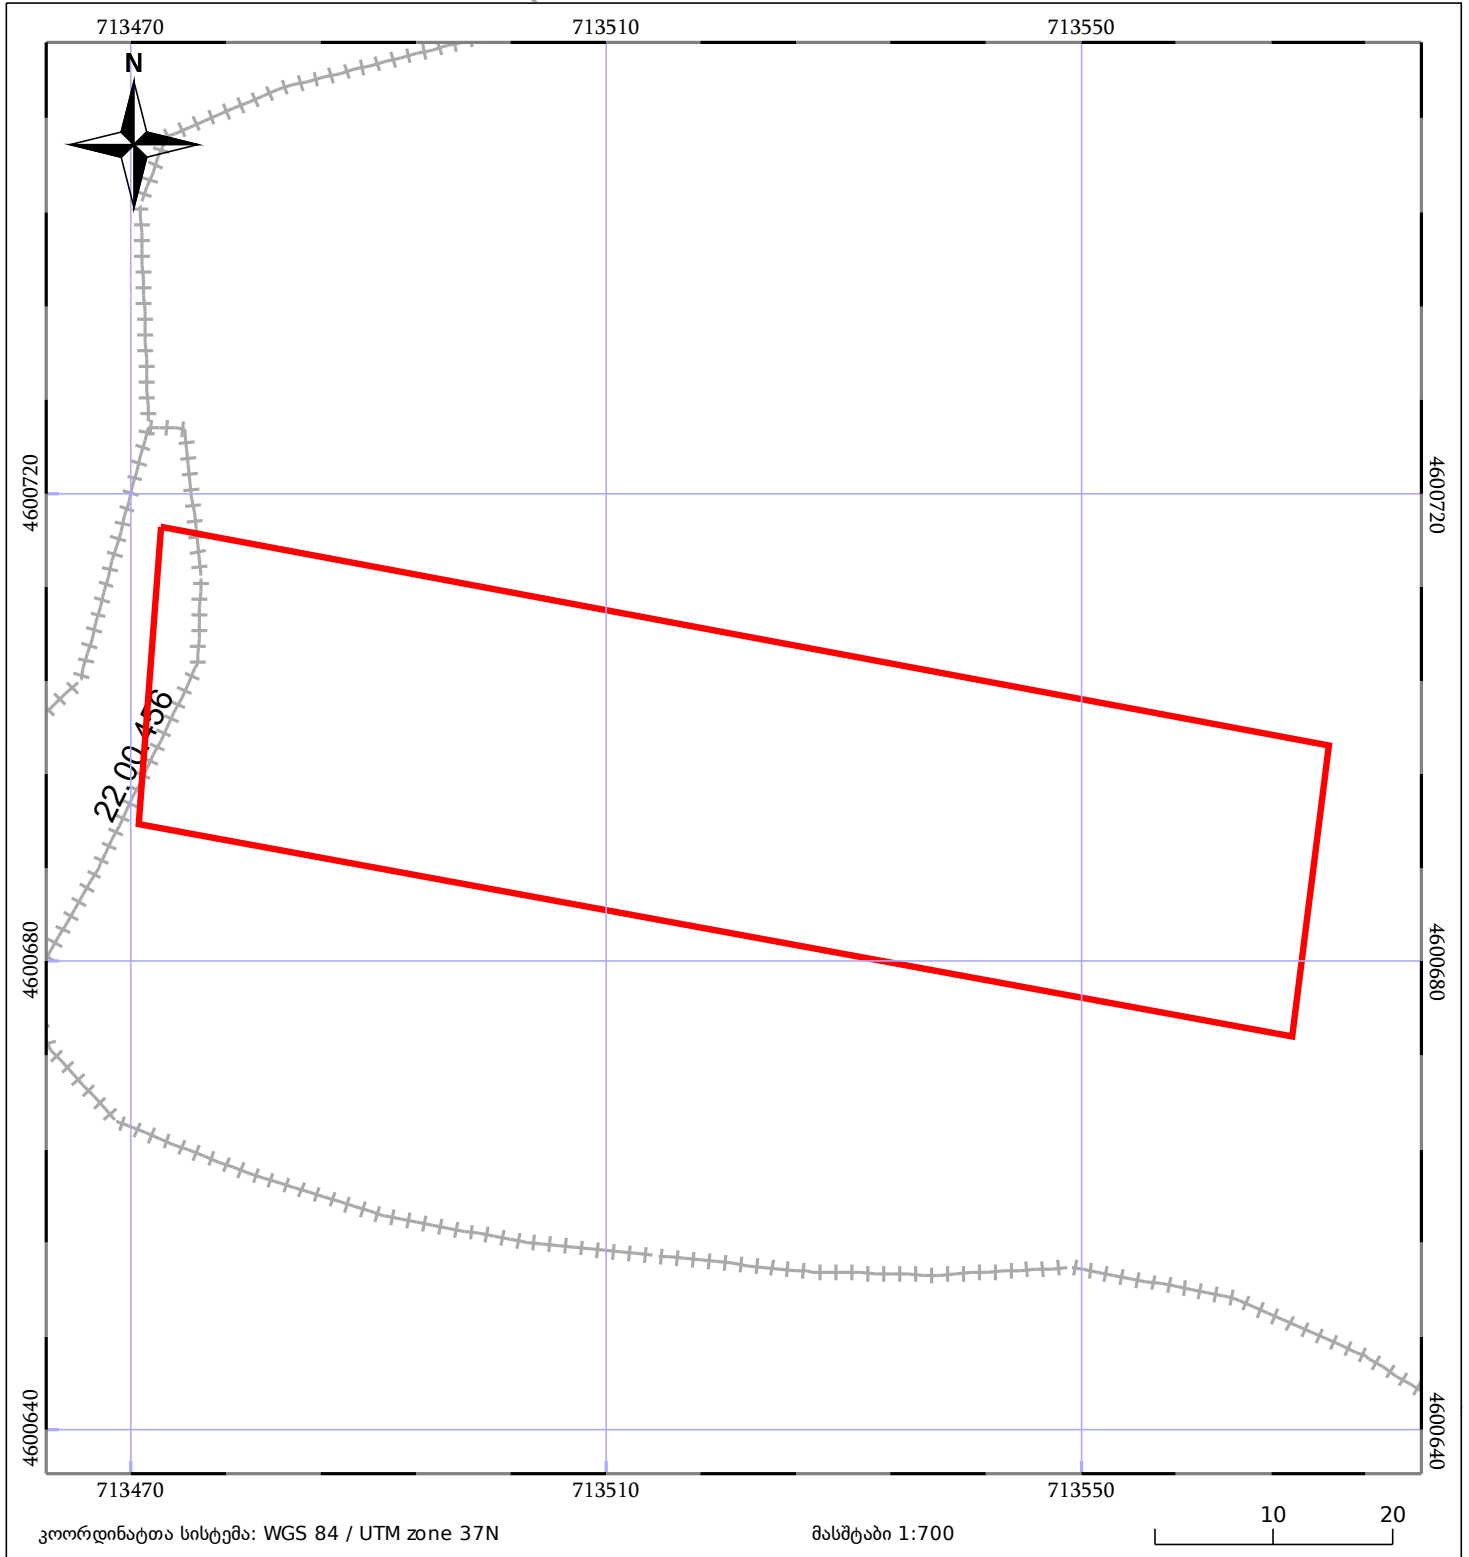

საკადასტრო გეგმა

საჯარო რეესტრის ეროვნული
სააგენტო

საკადასტრო კოდი: **22.30.01.150**

ნაკვეთის დანიშნულება:

არასასოფლო სამეურნეო

განცხადების ნომერი: **882023243197**

ფართობი:

2504 კვ.მ (WGS 84 / UTM zone 38N)

მომზადების თარიღი: **10/05/2023**

2502 კვ.მ (WGS 84 / UTM zone 37N)

05/25 მშენებარე ნაგებობა	ნაკვეთის საკადასტრო საზღვარი	05/25 შენობა/ნაგებობა
საზღვრული ნაგებობა	ტყის ფონდი	ვალდებულება