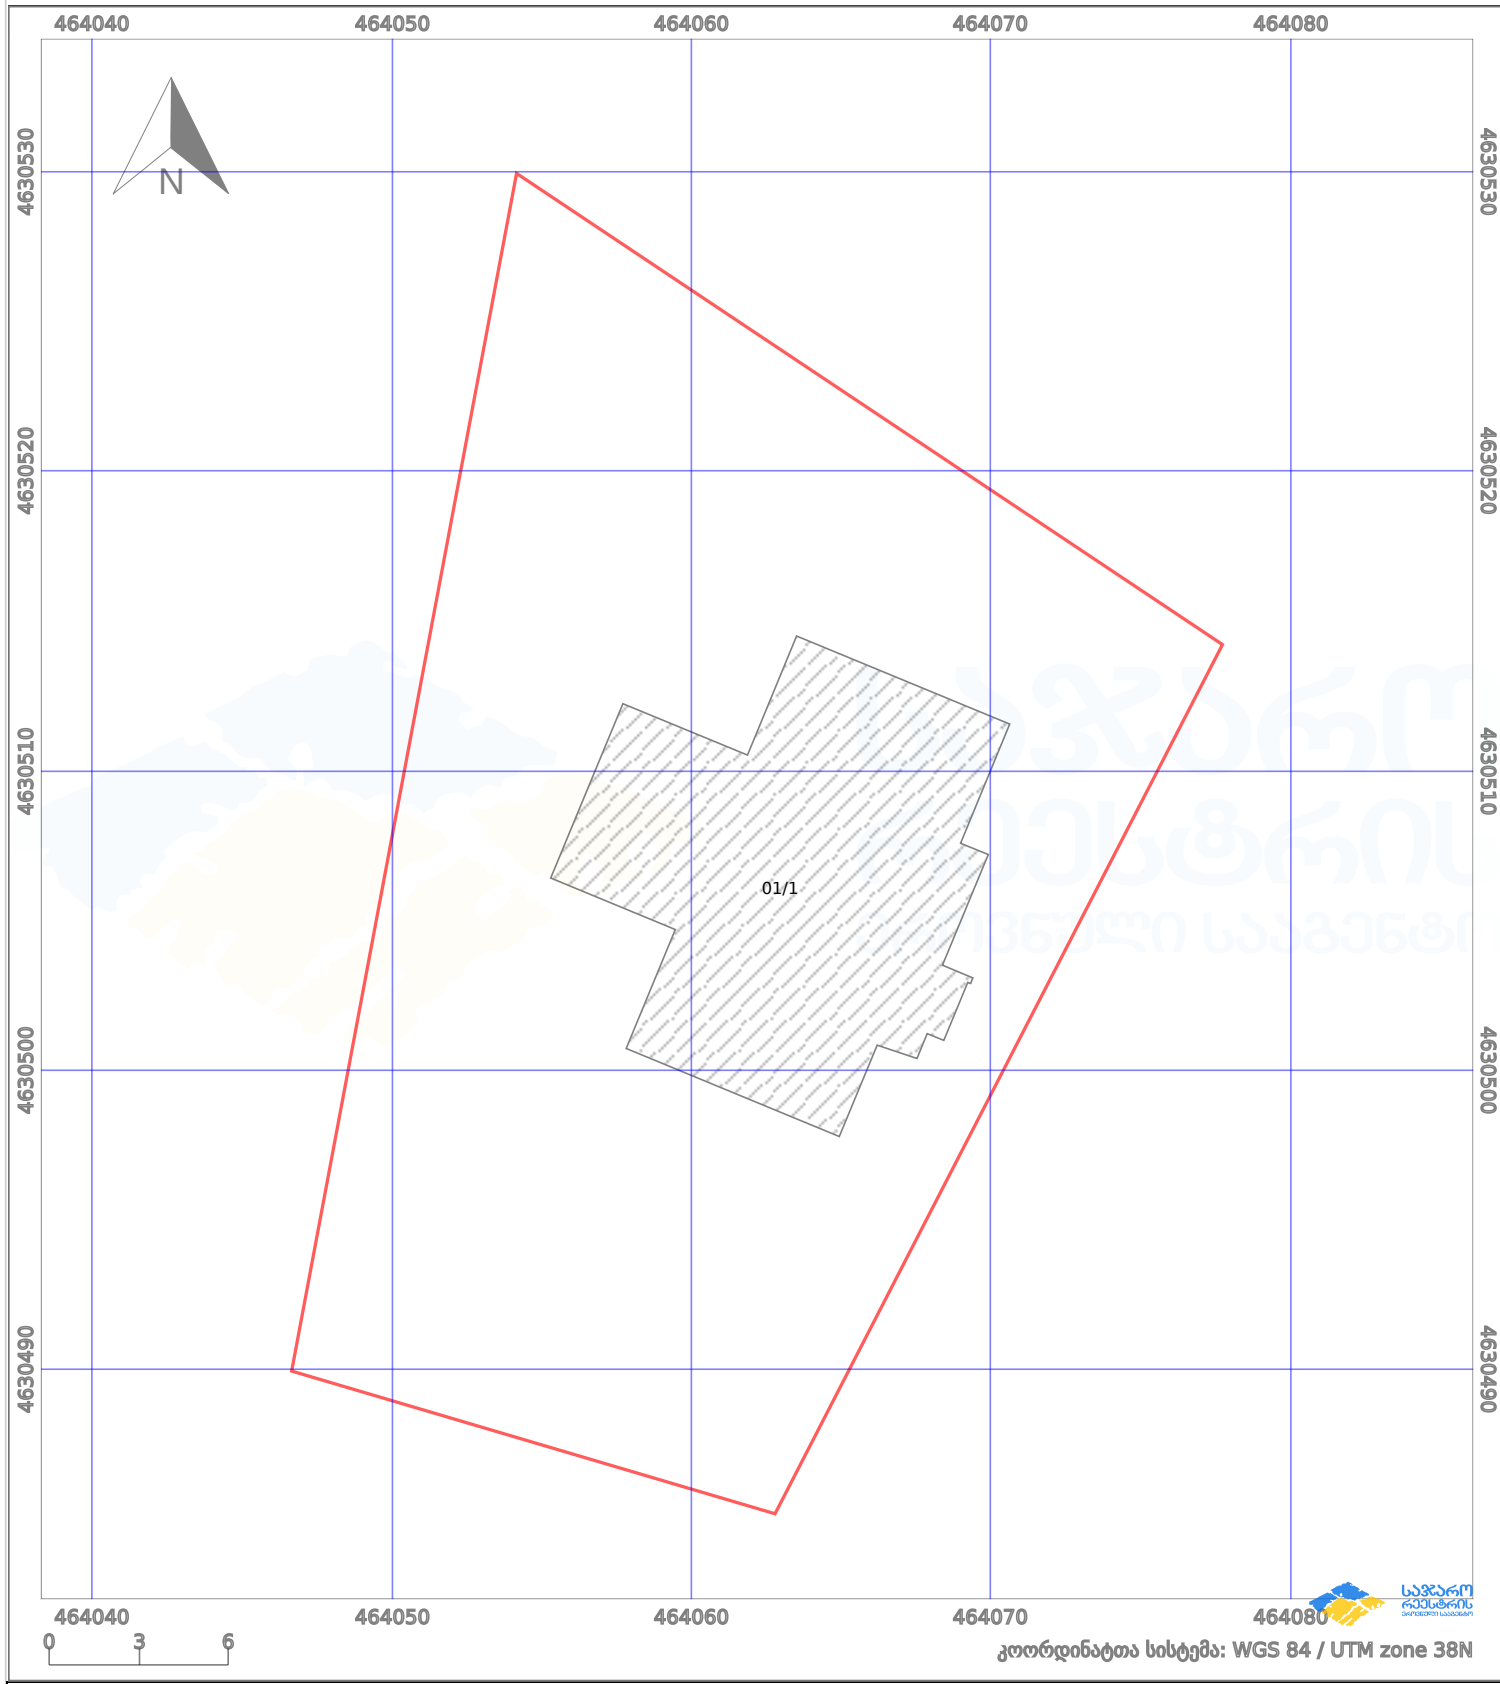

საკადასტრო გეგმა

საჯარო რეგისტრის ეროვნული
სააგენტო

საკადასტრო კოდი:

72.11.11.375

ნაკვეთის დანიშნულება:

სასოფლო-სამეურნეო

განცხადების ნომერი:

882025010020

ფართობი:

800 კვ.მ (WGS 84 / UTM zone 38N)

მომზადების თარიღი:

13/01/2025

პირობითი აღნიშვნები:

	ნაკვეთის საზღვარი		მშენებარე ნაგებობა		02/4	ამენებული ნაგებობა		მინისქვეშა ნაგებობა
	საზოგადოებრივი ნაგებობა		ტყის ფონდი			ვალდებულება		ქარსაფარი ბოლი