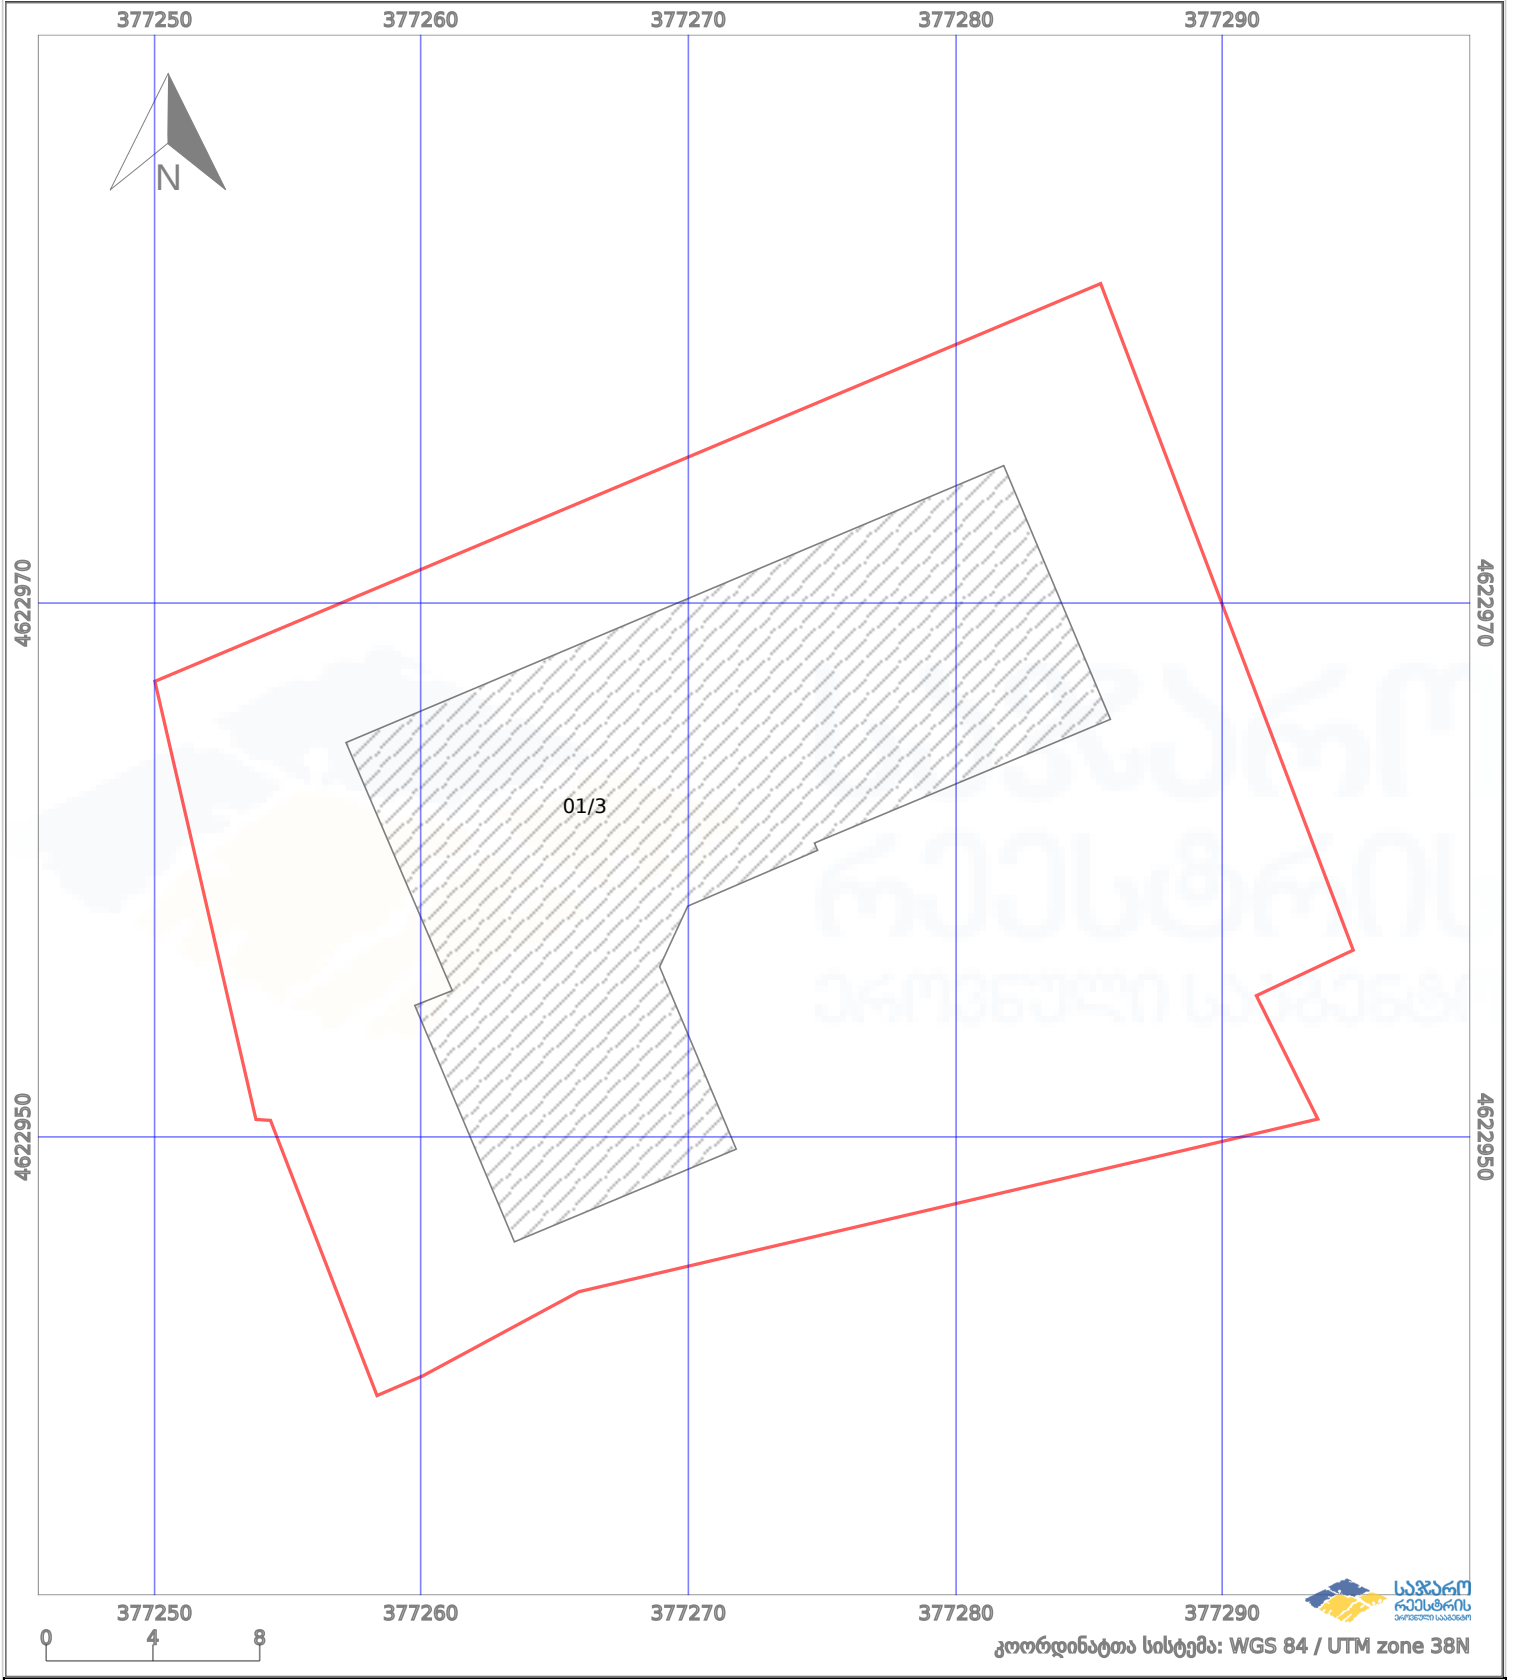

საკადასტრო გეგმა

საჯარო რეესტრის ეროვნული
სააგენტო

საკადასტრო კოდი:

64.30.02.810

ნაკვეთის დანიშნულება:

არასასოფლო სამეურნეო

განცხადების ნომერი:

882021688340

ფართობი:

1150 კვ.მ (WGS 84 / UTM zone 38N)

მომზადების თარიღი:

17/08/2021

	ნაკვეთის საზღვარი		პირობითი აღნიშვნები: მშენებარე ნაგებობა		აშენებული ნაგებობა
	საზღვარი ნაგებობა		ტყის ფონდი		ვალდებულება