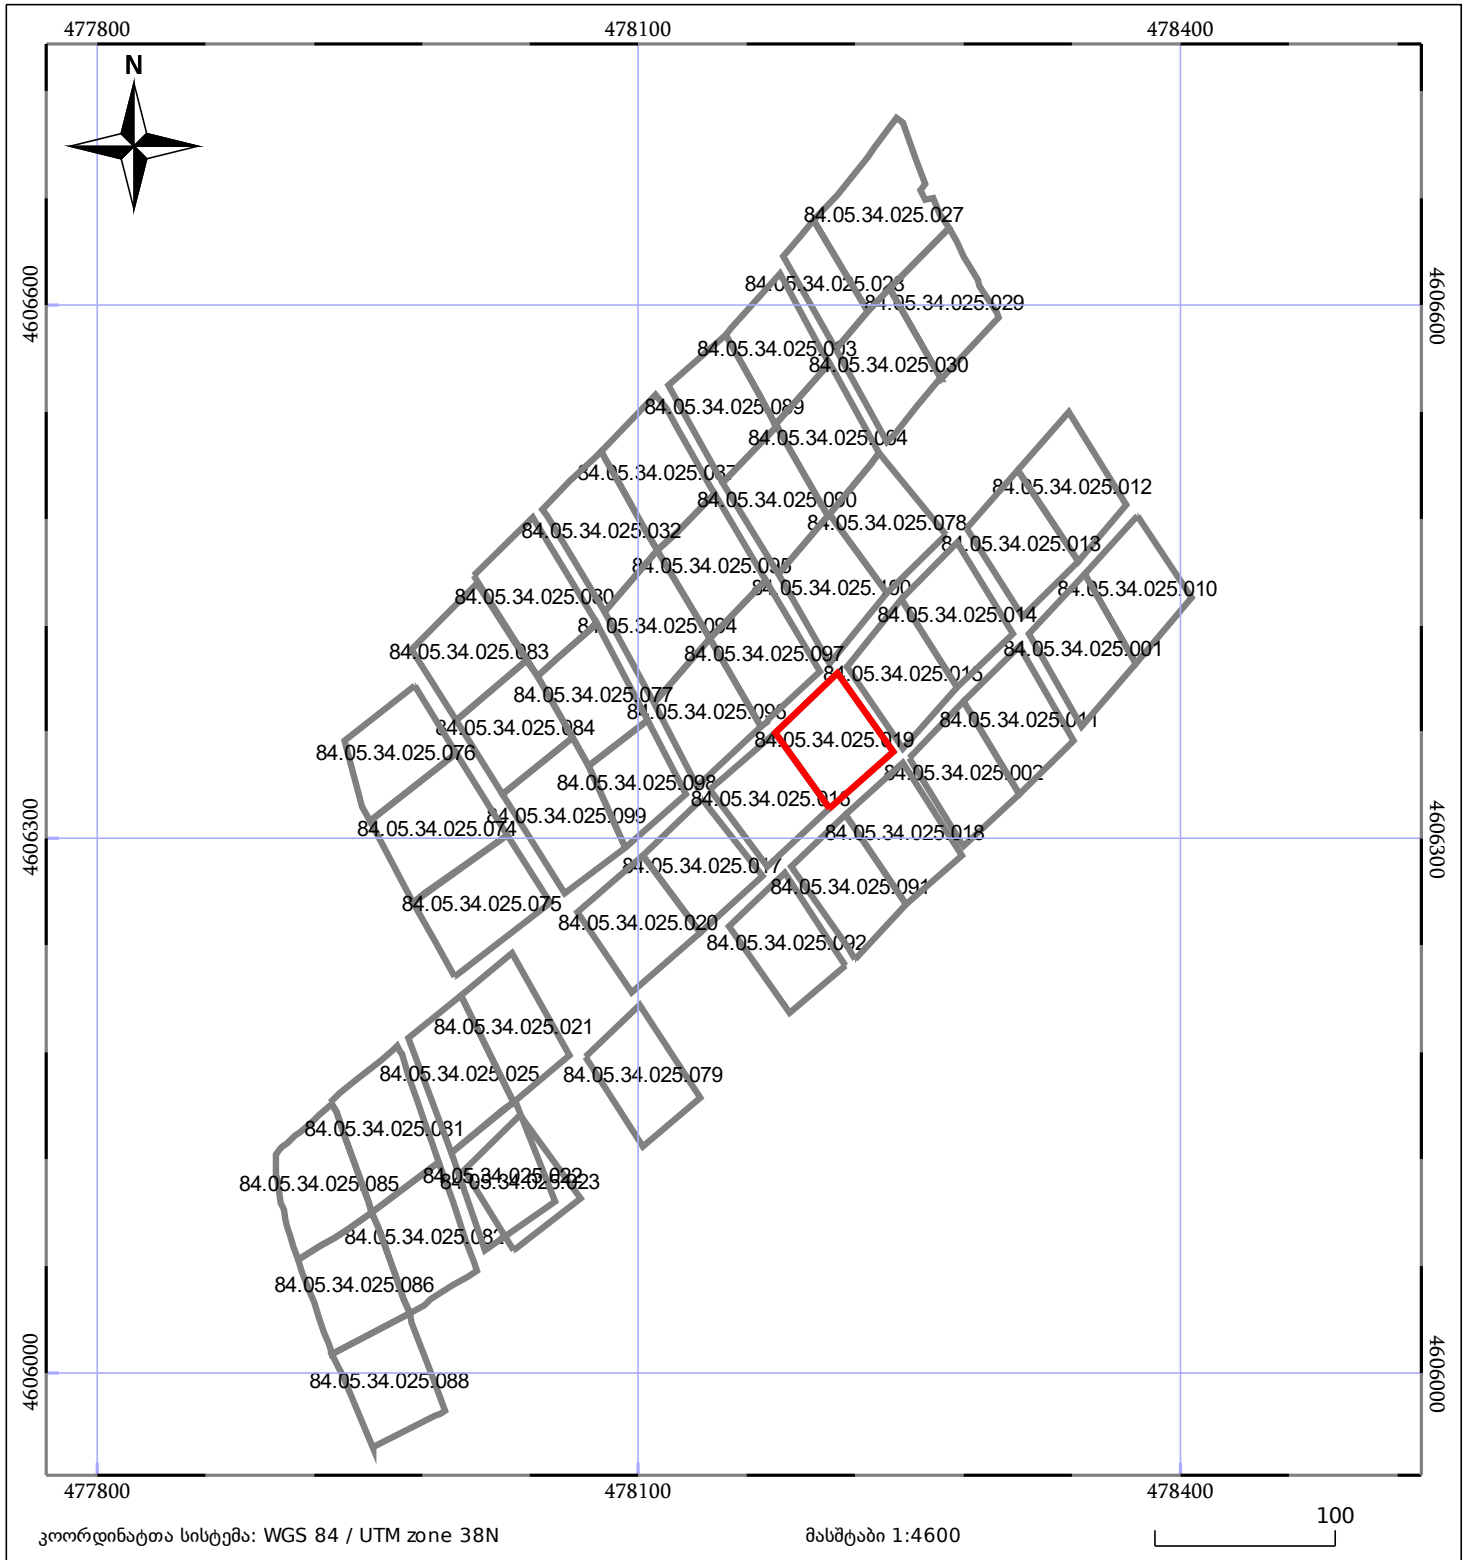

# ბლოკის გეგმა

საჯარო რეესტრის ეროვნული სააგენტო

ბლოკის საკადასტრო კოდი: **84.05.34.025**

მომზადების თარიღი: **06/12/2022**

განცხადების ნომერი: **882022206196**

	მშენებარე ნაგებობა		ნაკვეთის საკადასტრო საზღვარი
	შენობა/ნაგებობა		ბლოკის საკადასტრო ფენა