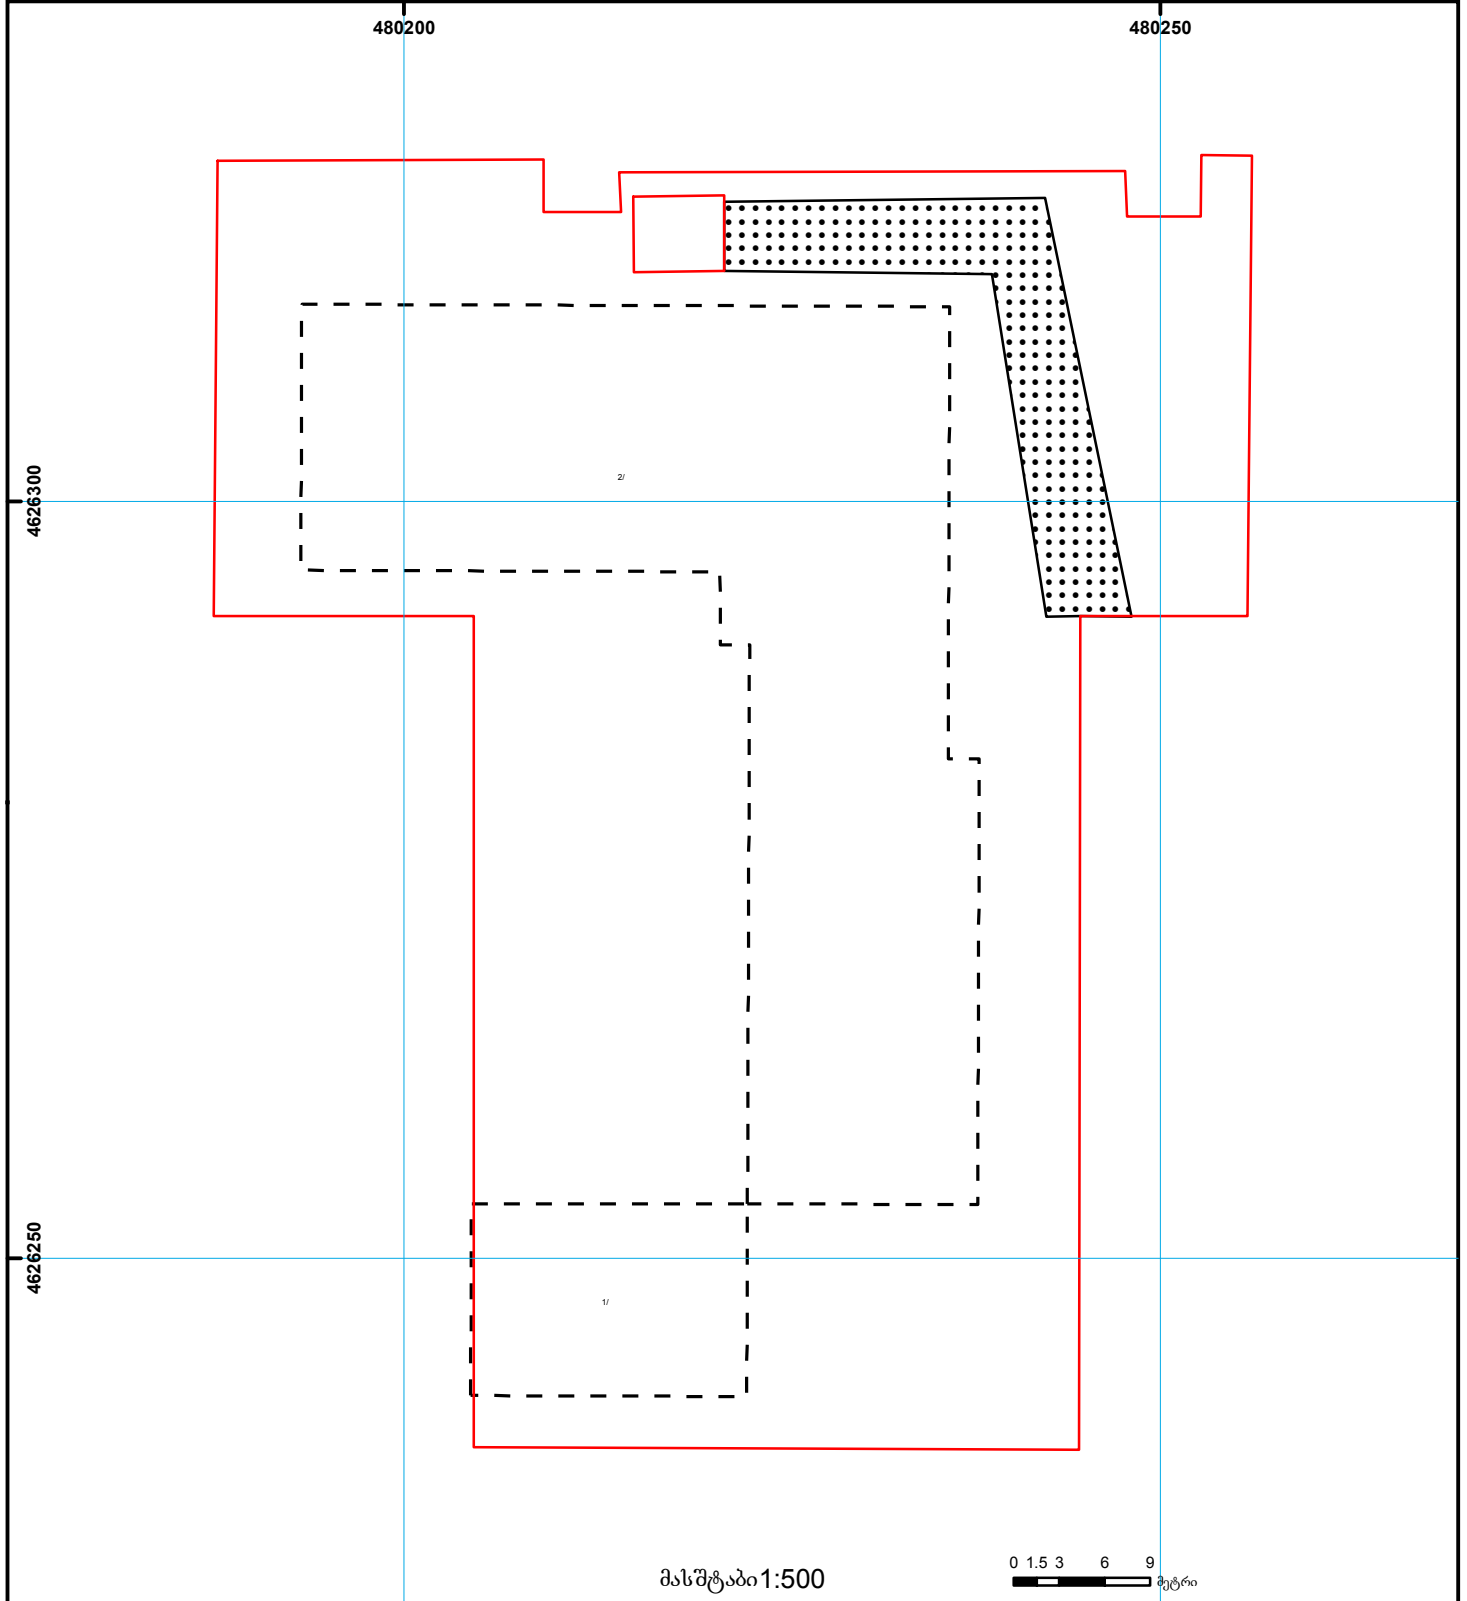

საქართველოს იუსტიციის სამინისტრო
საჯარო რეესტრის ეროვნული სააგენტო

საკადასტრო გეგმა

საჯარო რეესტრის
ეროვნული სააგენტო

მიწის ნაკვეთის საკადასტრო კოდი: 01.10.06.014.043
განცხადების რეგისტრაციის ნომერი 882011420134
მიწის ნაკვეთის ფართობი: 4170 კვ.მ.
დანიშნულება: არასასოფლო-სამეურნეო
მიმზადების თარიღი 22.09.11

	შენიშნა-ნაგებობა, პირობითი ნომერი/სართულიანობა		ვალდებულება		საზღვრევი ნაგებობა	000 000 UTM (საერთაშორისო) სისტემის კოორდ.
	მიწის ნაკვეთის საკადასტრო საზღვარი		მშენებარე ნაგებობა		მიწისკვეთა ნაგებობა	