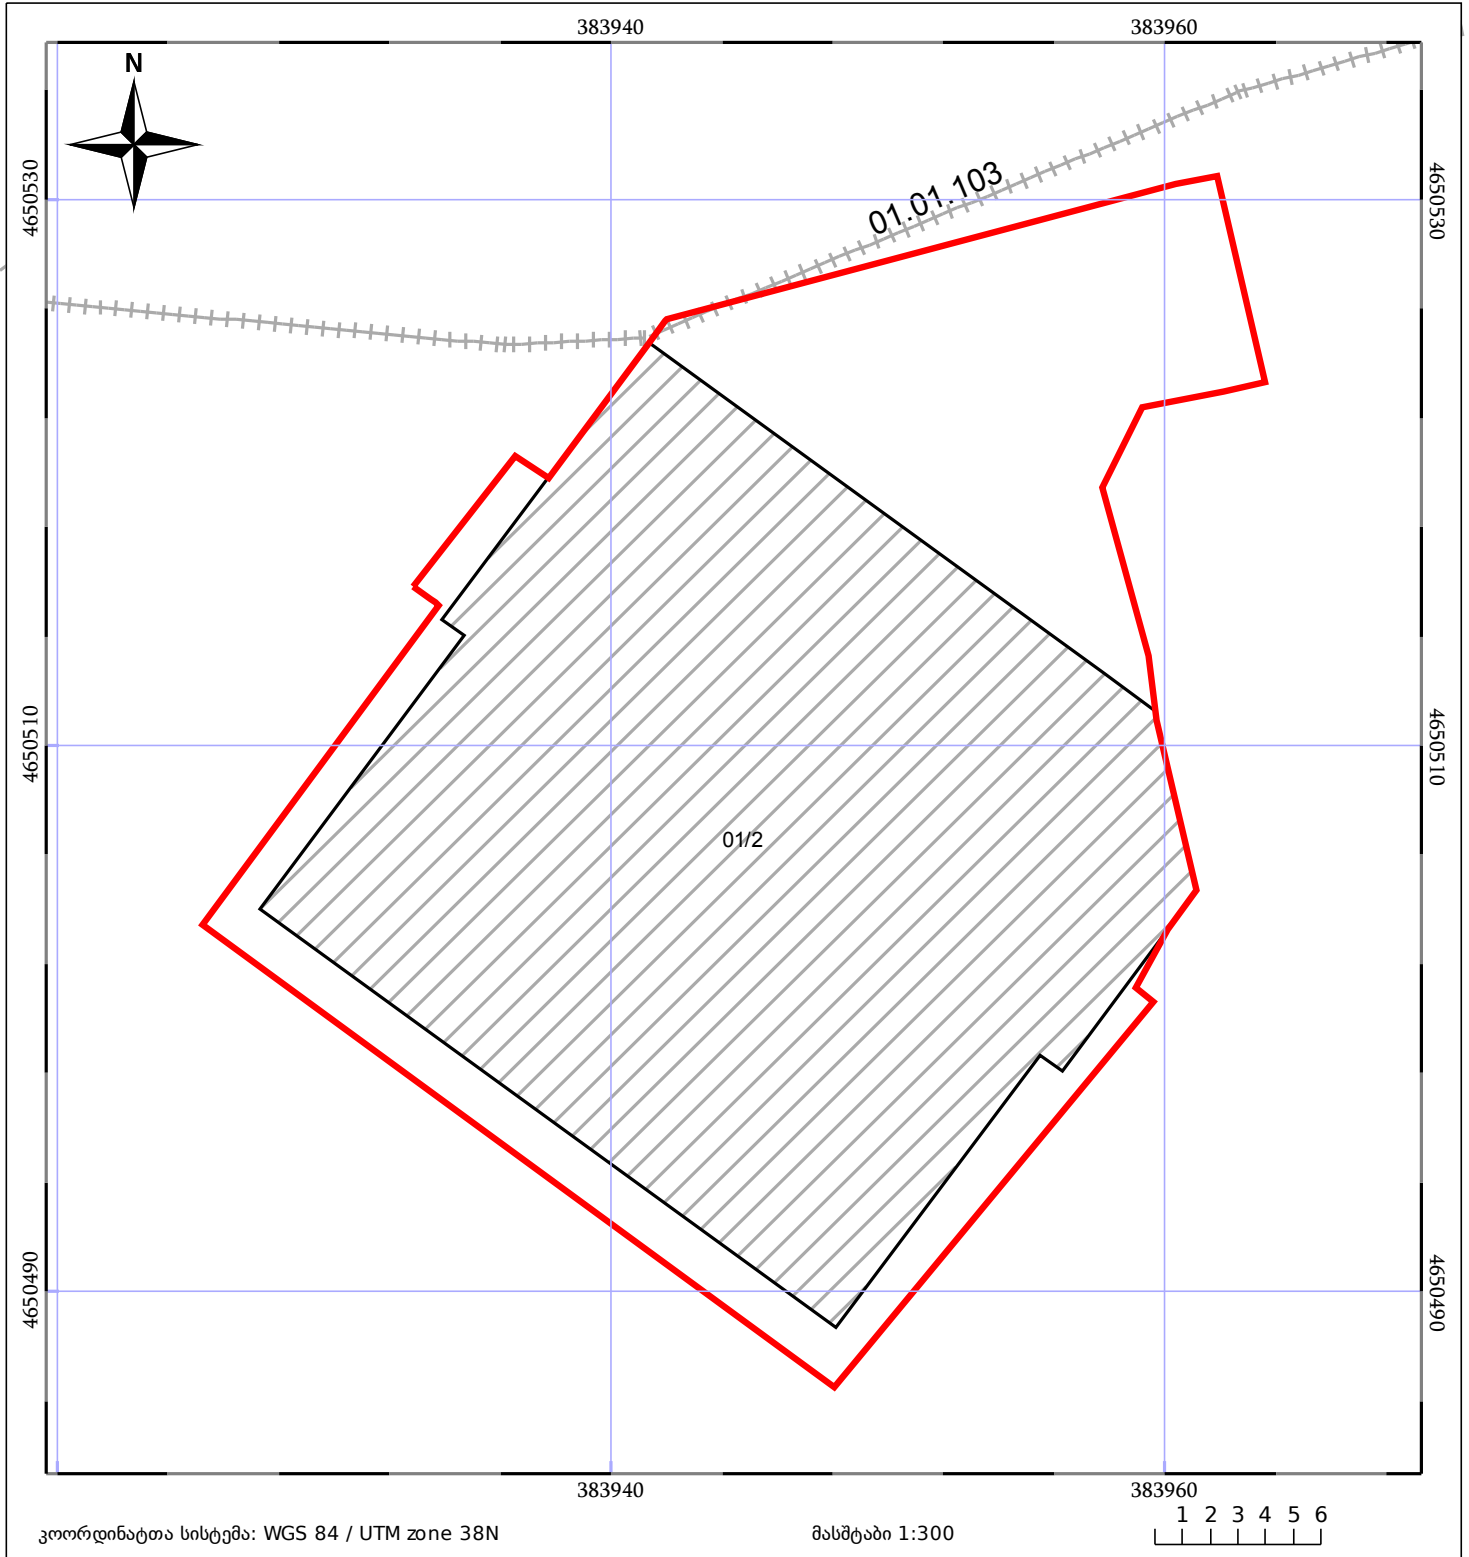

საკადასტრო გეგმა

საჯარო რეესტრის ეროვნული
სააგენტო

საკადასტრო კოდი: 69.08.58.243

ნაკვეთის დანიშნულება:

არასასოფლო სამეურნეო

განცხადების ნომერი: 882016254106

ფართობი:

955 კვ.მ (WGS 84 / UTM zone 38N)

მომზადების თარიღი: 05/05/2016

ნაკვეთის საკადასტრო საზღვარი	საზღვრივი ნაგებობა	ტყის ფონდი
შენობა/ნაგებობა	შეენებარე ნაგებობა	ვალდებულება