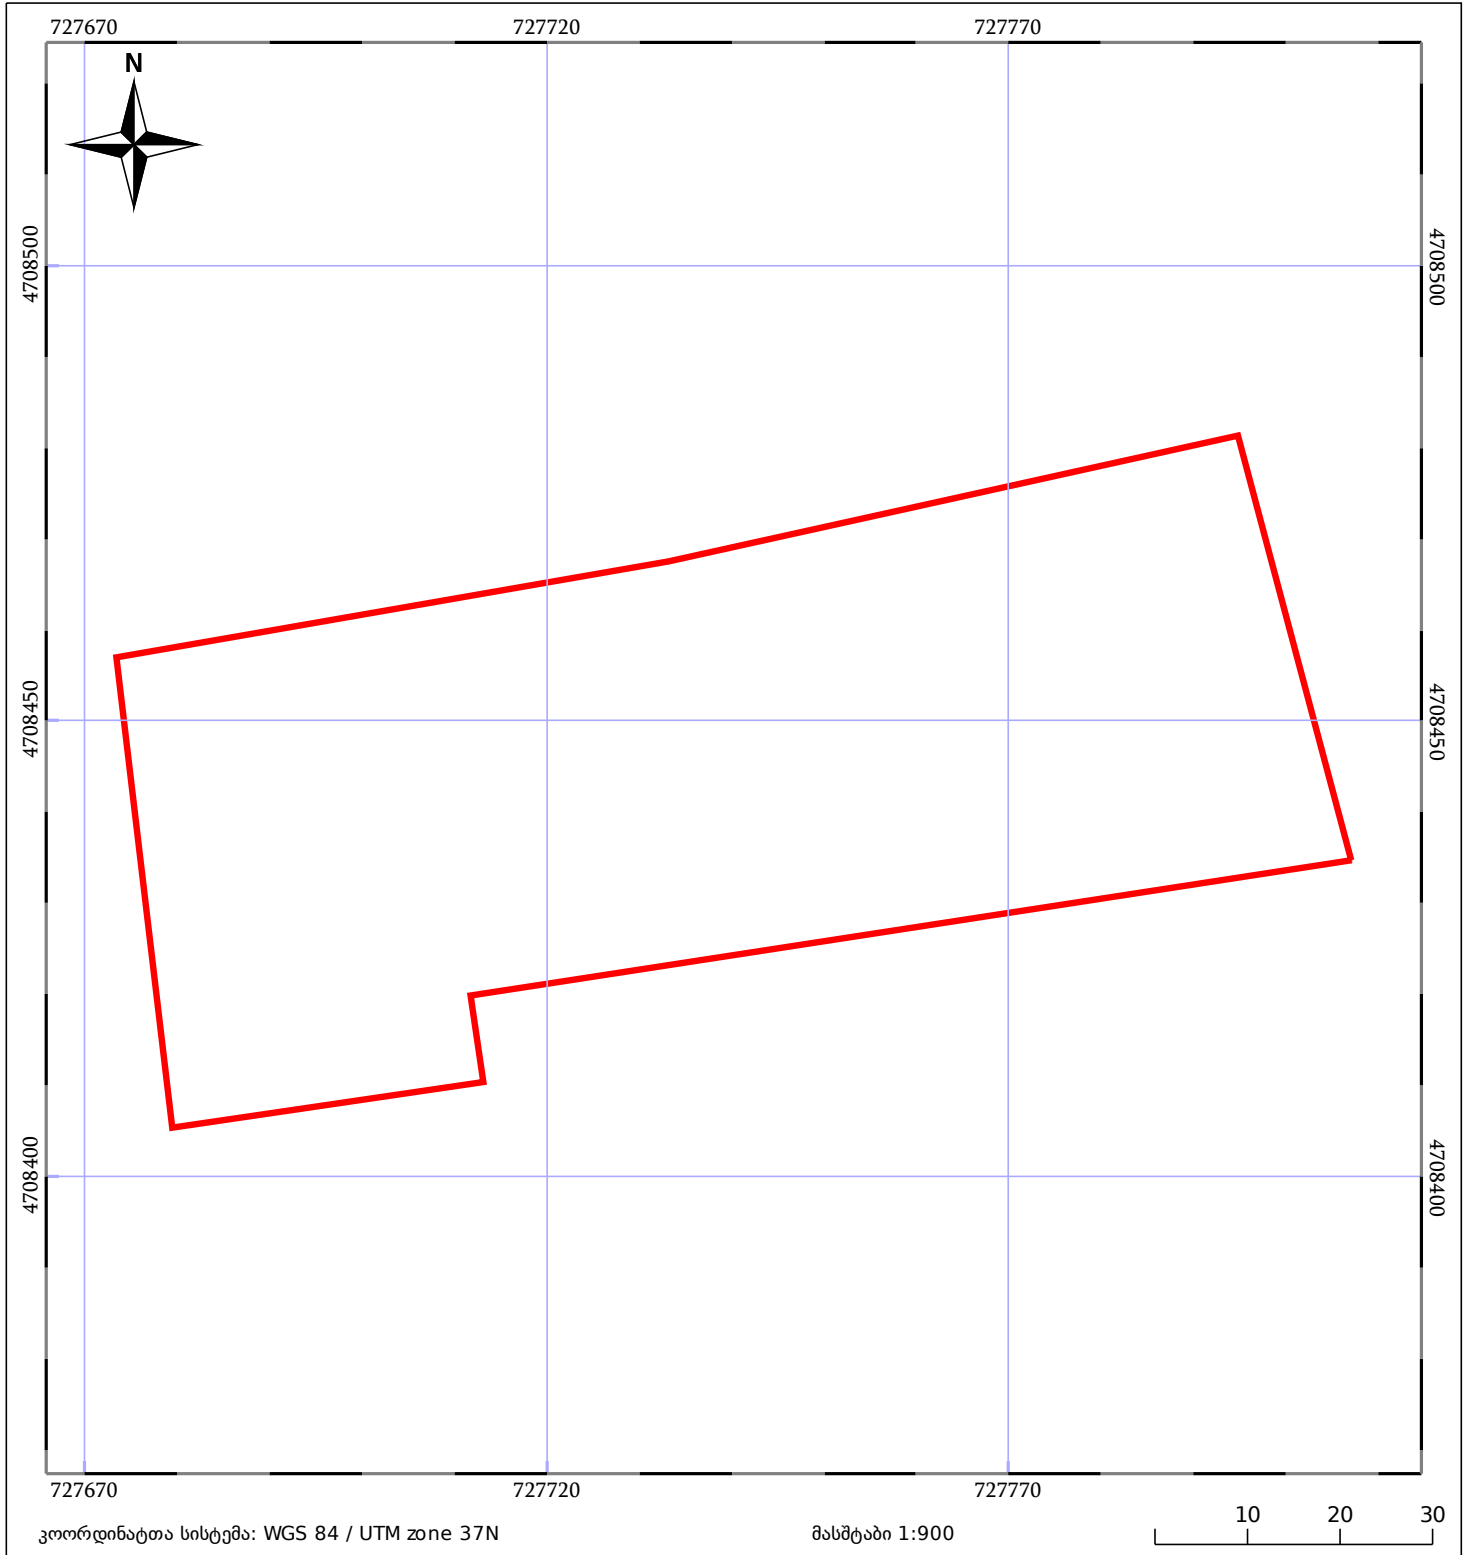

საკადასტრო გეგმა

საჯარო რეესტრის ეროვნული
სააგენტო

საკადასტრო კოდი: **43.17.04.324**

ნაკვეთის დანიშნულება:

სასოფლო-სამეურნეო(საკარმიდამო)

განცხადების ნომერი: **882016111418**

ფართობი:

6000 კვ.მ (WGS 84 / UTM zone 38N)

მომზადების თარიღი: **25/02/2016**

5997 კვ.მ (WGS 84 / UTM zone 37N)

ნაკვეთის საკადასტრო საზღვარი	ხაზობრივი ნაგებობა	ტყის ფონდი
შენობა/ნაგებობა	მშენებარე ნაგებობა	ვალდებულება