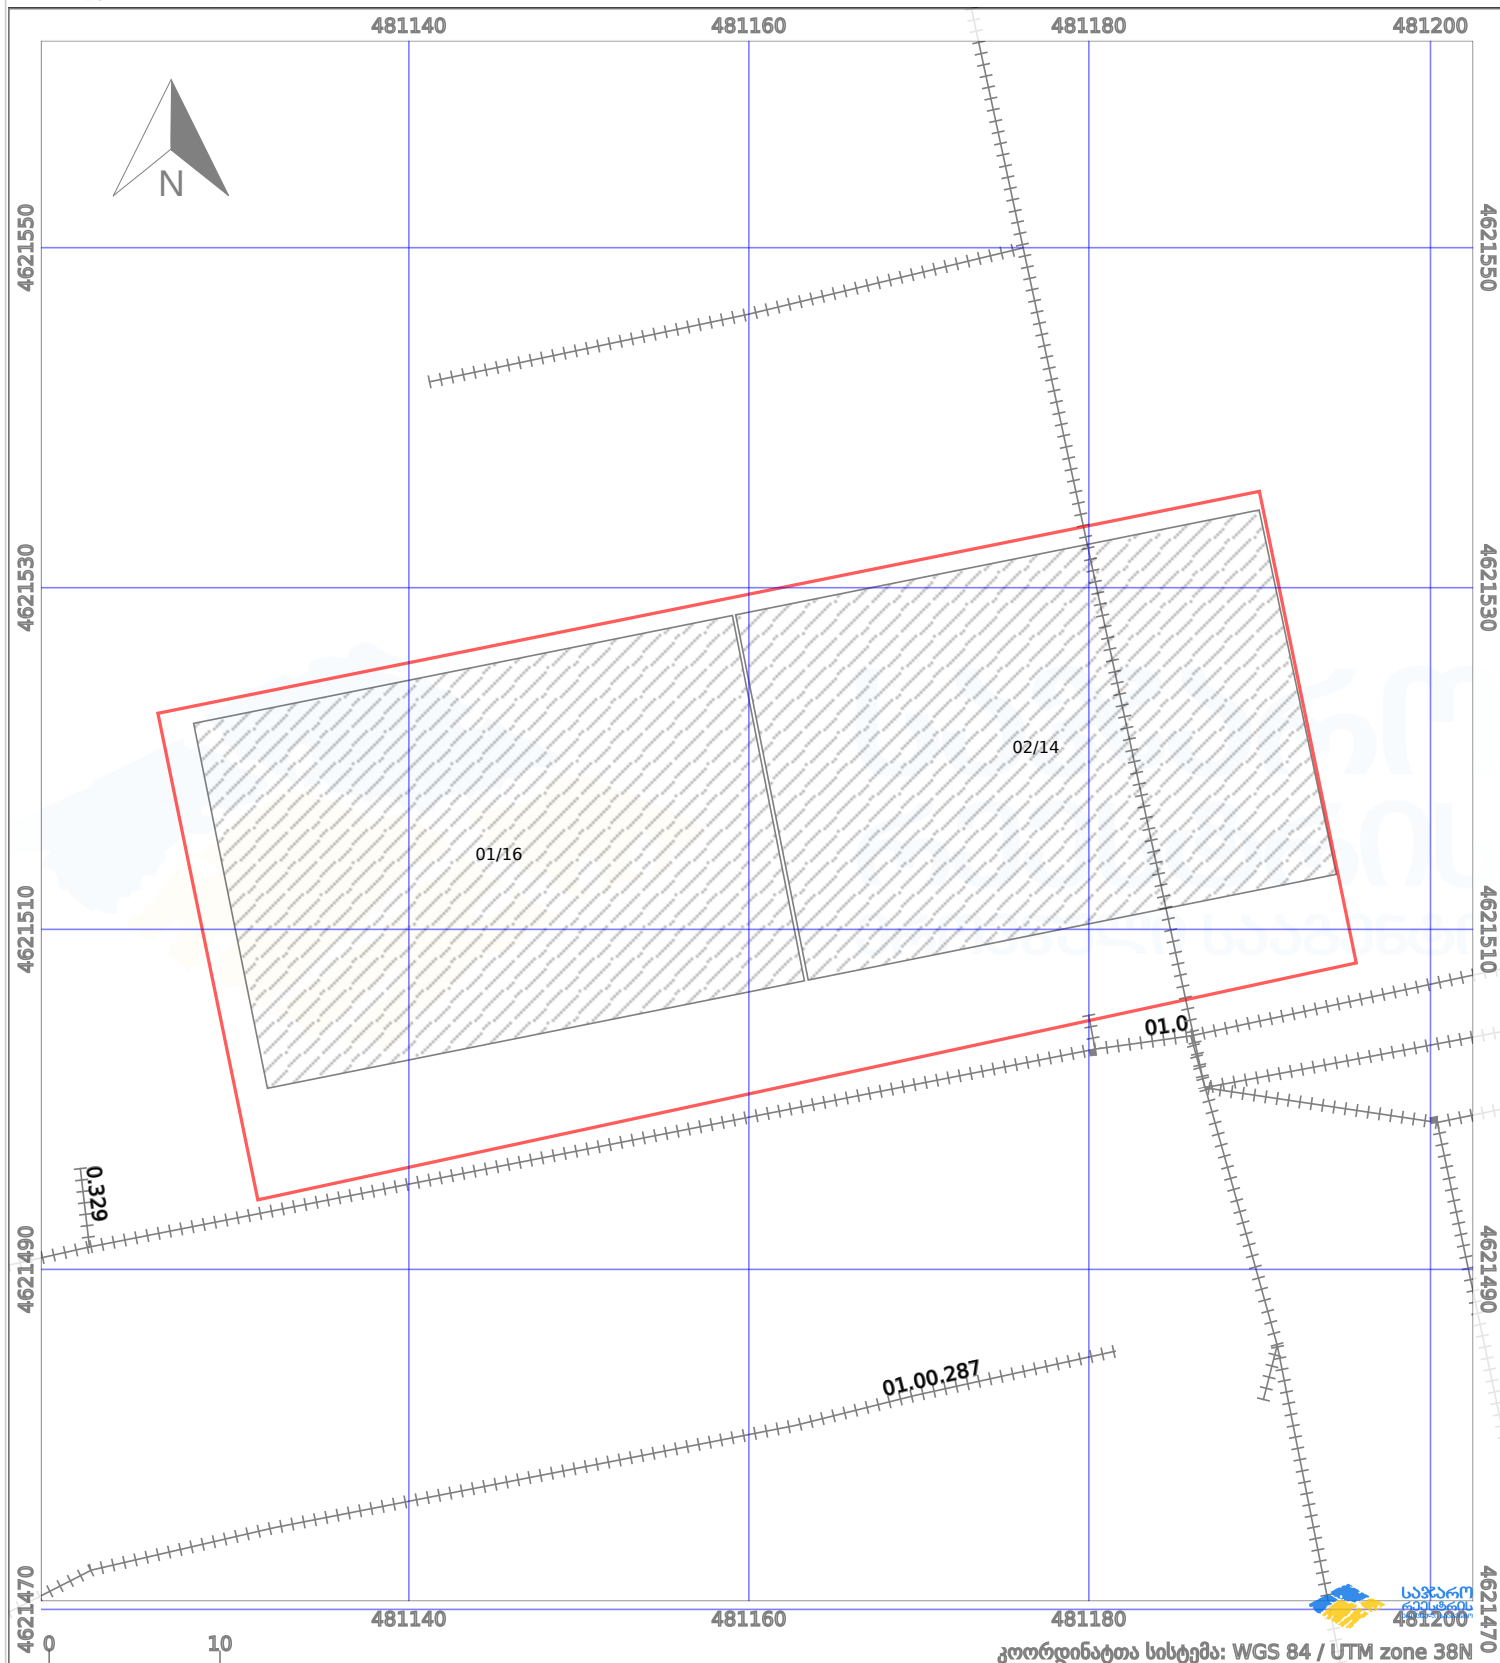

# საკადასტრო გეგმა

საქართველოს რეესტრის ეროვნული სააგენტო

საკადასტრო კოდი: **01.13.04.017.406**

ნაკვეთის დანიშნულება:

**არასასოფლო სამეურნეო**

განცხადების ნომერი: **882025540228**

ფართობი:

**1897 კვ.მ (WGS 84 / UTM zone 38N)**

მომზადების თარიღი: **16/05/2025**

პირობითი აღნიშვნები:

	ნაკვეთის საზღვარი		მშენებარე ნაგებობა		02/14	ამენებული ნაგებობა		მინისქვეშა ნაგებობა
	საზღვარი ნაგებობა		ტყის ფონდი			ვალდებულება		ქარსაფარი ბოლი