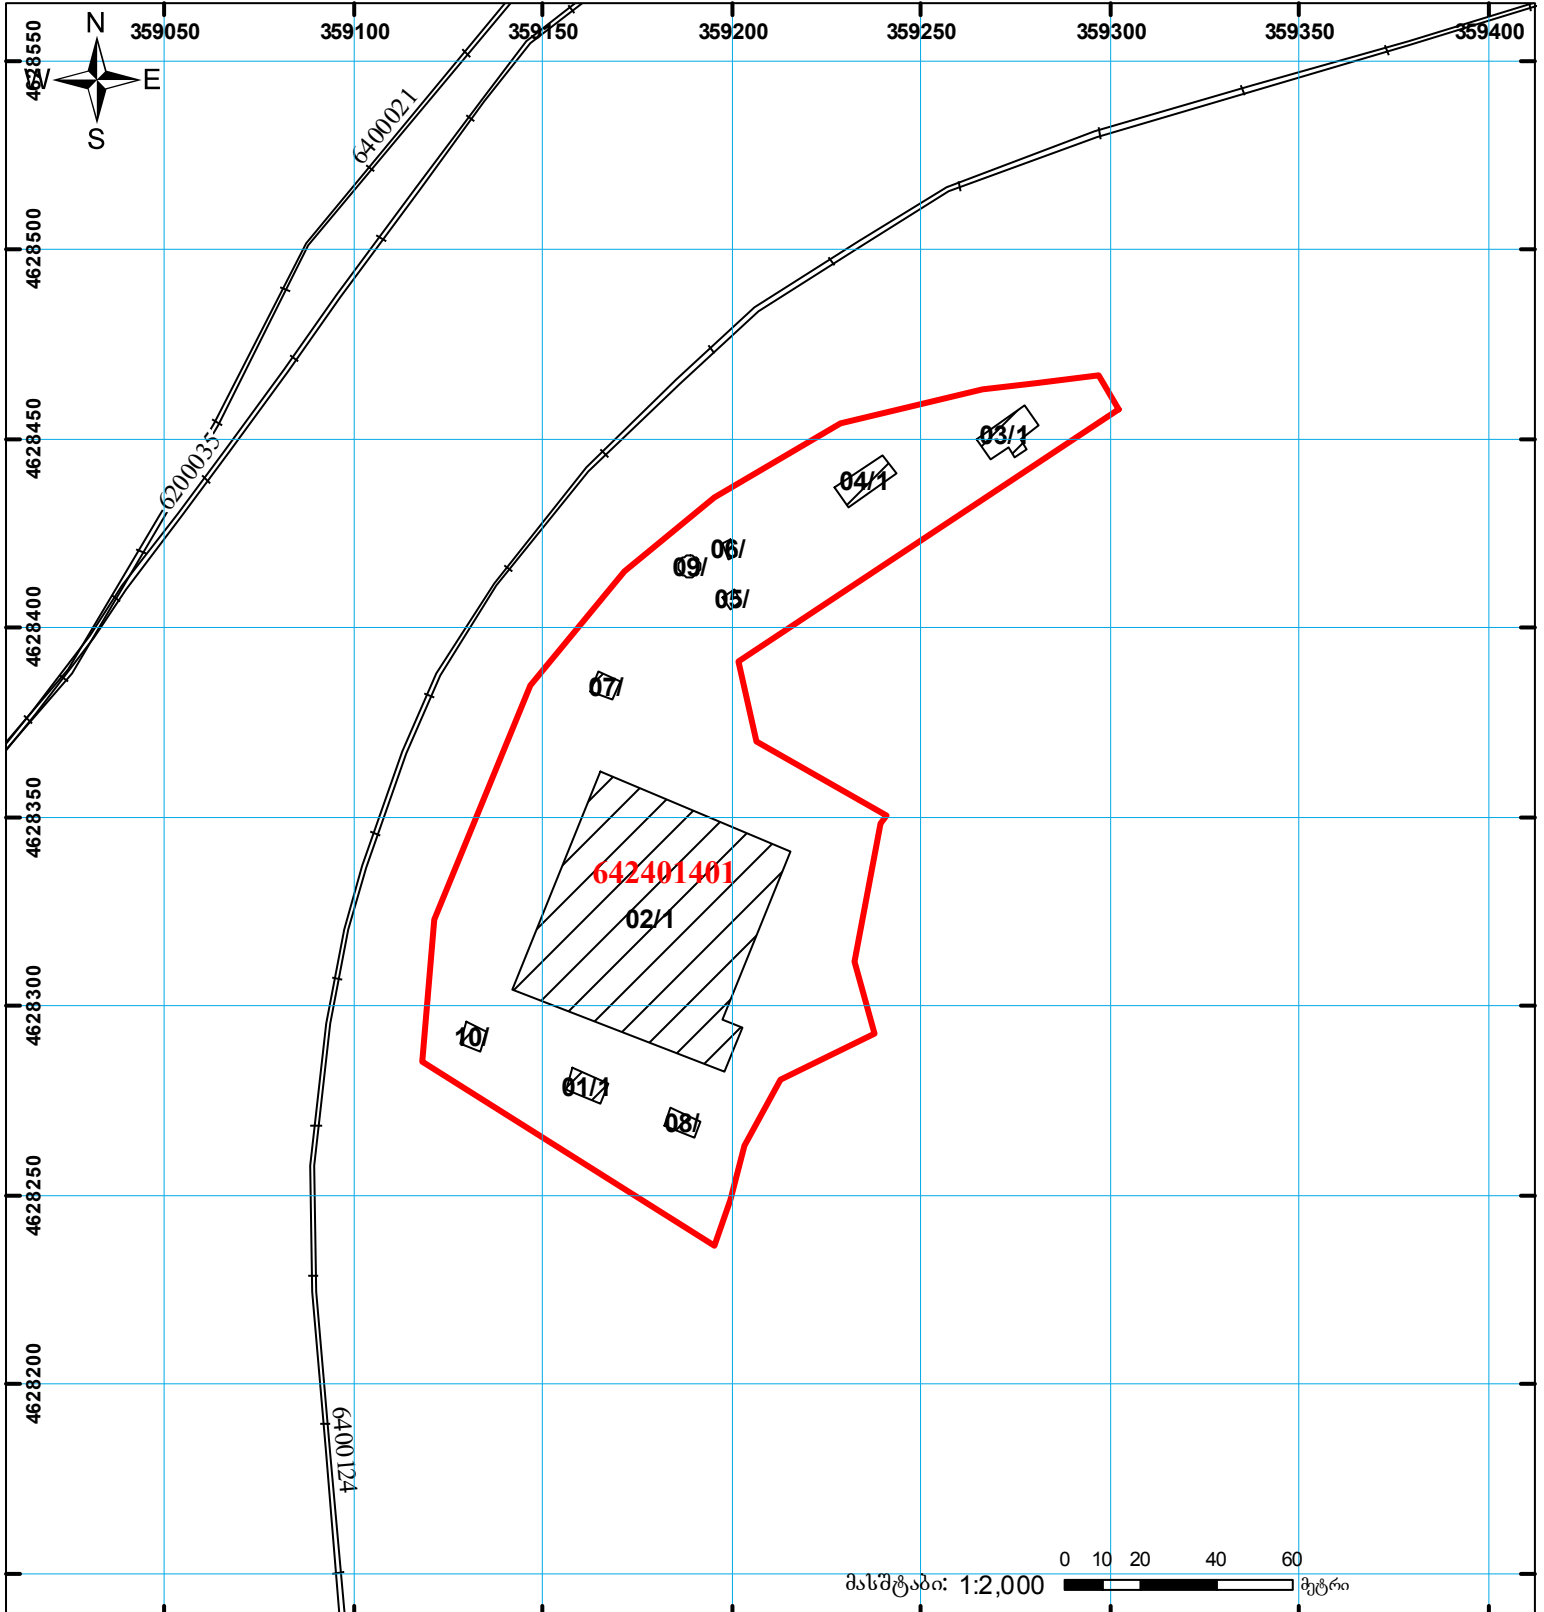

საქართველოს იუსტიციის სამინისტრო
საჯარო რეგისტრის ეროვნული სააგენტო
საკადასტრო გეგმა

მიწის ნაკვეთის საკადასტრო კოდი: 64 24 01 401
 განცხადების რეგისტრაციის ნომერი: 882014390188
 მიწის ნაკვეთის ფართობი: 17261 კვ.მ.
 ღანიშნულაძე: არასასოფლო-სამეურნეო
 კატეგორია:
 მომზადების თარიღი: 24.07.2014

	შენიშნული ნაკვეთის საკადასტრო საზღვარი		უძრავი საკადასტრო საზღვარი		უძრავი საკადასტრო საზღვარი		უძრავი საკადასტრო საზღვარი
	უძრავი საკადასტრო საზღვარი		უძრავი საკადასტრო საზღვარი		უძრავი საკადასტრო საზღვარი		უძრავი საკადასტრო საზღვარი

მასშტაბი: 1:2,000

0 10 20 40 60 მეტრი

00°0' 0.00' UTM (საერთაშორისო) სისტემის კოორდ.