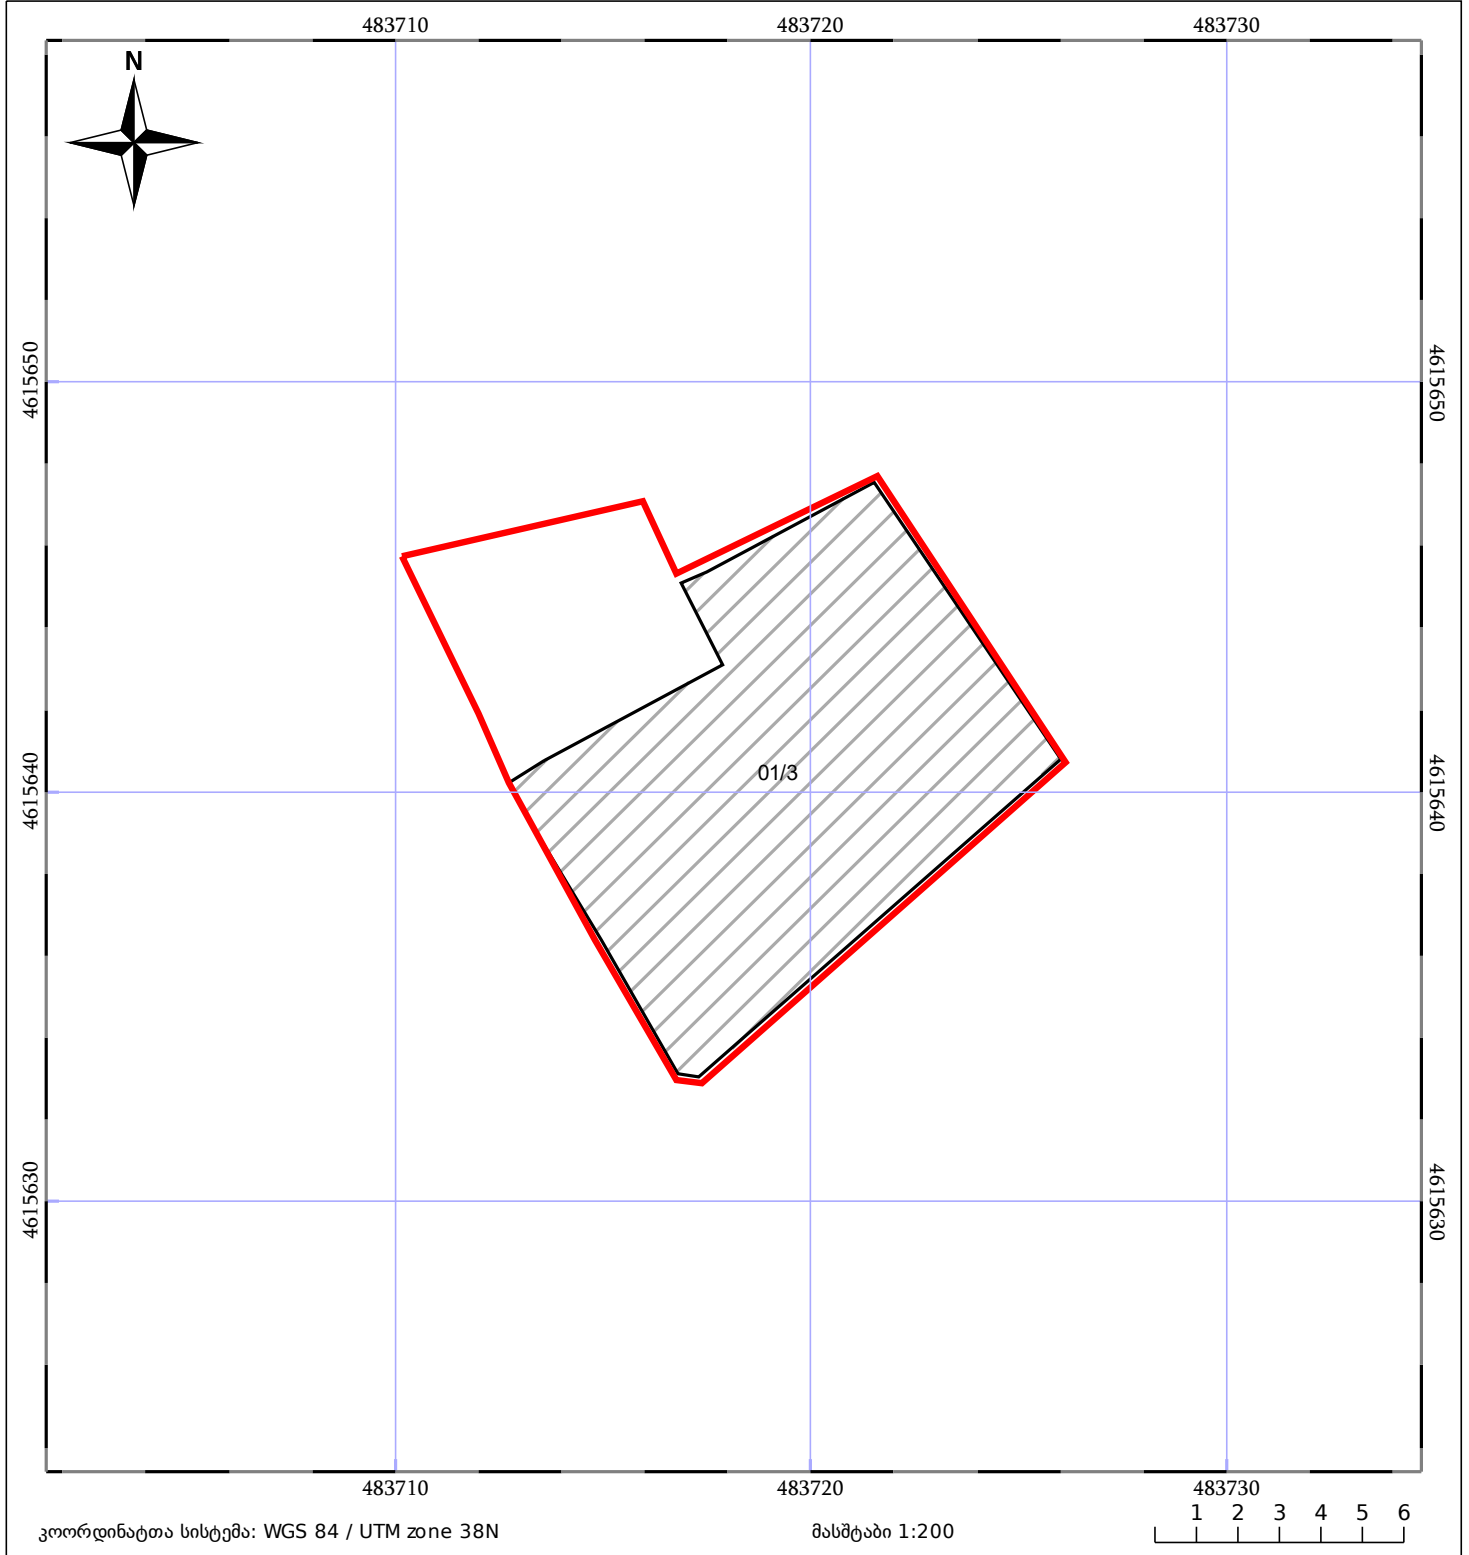

საკადასტრო გეგმა

საჯარო რეესტრის ეროვნული
სააგენტო

საკადასტრო კოდი: **01.18.03.038.026**

ნაკვეთის დანიშნულება:

არასასოფლო სამეურნეო

განცხადების ნომერი: **882026100386**

ფართობი:

131 კვ.მ (WGS 84 / UTM zone 38N)

მომზადების თარიღი: **09/02/2026**

05/25 მშენებარე ნაგებობა	ნაკვეთის საკადასტრო საზღვარი	05/25 შენობა/ნაგებობა
საზღვრული ნაგებობა	ტყის ფონდი	ვალდებულება